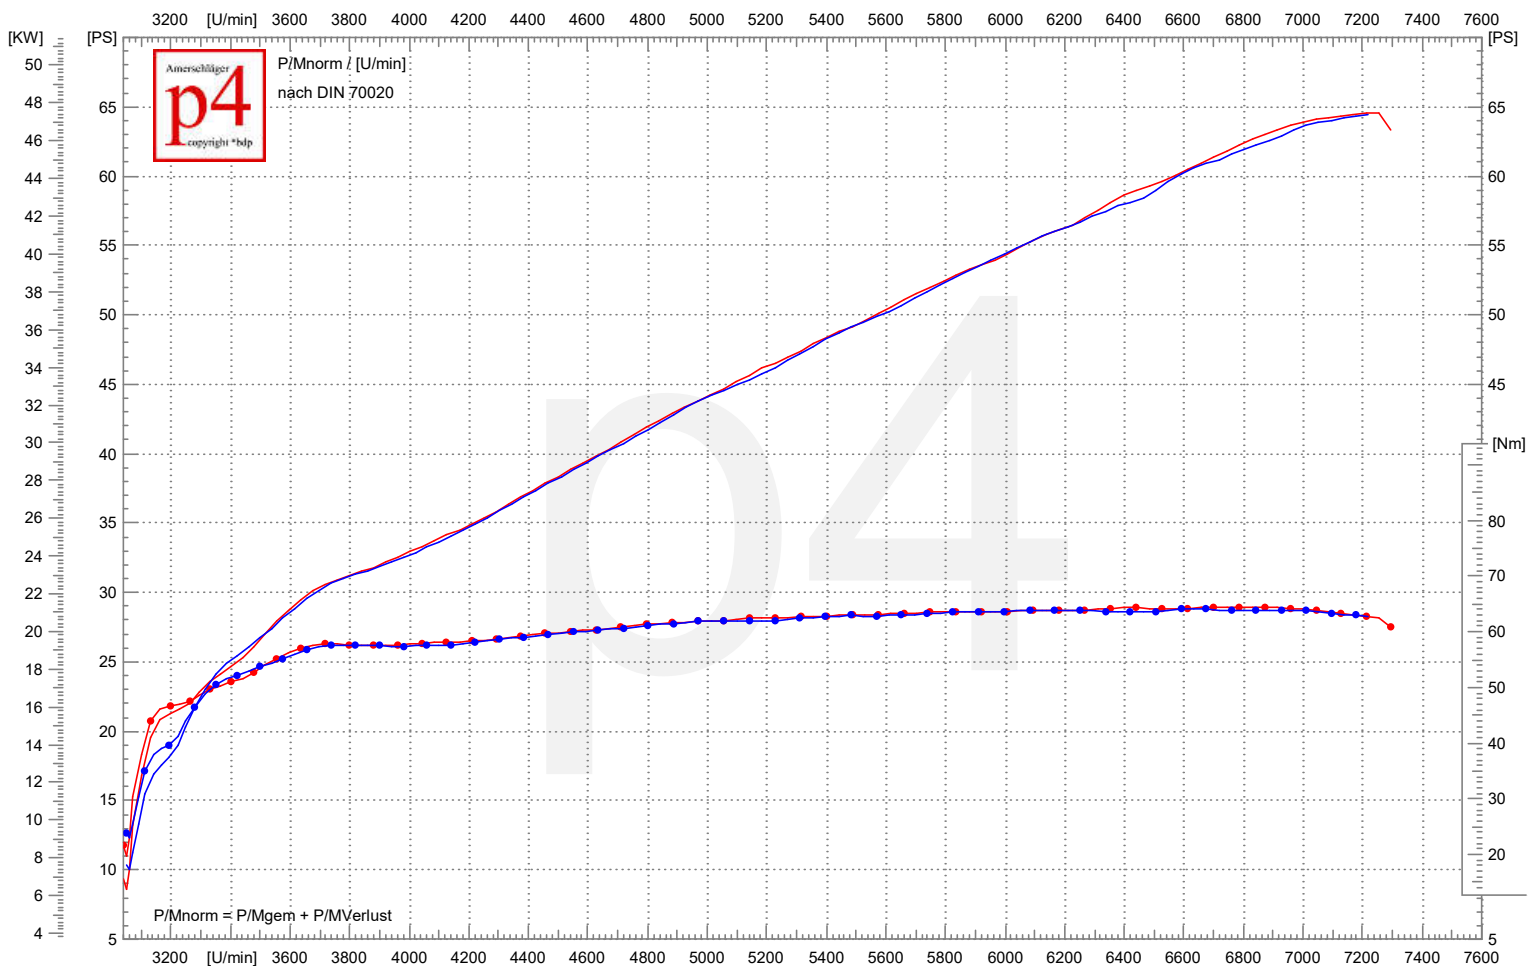

# Leistungsdiagramm

155  
05.11.2021 14:42 HONDA / Abstimmung  
47.5 KW/7252 1/min | 64.6 PS/7252 1/min | 64.4 Nm/6829 1/min | vmax: 174.7 km/h  
k=1,003 (25°C/43%/1019mbar)  
CB750 Four Test nach Instandsetzung

154  
05.11.2021 14:40 HONDA / Abstimmung  
47.4 KW/7217 1/min | 64.4 PS/7217 1/min | 64.1 Nm/6633 1/min | vmax: 172.8 km/h  
k=1,001 (24°C/42%/1019mbar)  
CB750 Four Test nach Instandsetzung