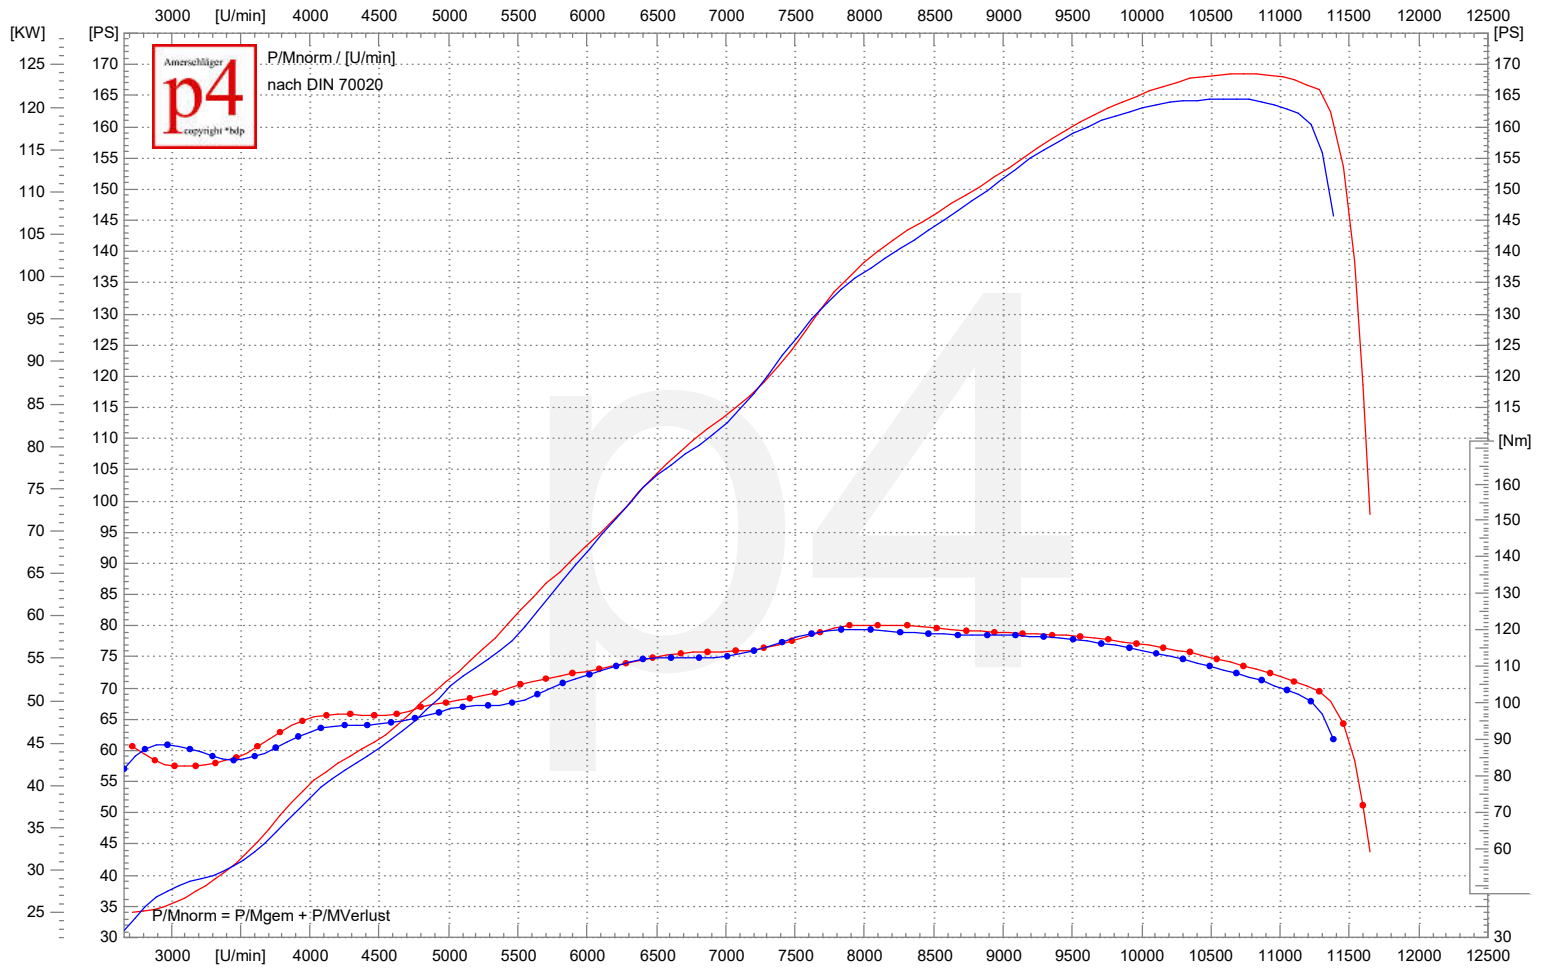

## Leistungsdigramm

148  
23.02.2021 11:05 HONDA CBR 1000 RR  
123.9 KW/10737 1/min | 168.5 PS/10737 1/min | 121.4 Nm/8102 1/min | vmax: 257.2 km/h  
k=1,011 (33°C/33%/1024mbar)  
CBR1000RR SC57 Final  
MGM Technik Powercommandermapping  
Akrapovic ESD  
Kein KAT

125  
23.02.2021 10:36 HONDA CBR 1000 RR  
120.9 KW/10682 1/min | 164.4 PS/10682 1/min | 120.1 Nm/7939 1/min | vmax: 251.5 km/h  
k=0,989 (20°C/51%/1024mbar)  
CBR1000RR SC57 Elngang  
Akrapovic ESD  
Kein KAT