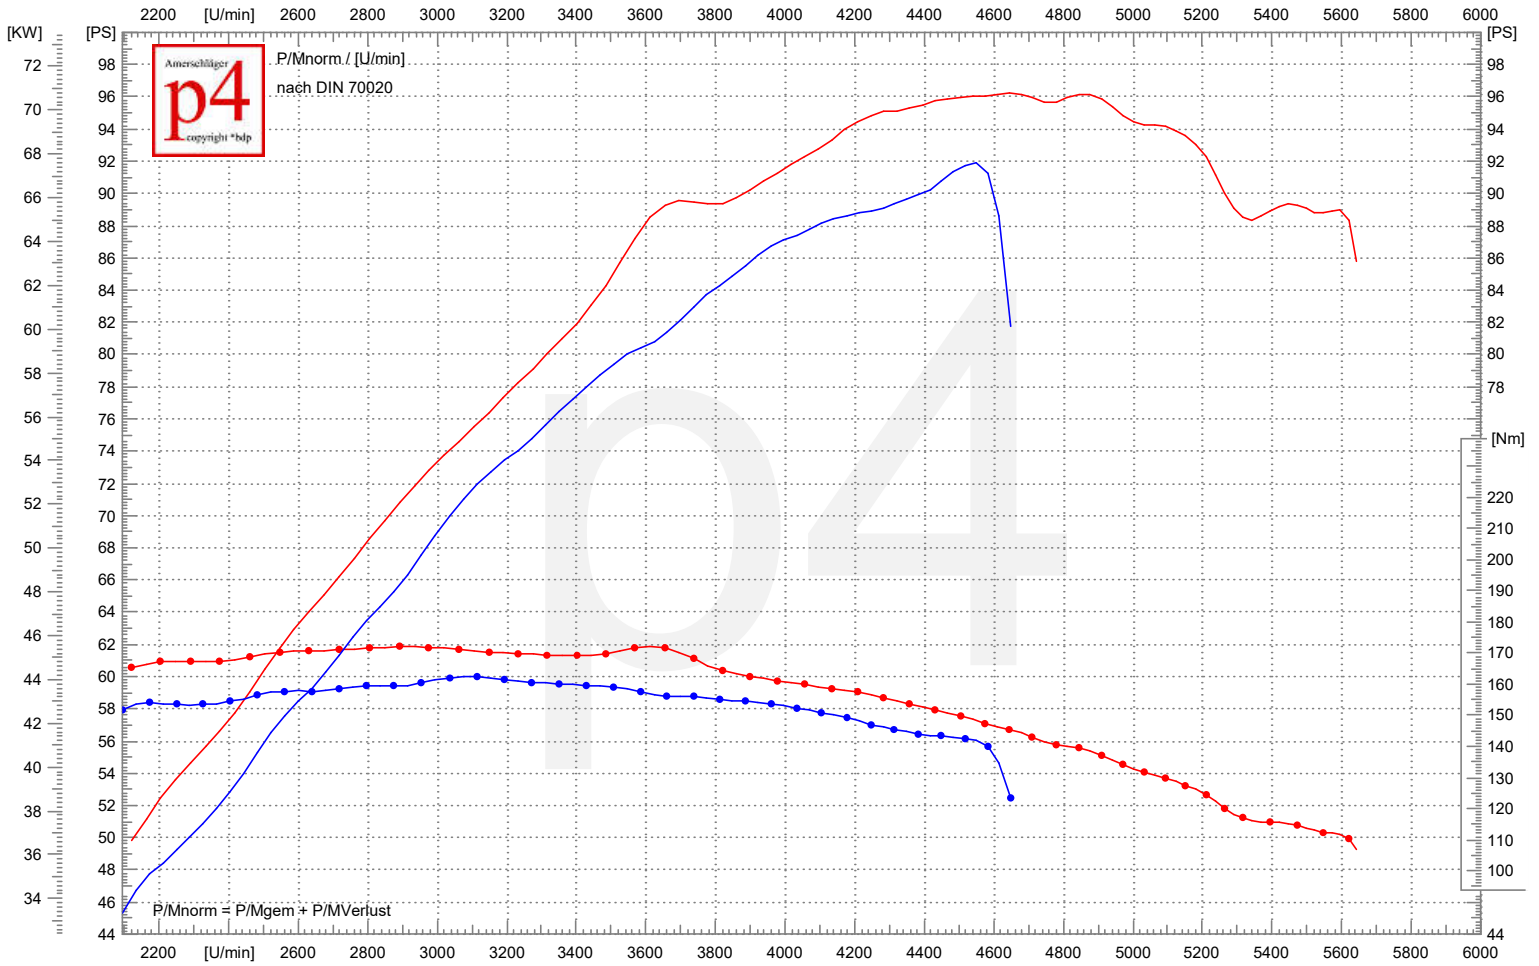

Leistungsdiagramm

23
13.01.2022 15:51
INDIAN Dark Horse (Messergebnisse für: Bike 1500 ccm)
70.8 KW/4644 1/min | 96.2 PS/4644 1/min | 172.1 Nm/3611 1/min | vmax: 235.8 km/h
k=0,979 (18°C/43%/1031mbar)
Indian Dark Horse Fin
MGM Technik ECU Tuning
Andere Nockenwellen verbaut

1
12.01.2022 17:46
INDIAN Dark Horse (Messergebnisse für: Bike 1500 ccm)
67.6 KW/4551 1/min | 91.9 PS/4551 1/min | 162.3 Nm/3075 1/min | vmax: 194.1 km/h
k=0,977 (18°C/49%/1033mbar)
Dark Horse Eingangsmessung 6.