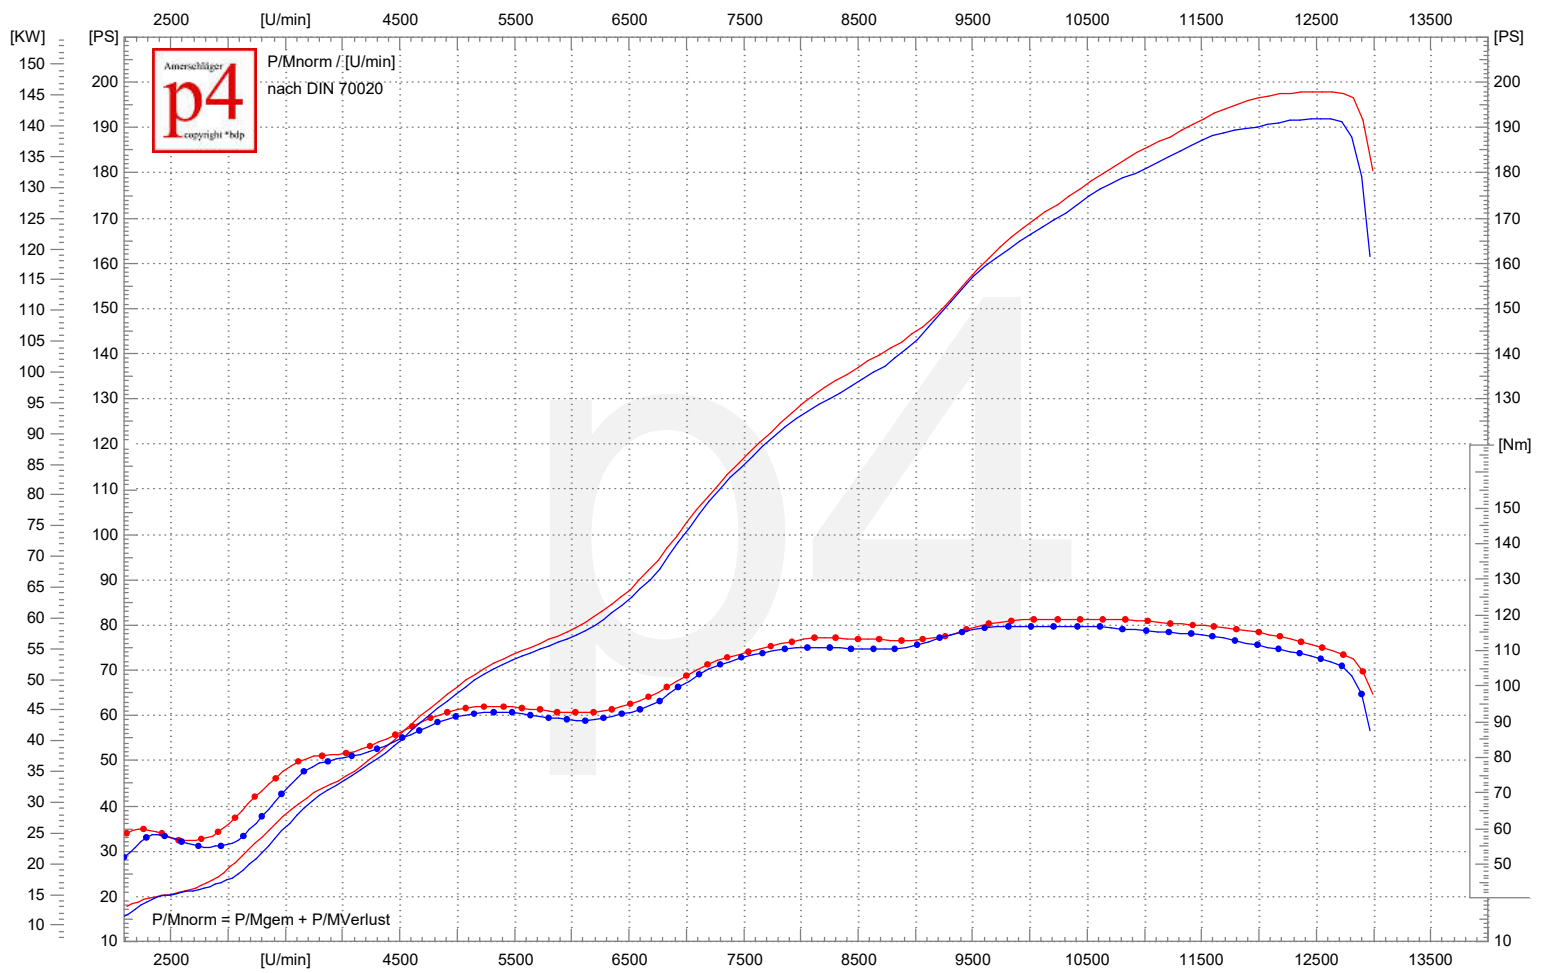

## Leistungsdigramm

36  
26.04.2021 10:35 KAWASAKI Ninja ZX - 10 R  
145.6 KW/12462 1/min | 198.0 PS/12462 1/min | 118.8 Nm/10436 1/min | vmax: 291.5 km/h  
k=1,010 (28°C/24%/1017mbar)  
ZX10-R 2015 Fin  
MGM Technik Powercommander Mapping  
Kat Ersatzrohr  
Akra EDS 350 m. Killer

13  
26.04.2021 09:59 KAWASAKI Ninja ZX - 10 R  
141.2 KW/12538 1/min | 191.9 PS/12538 1/min | 116.8 Nm/9810 1/min | vmax: 288.8 km/h  
k=0,989 (16°C/41%/1017mbar)  
ZX10-R 2015 EIngangsmessung  
Kat Ersatzrohr  
Akra EDS 350 m. Killer