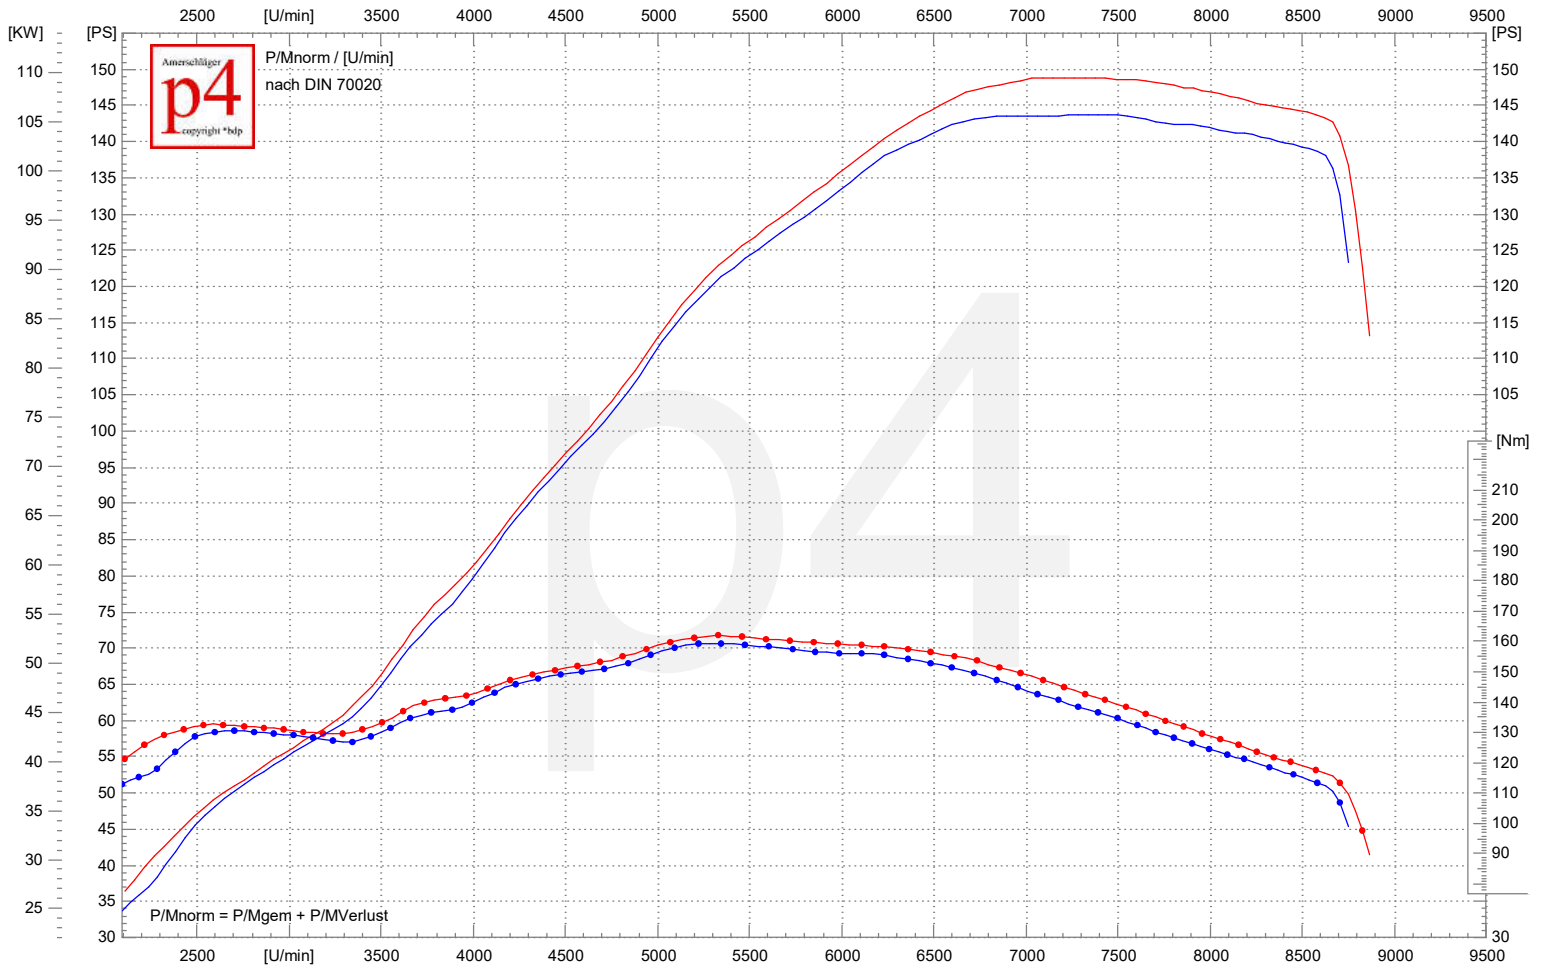

# Leistungsdiagramm

35  
30.03.2021 11:13 SUZUKI GSX 1400  
109.5 KW/7093 1/min | 148.8 PS/7093 1/min | 161.8 Nm/5331 1/min | vmax: 289.1 km/h  
k=1,002 (29°C/29%/1026mbar)  
GSX 1400 1506ccm³ Fin  
MGM Technik Powercommandermapping  
Neue Akrapovic Töpfe (Lang)

9  
30.03.2021 10:35 SUZUKI GSX 1400  
105.7 KW/7448 1/min | 143.7 PS/7448 1/min | 159.3 Nm/5285 1/min | vmax: 286.4 km/h  
k=0,988 (20°C/44%/1025mbar)  
GSX 1400 1506ccm³ Eingangsmessung  
Neue Akrapovic Töpfe (Lang)