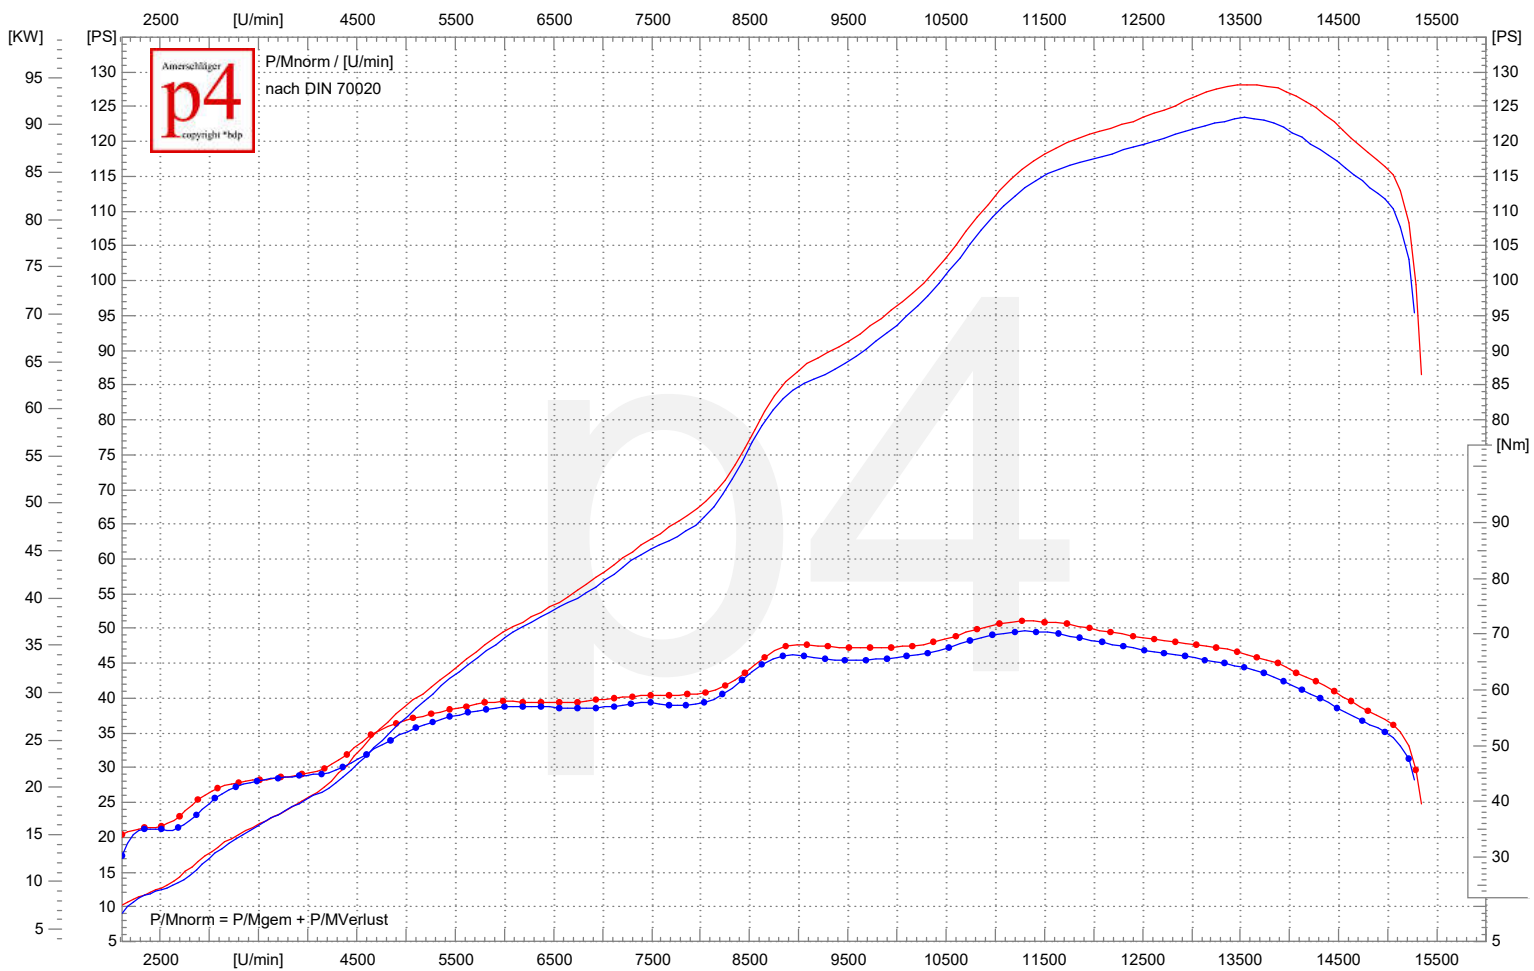

Leistungsdiagramm

41
 27.03.2021 11:19 SUZUKI GSX - R 600
 94.2 KW/13569 1/min | 128.1 PS/13569 1/min | 72.3 Nm/11389 1/min | vmax: 247.4 km/h
 k=1,012 (28°C/29%/1015mbar)
 GSX-R 600 2012 Fin.
 MGM Technik Powercommander Mapping
 Yoshi ESD

15
 27.03.2021 10:42 SUZUKI GSX - R 600
 90.8 KW/13543 1/min | 123.4 PS/13543 1/min | 70.4 Nm/11309 1/min | vmax: 246.3 km/h
 k=0,996 (18°C/50%/1014mbar)
 GSX-R 600 2012 Eingangsmessng
 Yoshi ESD