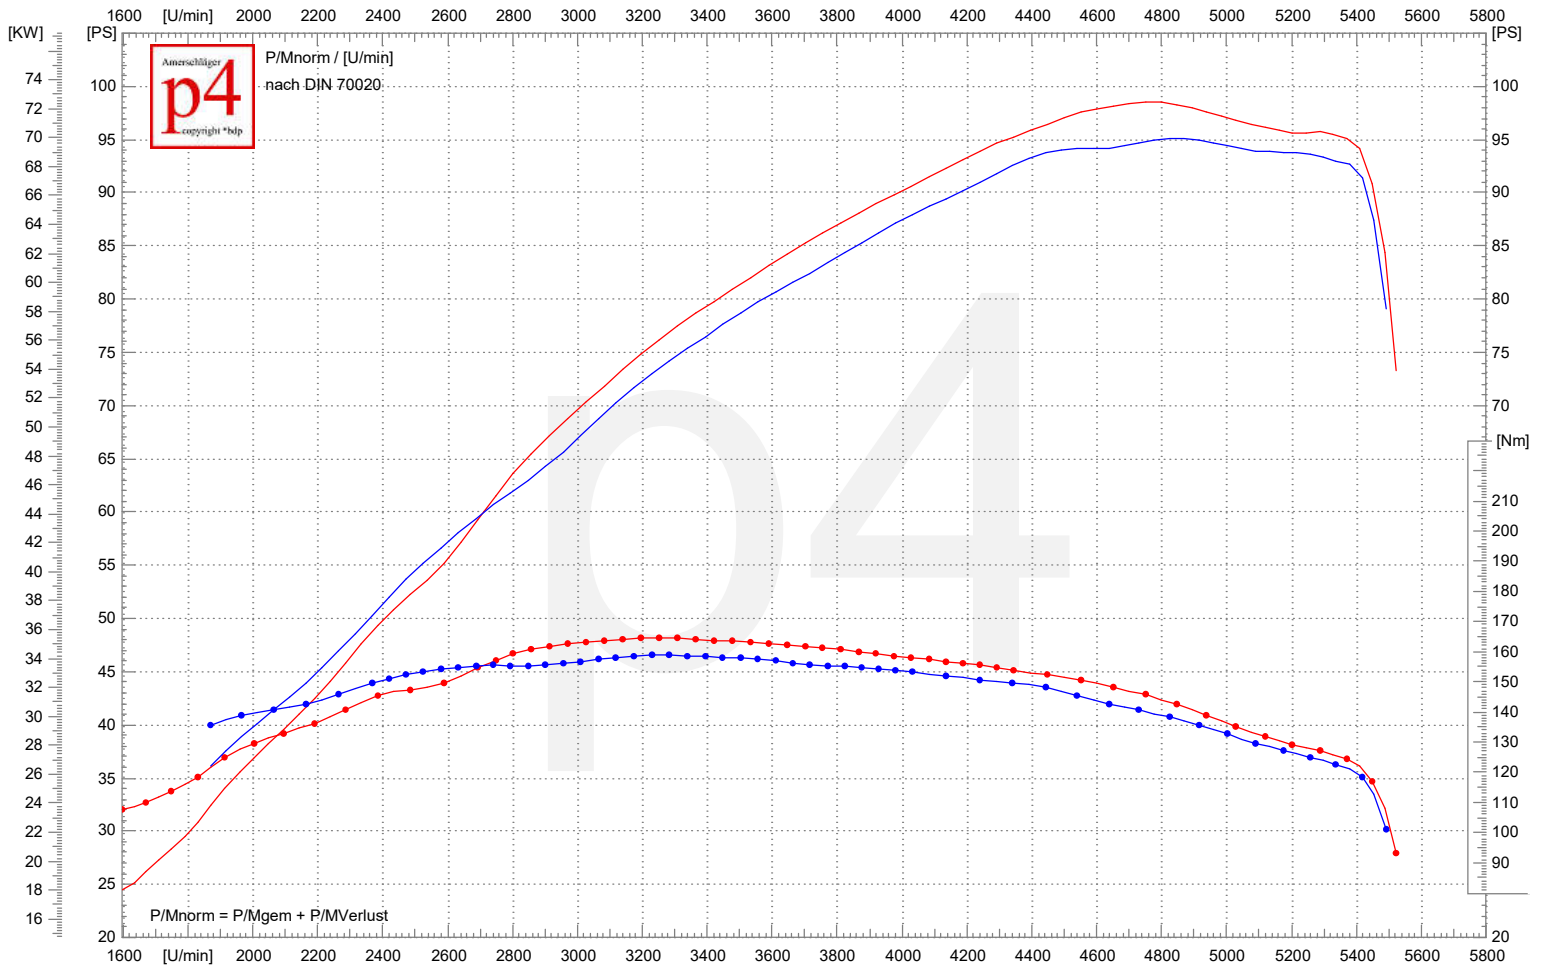

# Leistungsdiagramm

35  
 27.03.2021 15:59 VICTORY Cross  
 72.4 KW/4750 1/min | 98.5 PS/4750 1/min | 164.6 Nm/3253 1/min | vmax: 195.2 km/h  
 k=1,011 (28°C/27%/1016mbar)  
 Cross Country Final  
 MGM Technik Powercommander Mapping

3  
 27.03.2021 13:46 VICTORY Cross  
 69.9 KW/4870 1/min | 95.1 PS/4870 1/min | 158.8 Nm/3284 1/min | vmax: 194.1 km/h  
 k=1,005 (25°C/32%/1017mbar)  
 Cross Country Eingangsmessung 5.