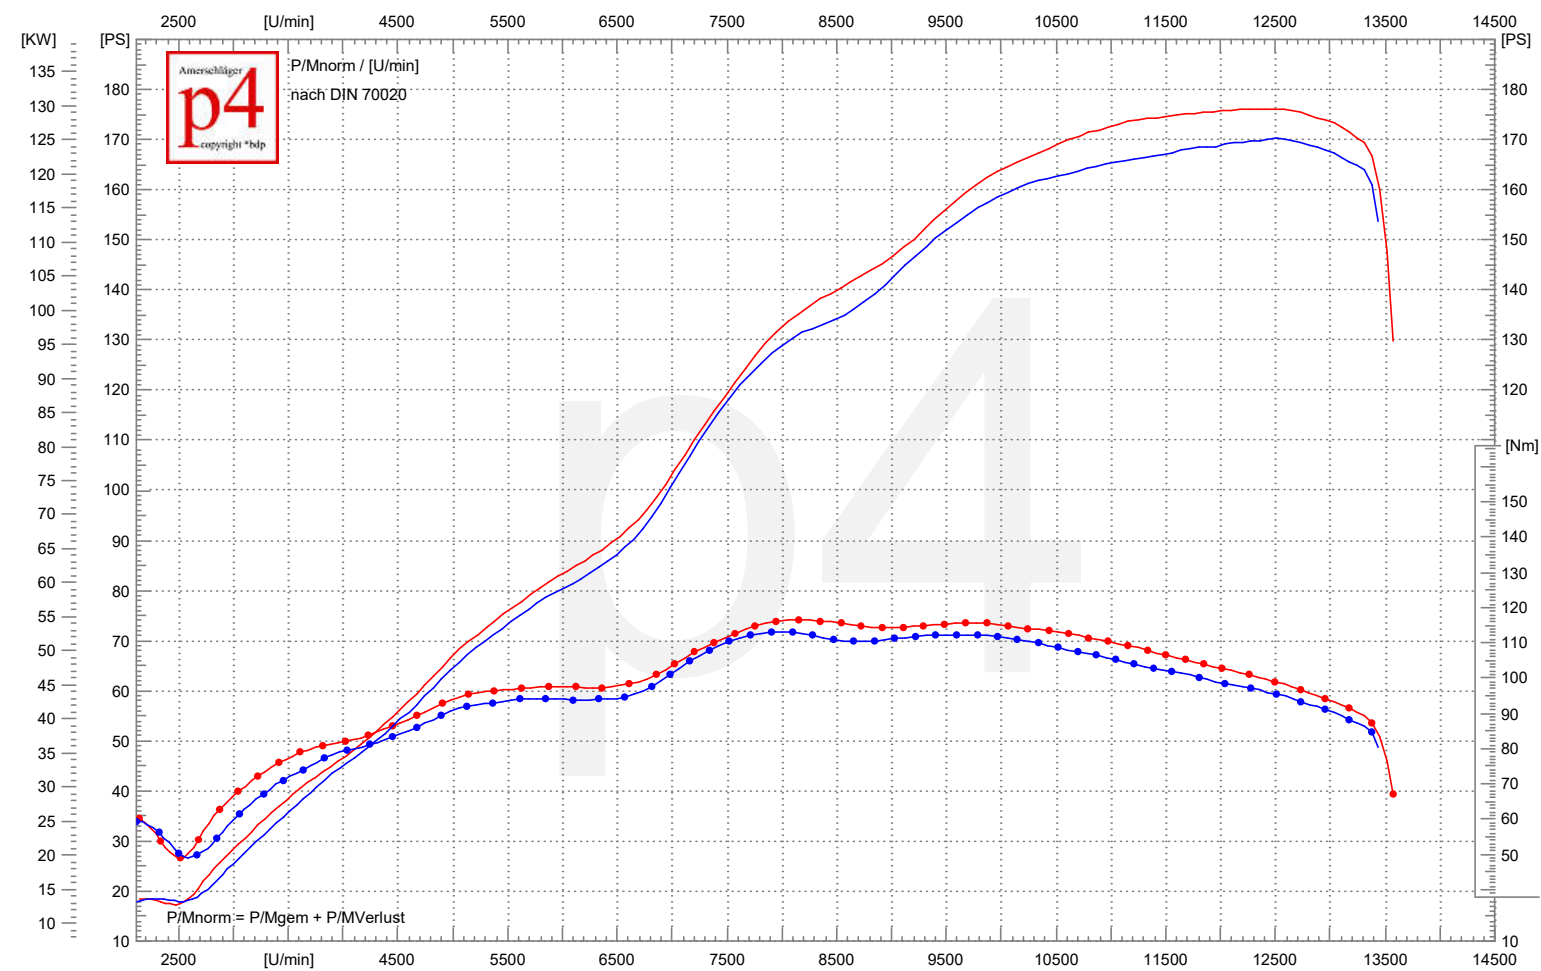

# Leistungsdiagramm

43

22.07.2021 11:13

YAMAHA YZF R1 RN12  
 129.5 KW/12337 1/min | 176.1 PS/12337 1/min | 116.7 Nm/8150 1/min | vmax: 303.7 km/h  
 k=1,022 (36°C/33%/1018mbar)  
 YZF R1 RN12 Final  
 MGM Technik Powercommandermapping  
 Sportkrümmer  
 Shark ESD  
 Sport luffi

18

22.07.2021 10:30

YAMAHA YZF R1 RN12  
 125.2 KW/12510 1/min | 170.2 PS/12510 1/min | 113.2 Nm/7999 1/min | vmax: 299.1 km/h  
 k=1,011 (29°C/47%/1017mbar)  
 YZF R1 RN12 Eingangsmessung  
 Powercommander (basemap)  
 Sportkrümmer  
 Shark ESD  
 Sport luffi