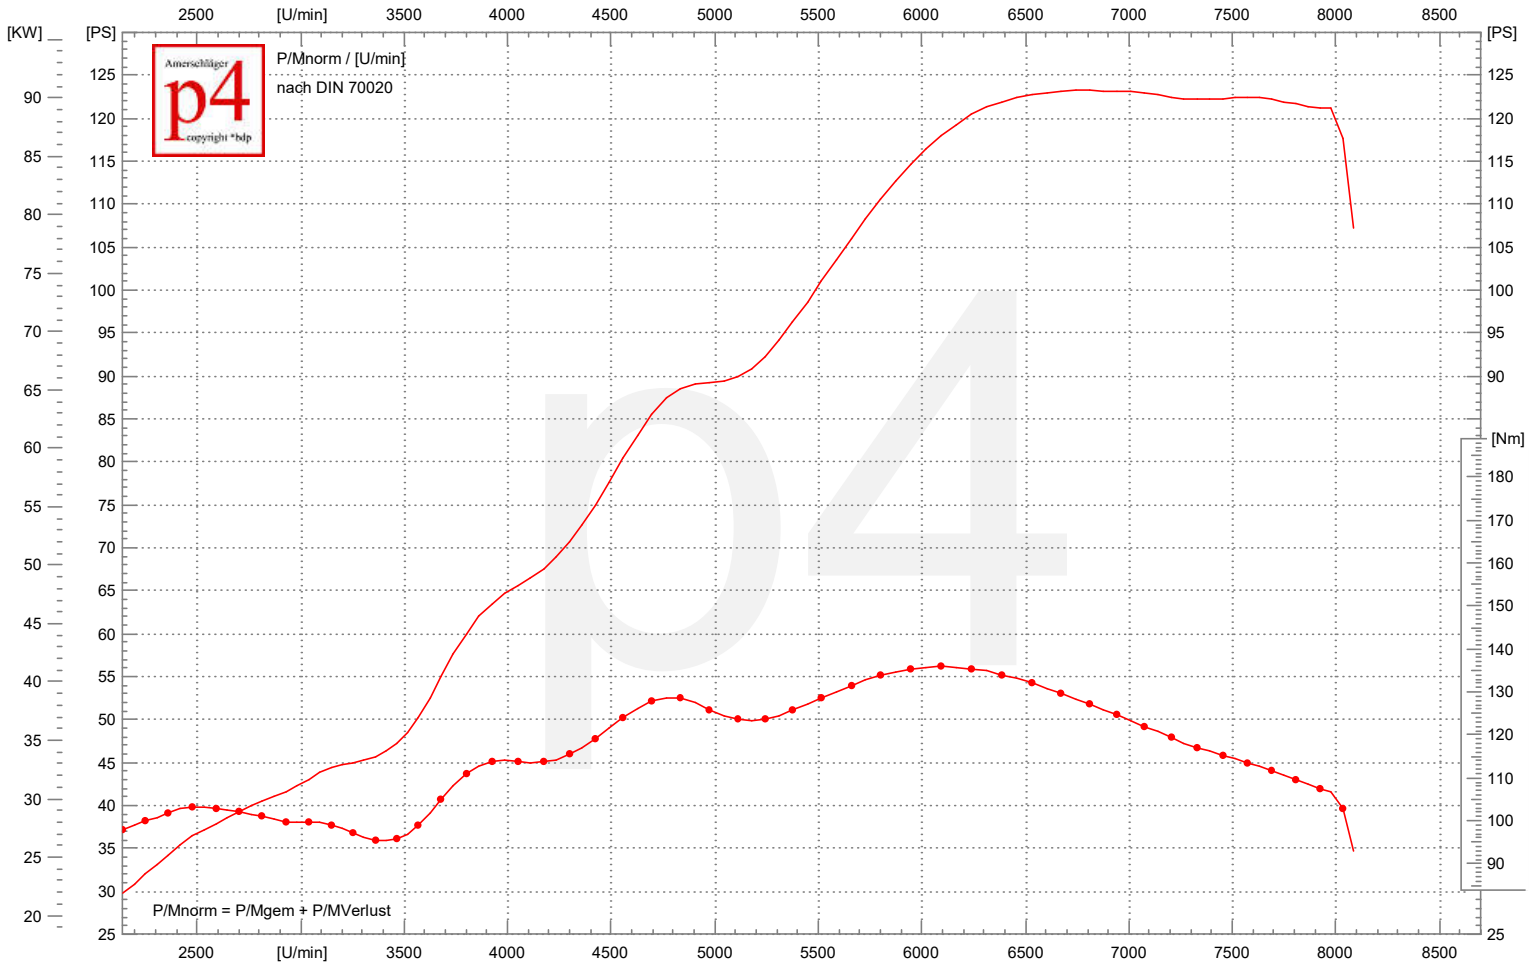

Leistungsdiagramm

249

30.05.2023 14:16

BMW 1200
 90.6 KW/6811 1/min | 123.2 PS/6811 1/min | 135.9 Nm/6096 1/min | vmax: 226.3 km/h
 k=1,012 (32°C/30%/1021mbar)
 HP2 Megamoto Berlin Final
 MGM Technik ECU Tuning
 MGM Technik Big Bore Kit 103mm
 Akrapovic kpl