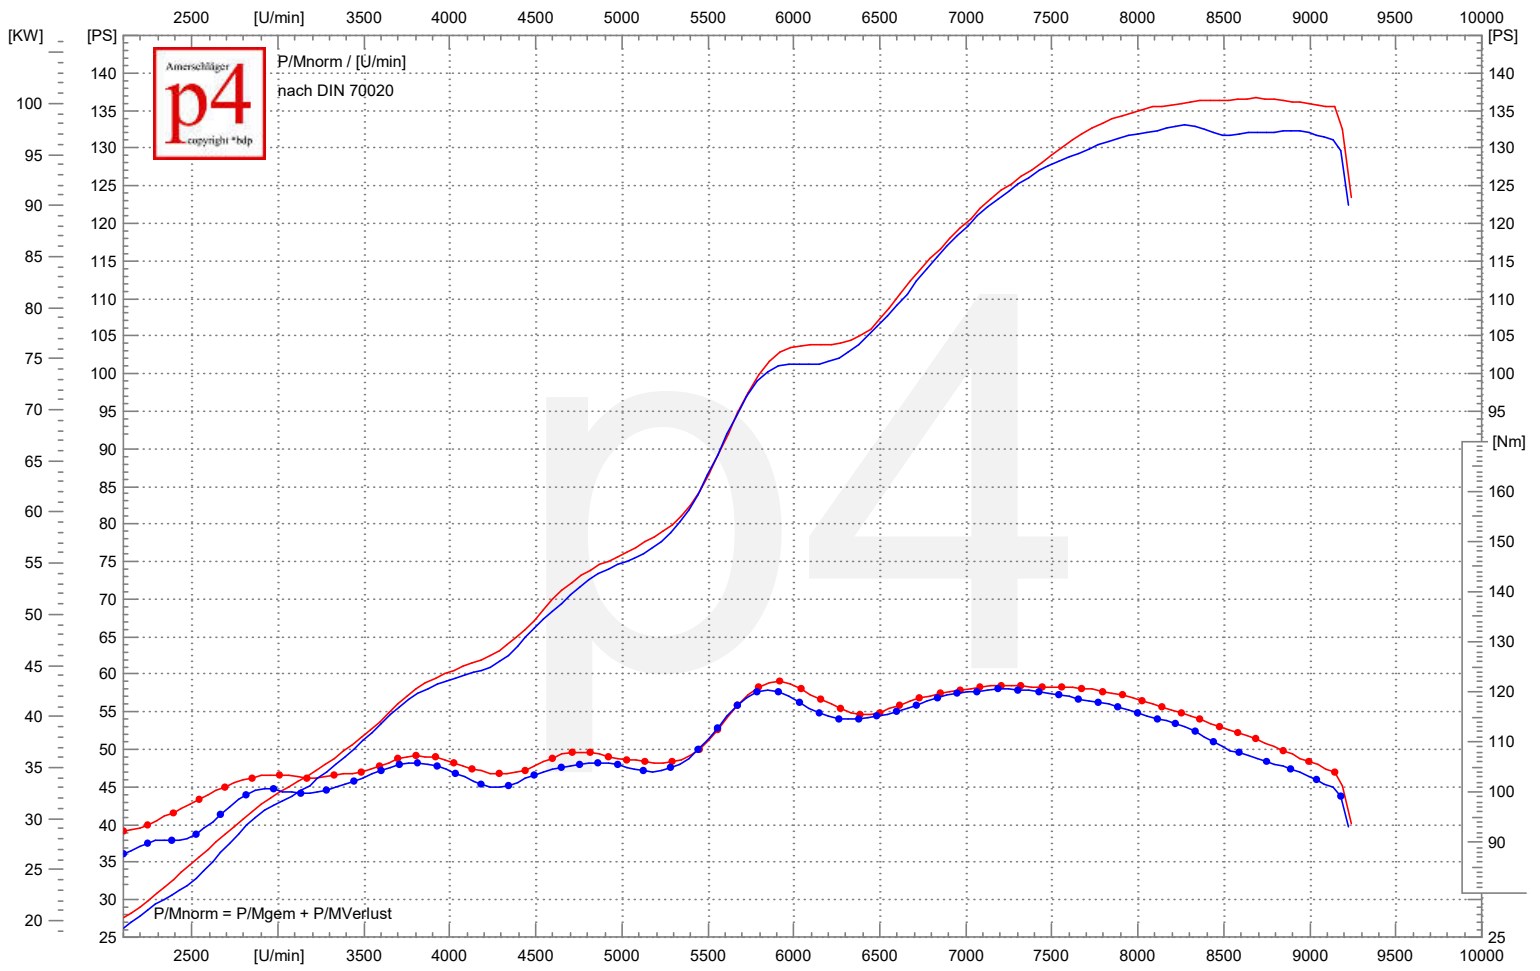

Leistungsdiagramm

133
 11.10.2022 15:55 BMW HP 2 Sport
 100.5 KW/8686 1/min | 136.7 PS/8686 1/min | 122.1 Nm/5916 1/min | vmax: 268.3 km/h
 k=1,012 (32°C/31%/1021mbar)
 HP2 Sport Fin
 MGM Technik ECU Tuning

124
 11.10.2022 11:50 BMW HP 2 Sport
 97.9 KW/8276 1/min | 133.0 PS/8276 1/min | 120.5 Nm/7246 1/min | vmax: 267.9 km/h
 k=0,995 (22°C/50%/1022mbar)
 HP2 Sport Eingangemessung
 Stock