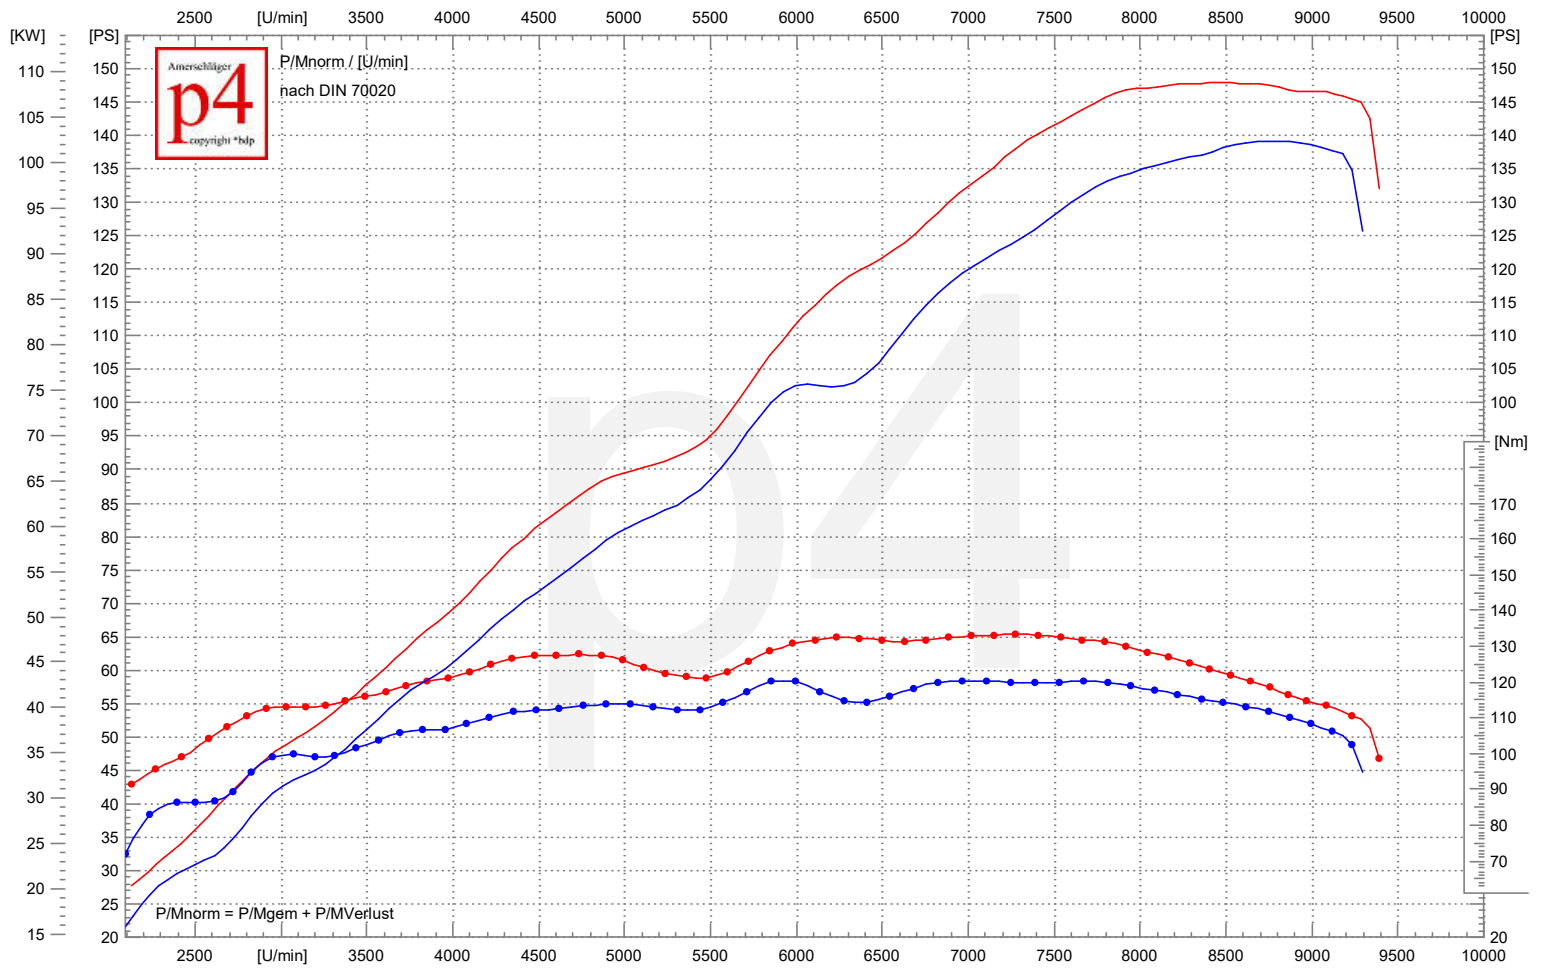

Leistungsdigramm

156
01.07.2023 13:26

BMW HP 2 Sport
108.8 KW/8466 1/min | 148.0 PS/8466 1/min | 133.3 Nm/7277 1/min | vmax: 268.9 km/h
k=1,038 (36°C/46%/1002mbar)
HP2 Sport Racebike 106,5 Final
MGM Technik ECU Tuning
Motorrevision
Zylinderkopfrevision
HP2 Sport Krümmer (ohne Kat)
Akra ESD m Killer Groß

148
29.03.2023 12:46

BMW HP 2 Sport
102.3 KW/8809 1/min | 139.1 PS/8809 1/min | 120.4 Nm/5924 1/min | vmax: 243.9 km/h
k=1,022 (32°C/36%/1011mbar)
HP2 Sport Pod. Test nach einem Jahr
MGM Technik ECU Tuning
SR-Racing Komplettanlage