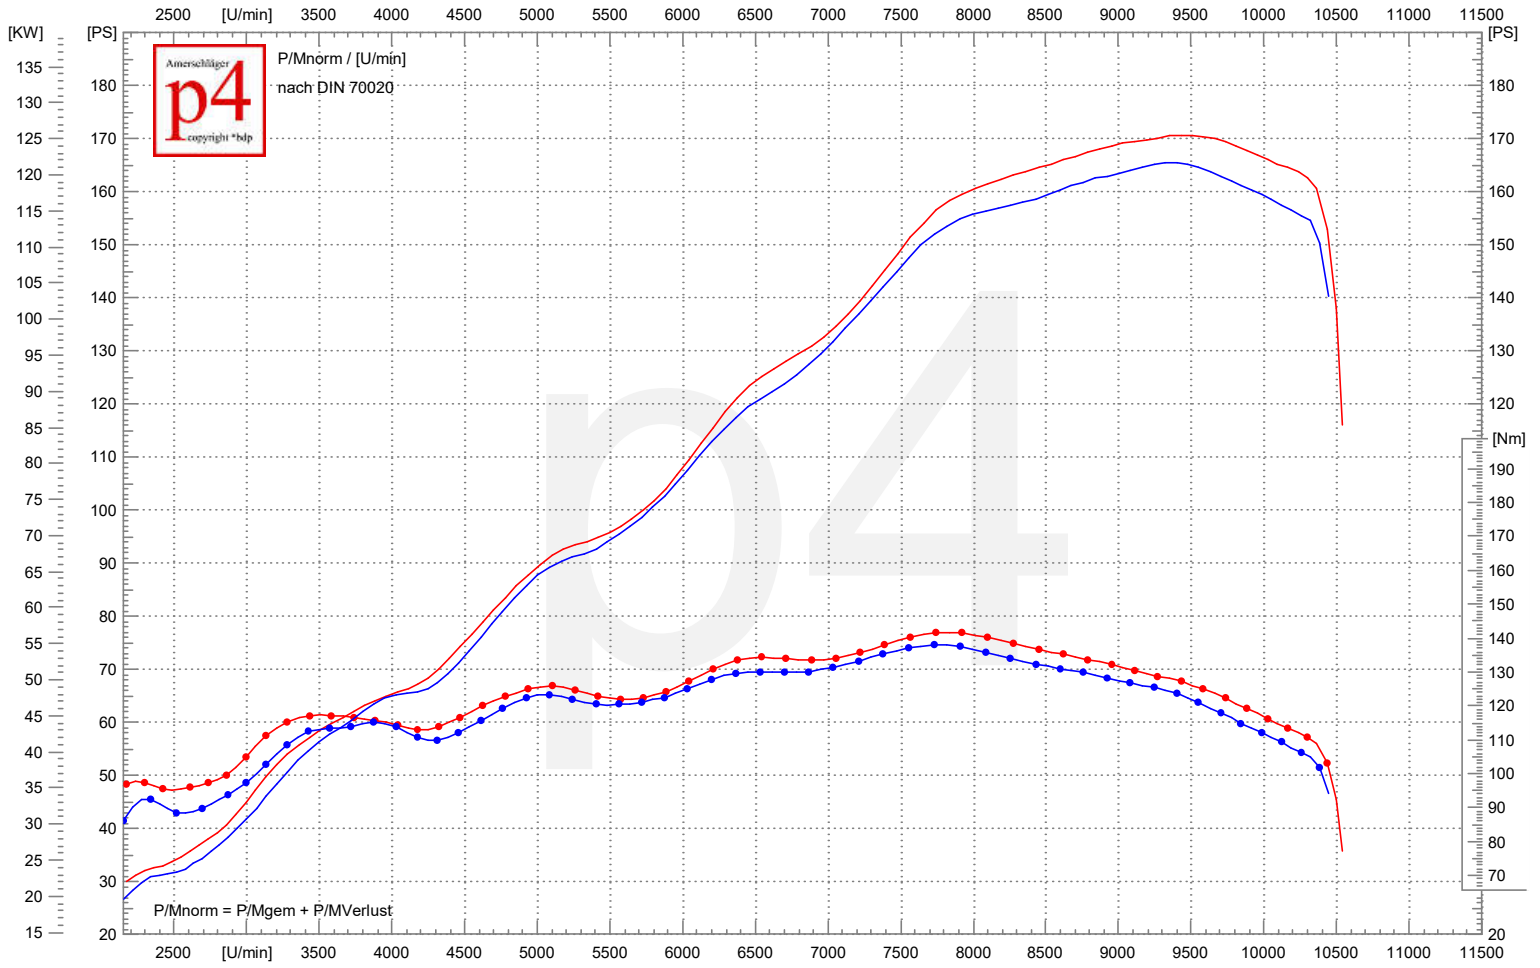

# Leistungsdiagramm

177  
 28.03.2023 12:09 BMW K 1200 S  
 125.5 KW/9508 1/min | 170.7 PS/9508 1/min | 141.8 Nm/7747 1/min | vmax: 273.6 km/h  
 k=1,004 (27°C/34%/1021mbar)  
 K1200S fin  
 MGM Technik ECU Tuning  
 BD Performance Underseat Auspuff

172  
 28.03.2023 10:53 BMW K 1200 S  
 121.7 KW/9399 1/min | 165.5 PS/9399 1/min | 138.0 Nm/7733 1/min | vmax: 270.8 km/h  
 k=0,979 (12°C/57%/1021mbar)  
 K1200S Eingangsmessung  
 BD Performance Underseat Auspuff