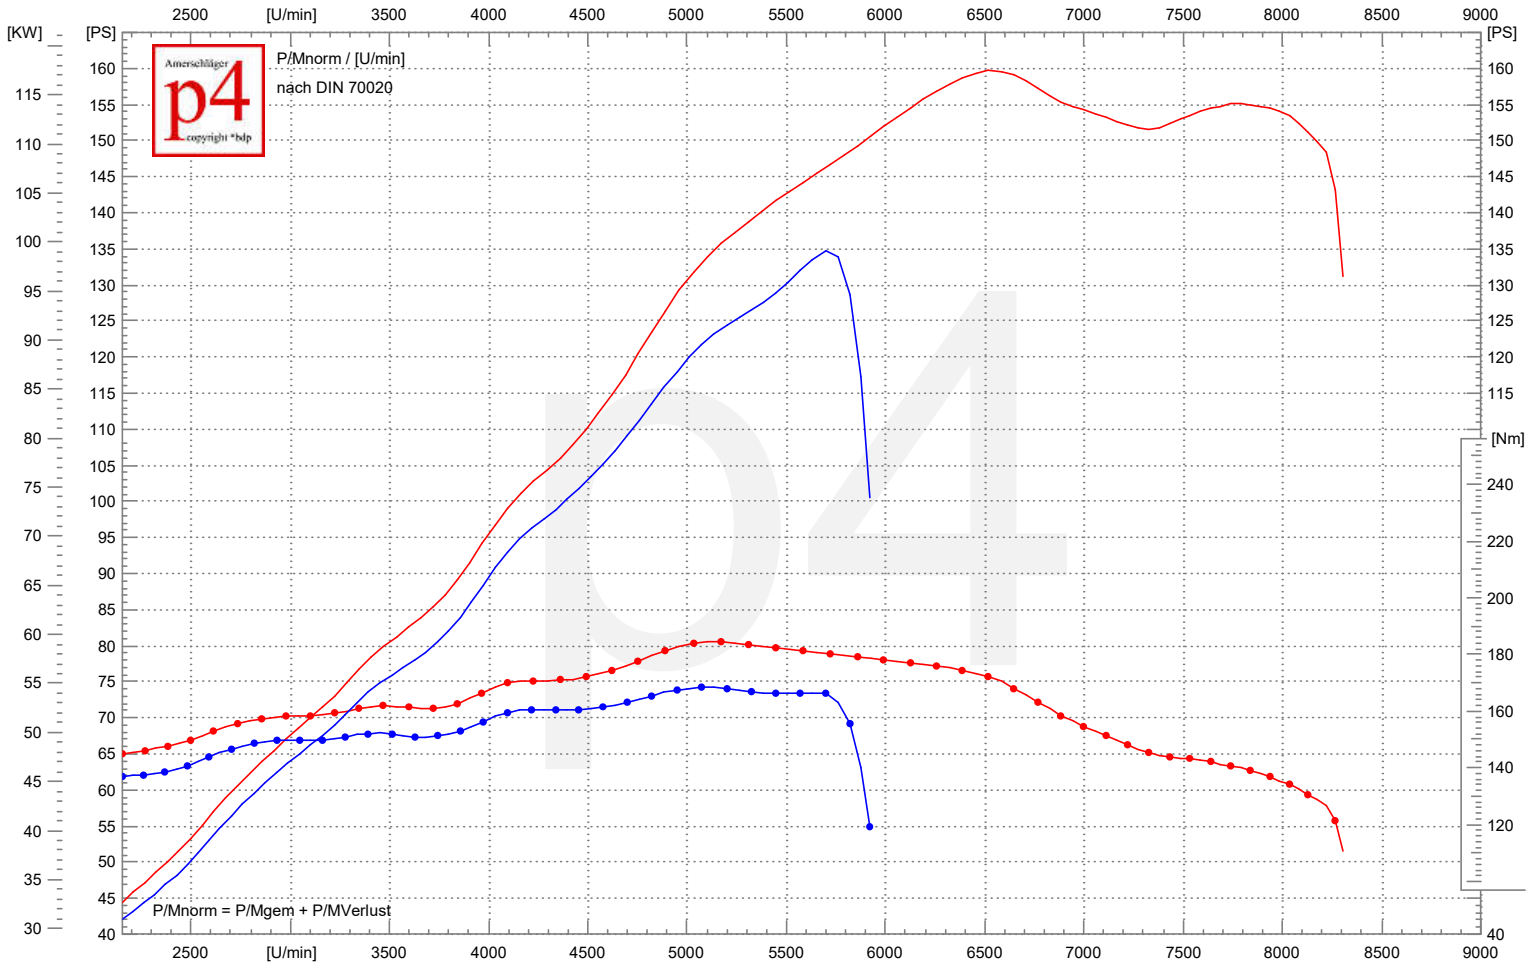

# Leistungsdiagramm

257  
21.06.2022 11:53 BMW K 1600  
117.4 KW/6518 1/min | 159.7 PS/6518 1/min | 184.4 Nm/5101 1/min | vmax: 276.2 km/h  
k=1,023 (33°C/30%/1012mbar)  
K16000 Bagger EU4 Fin  
MGM Technik ECU Tuning

248  
21.06.2022 10:27 BMW K 1600  
99.1 KW/5696 1/min | 134.8 PS/5696 1/min | 168.4 Nm/5074 1/min | vmax: 197.1 km/h  
k=1,010 (26°C/40%/1013mbar)  
K16000 Bagger EU4 Eingangsmessung 6. Gang