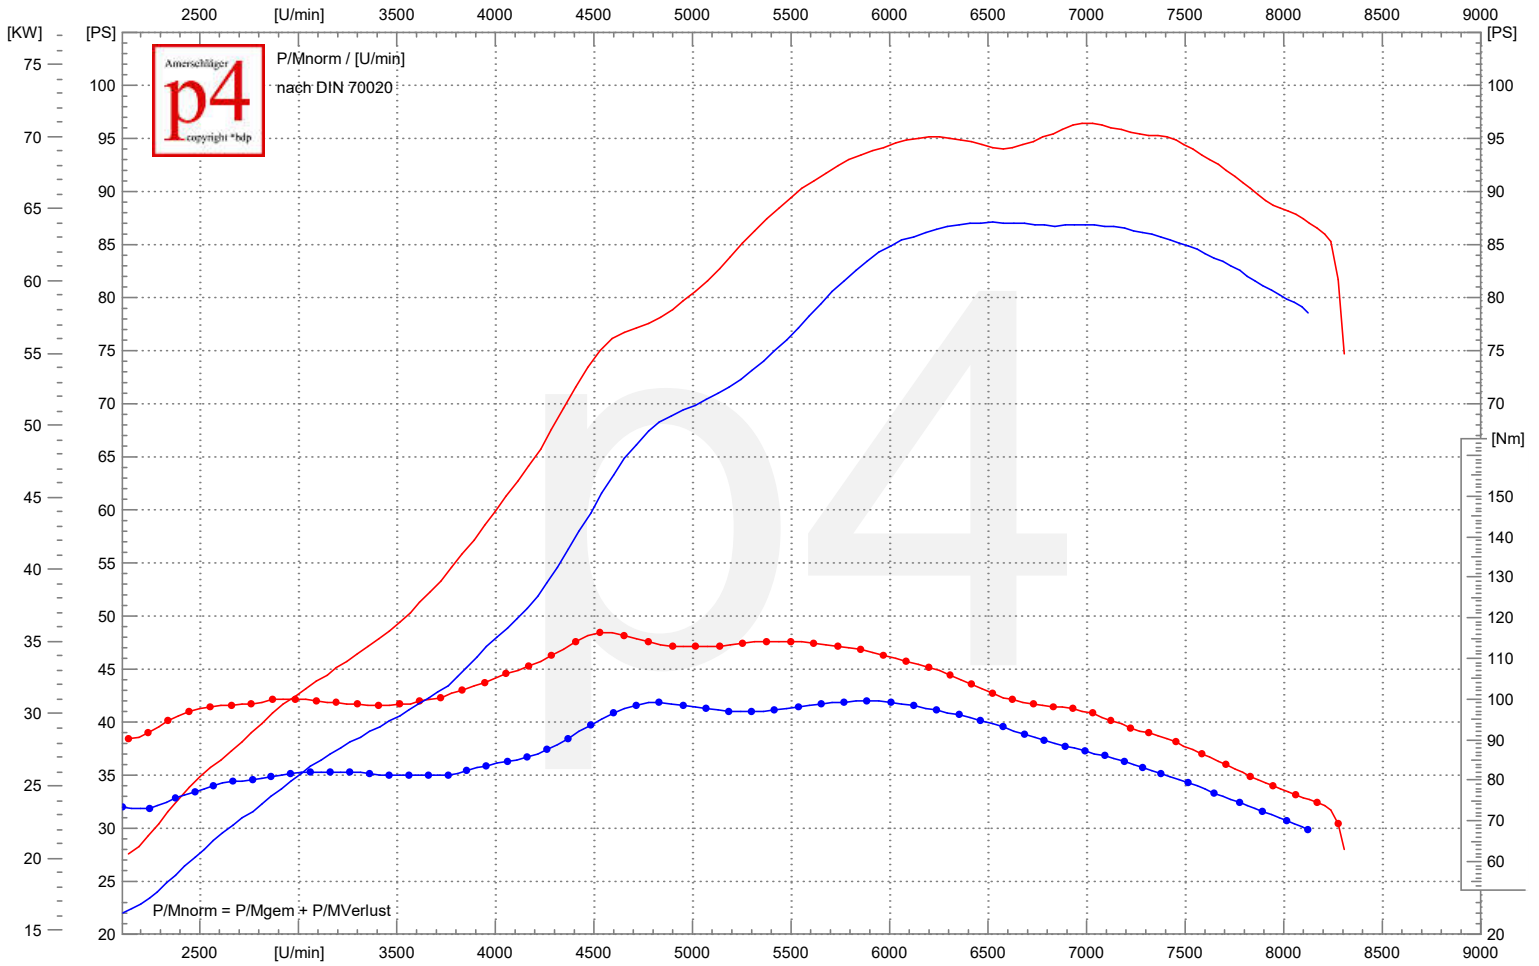

Leistungsdiagramm

1566
 22.03.2023 10:41 BMW 1100
 70.9 KW/7029 1/min | 96.5 PS/7029 1/min | 116.3 Nm/4594 1/min | vmax: 234.1 km/h
 k=1,017 (25°C/32%/1005mbar)
 R1100R Fin
 MGM Technik ECU Tuning
 MGM Technik Drehmomenkit + Hubraumerhöhung
 RT Krümmer + RT ESD
 Luftfilterumbau

1556
 16.01.2023 15:01 BMW 1100
 64.0 KW/6520 1/min | 87.1 PS/6520 1/min | 99.5 Nm/5889 1/min | vmax: 212.6 km/h
 k=1,028 (16°C/53%/979mbar)
 R1100R Eingangsmessung