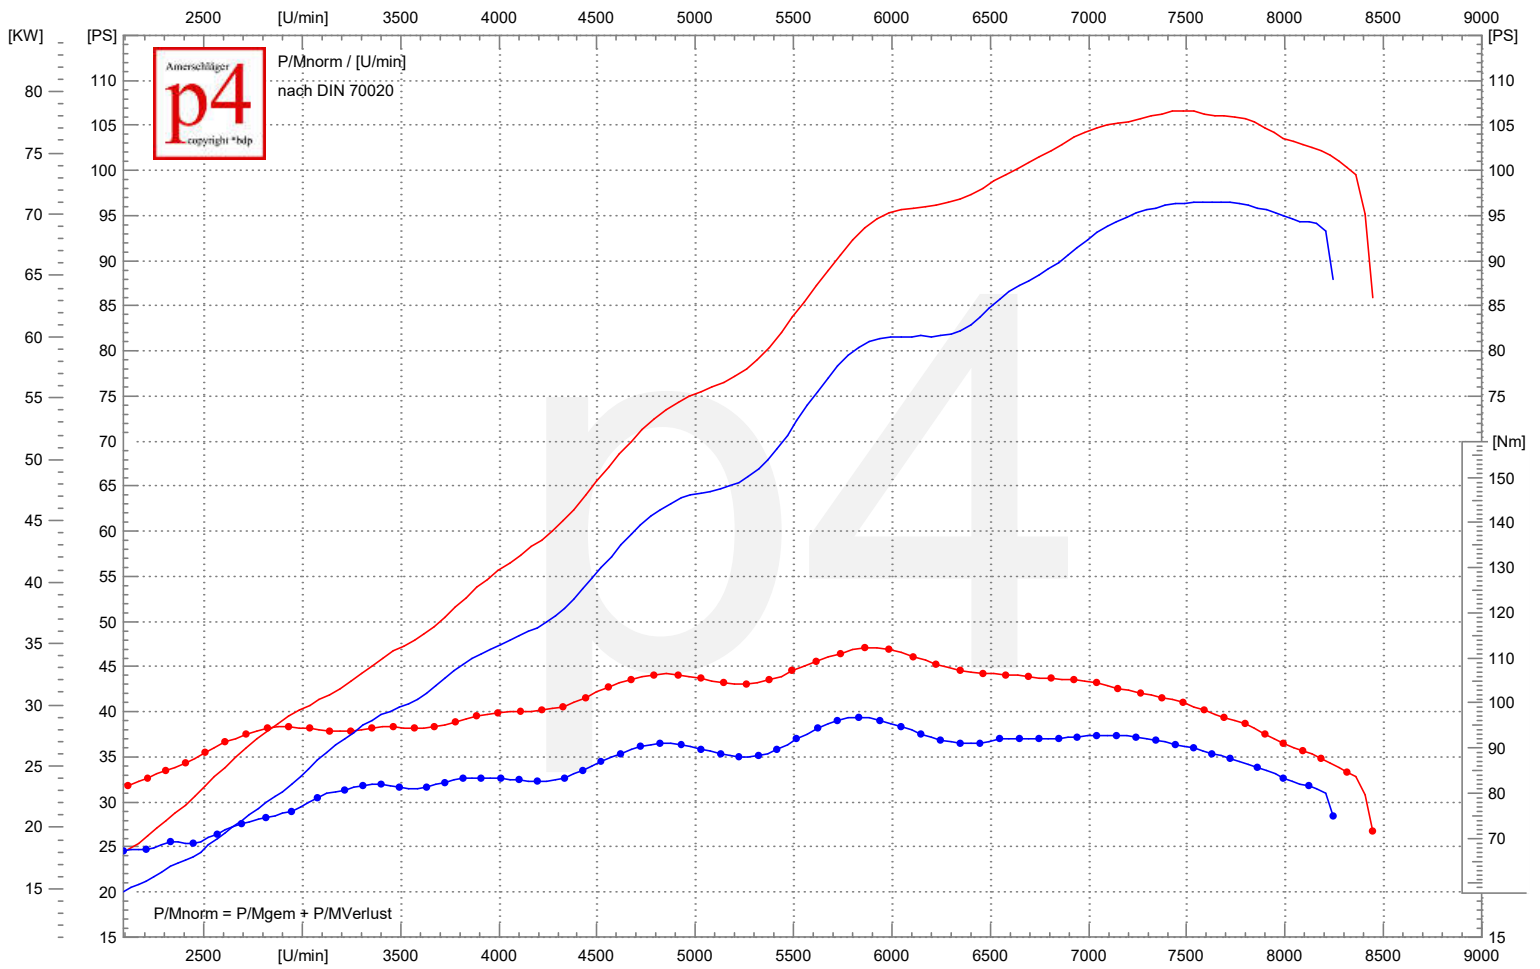

Leistungsdiagramm

1539
27.08.2022 13:35

BMW 1100
78.5 KW/7481 1/min | 106.7 PS/7481 1/min | 112.3 Nm/5921 1/min | vmax: 230.3 km/h
k=1,034 (40°C/30%/1013mbar)
R1100S DZ Fin
MGM Technik ECU Tuning
MGM Technik Drehmomentkit
MGM Technik BigBorekit
Auspuff kpl. Stock

1520
28.07.2022 12:33

BMW 1100
71.0 KW/7630 1/min | 96.5 PS/7630 1/min | 96.8 Nm/5833 1/min | vmax: 224.7 km/h
k=1,002 (22°C/48%/1014mbar)
R1100S DZ Eingangsmessung
komplett original!