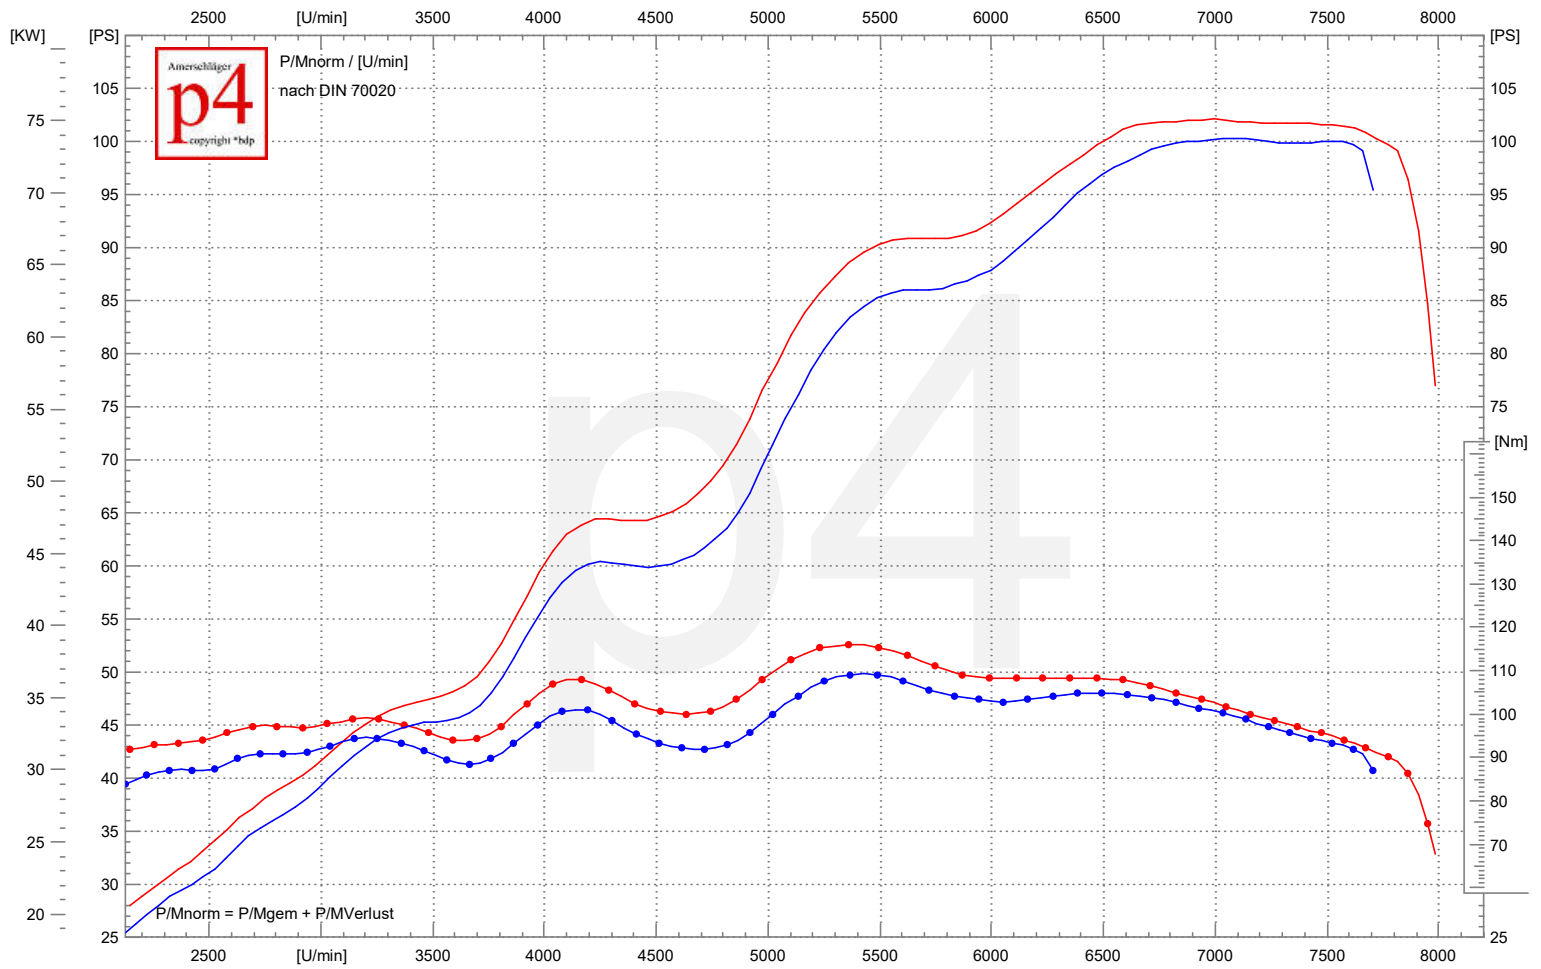

Leistungsdigramm

1321 BMW 1150
 15.06.2022 13:09 75.1 KW/6993 1/min | 102.1 PS/6993 1/min | 116.0 Nm/5362 1/min | vmax: 214.9 km/h
 k=1,031 (39°C/32%/1014mbar)
 R1150GS DZ
 MGM Technik ECU Tuning
 MGM Technik Drehmomentkit
 Smaler Underseat Auspuff ohne KAT

1313 BMW 1150
 15.06.2022 12:58 73.8 KW/7083 1/min | 100.3 PS/7083 1/min | 109.3 Nm/5428 1/min | vmax: 207.4 km/h
 k=1,018 (31°C/35%/1014mbar)
 R1150GS DZ Eingang
 MGM Technik ECU Tuning (einfahrmap)
 MGM Technik Drehmomentkit
 Smaler Underseat Auspuff ohne KAT