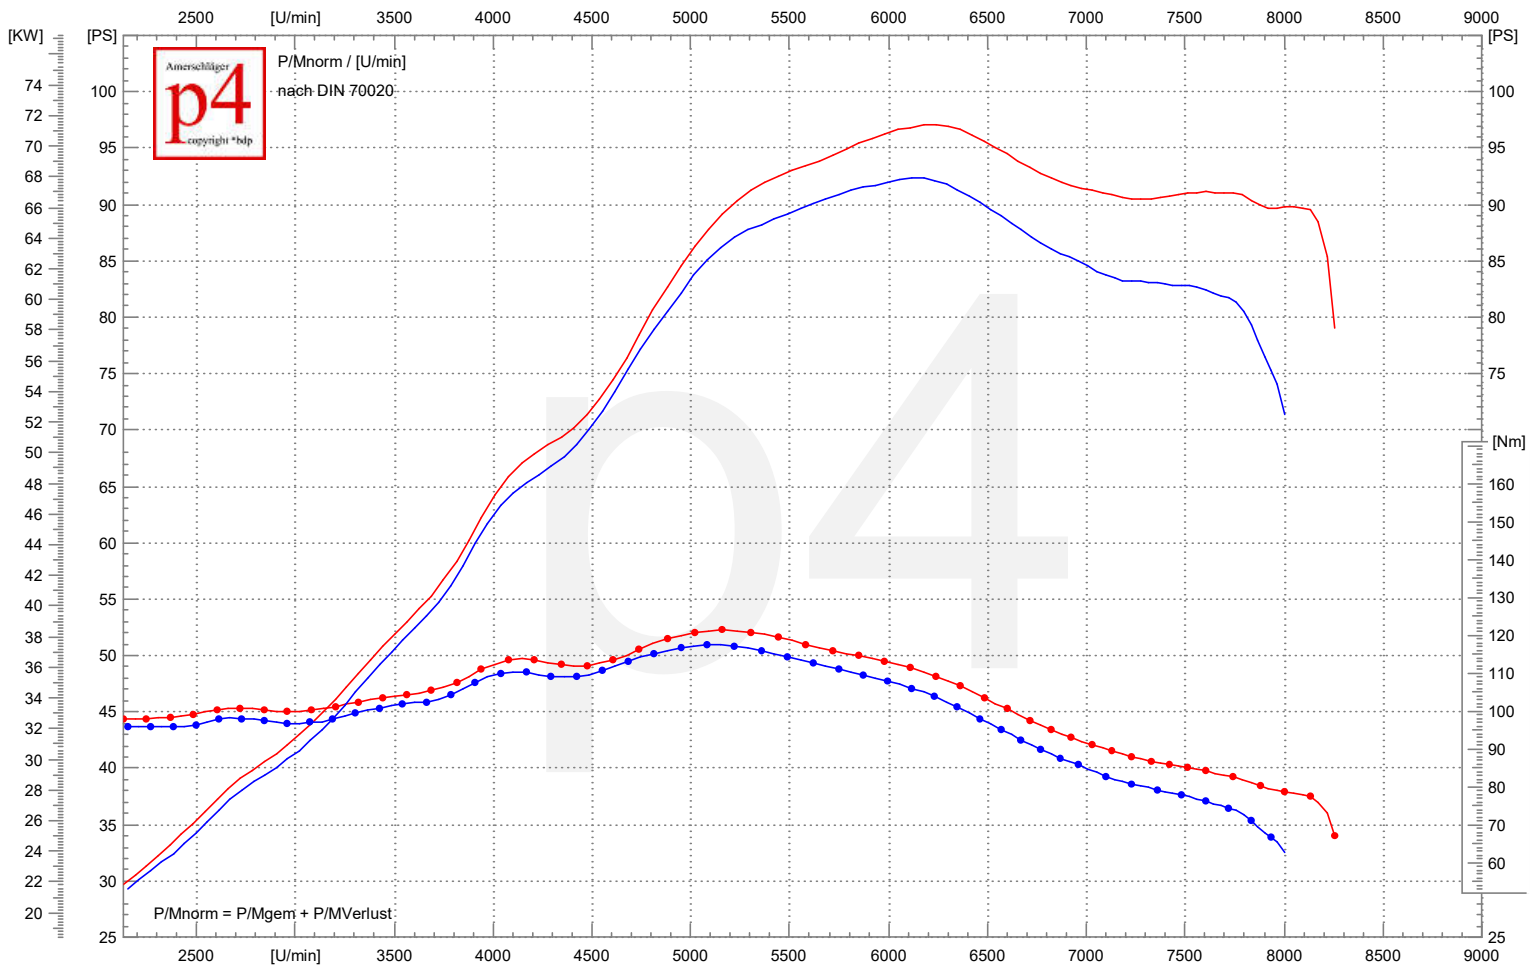

# Leistungsdiagramm

1353 BMW 1150  
 10.03.2023 10:24 71.4 KW/6240 1/min | 97.0 PS/6240 1/min | 121.3 Nm/5162 1/min | vmax: 220.1 km/h  
 k=1,031 (22°C/51%/986mbar)  
 R1150GS EZ Fin.  
 SR-Racing Komplettanlage  
 Wössner Kolben  
 Tills Düsen  
 MGM Technik ECU Tuning

1339 BMW 1150  
 10.03.2023 09:35 67.9 KW/6117 1/min | 92.3 PS/6117 1/min | 117.5 Nm/5085 1/min | vmax: 213.3 km/h  
 k=1,017 (14°C/77%/986mbar)  
 R1150GS EZ Eingangsmessung  
 SR-Racing Komplettanlage  
 Wössner Kolben  
 Tills Düsen  
 Fremdeprom