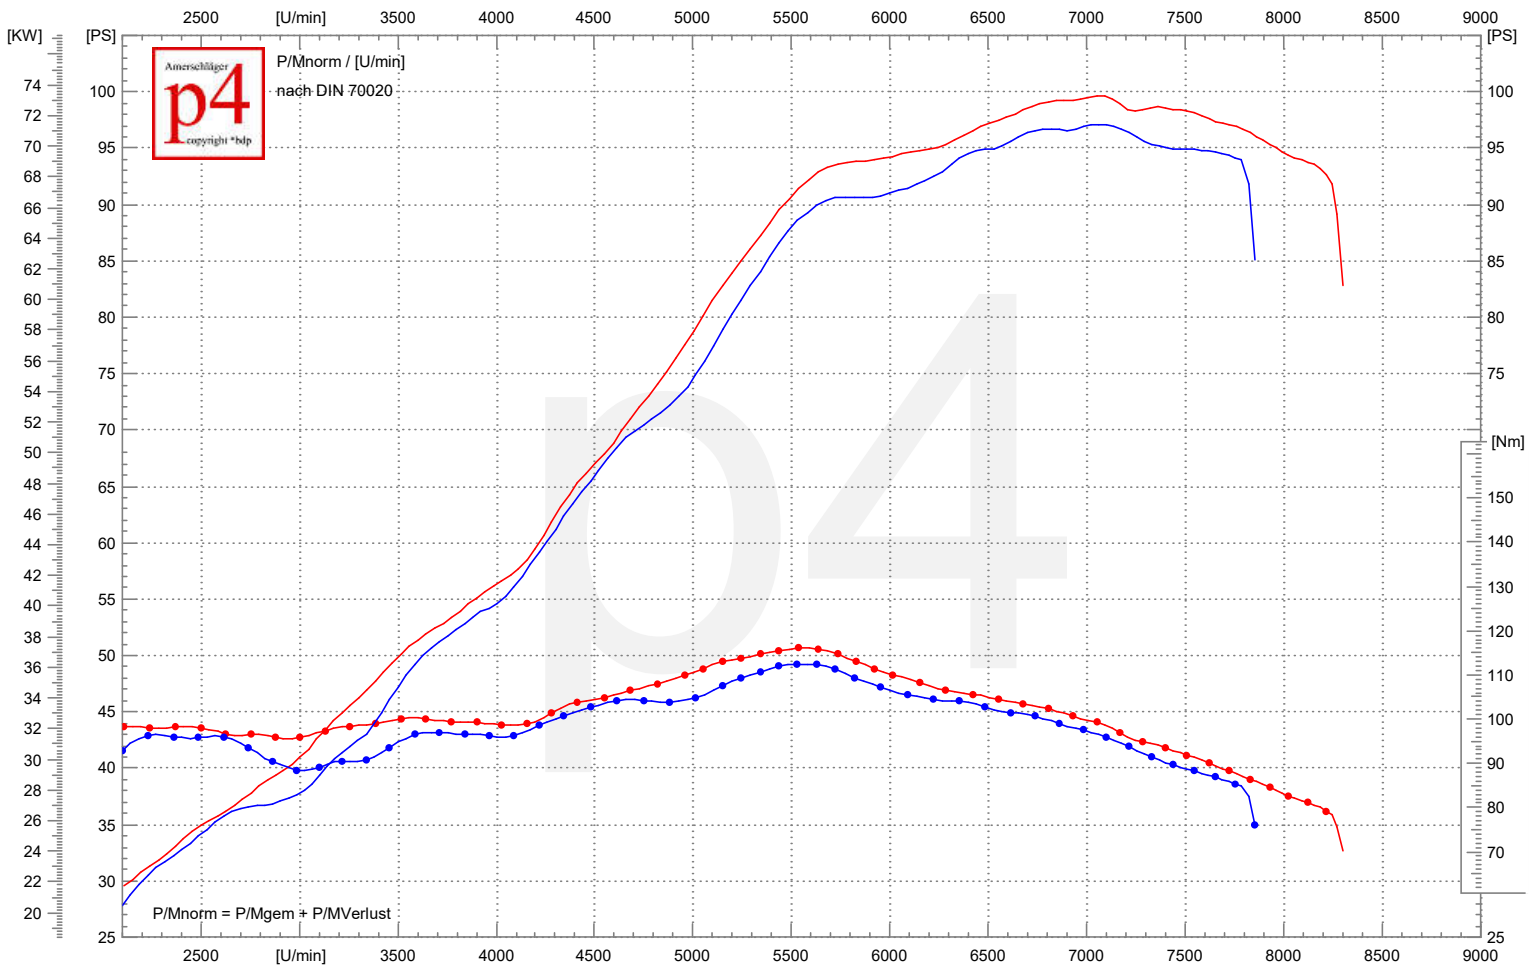

# Leistungsdiagramm

1367 BMW 1150  
 10.03.2023 12:13 73.2 KW/7050 1/min | 99.6 PS/7050 1/min | 116.0 Nm/5537 1/min | vmax: 255.9 km/h  
 k=1,044 (30°C/42%/987mbar)  
 R1150GS EZ Fin  
 SR-Racing Komplettanlage  
 RS-Rohre  
 Tills Düsen  
 MGM Technik ECU Tuning

1356 BMW 1150  
 10.03.2023 11:25 71.4 KW/7061 1/min | 97.1 PS/7061 1/min | 112.4 Nm/5580 1/min | vmax: 242.1 km/h  
 k=1,021 (17°C/46%/987mbar)  
 R1150GS EZ Eingangsmessung  
 SR-Racing Komplettanlage  
 RS-Rohre  
 Tills Düsen