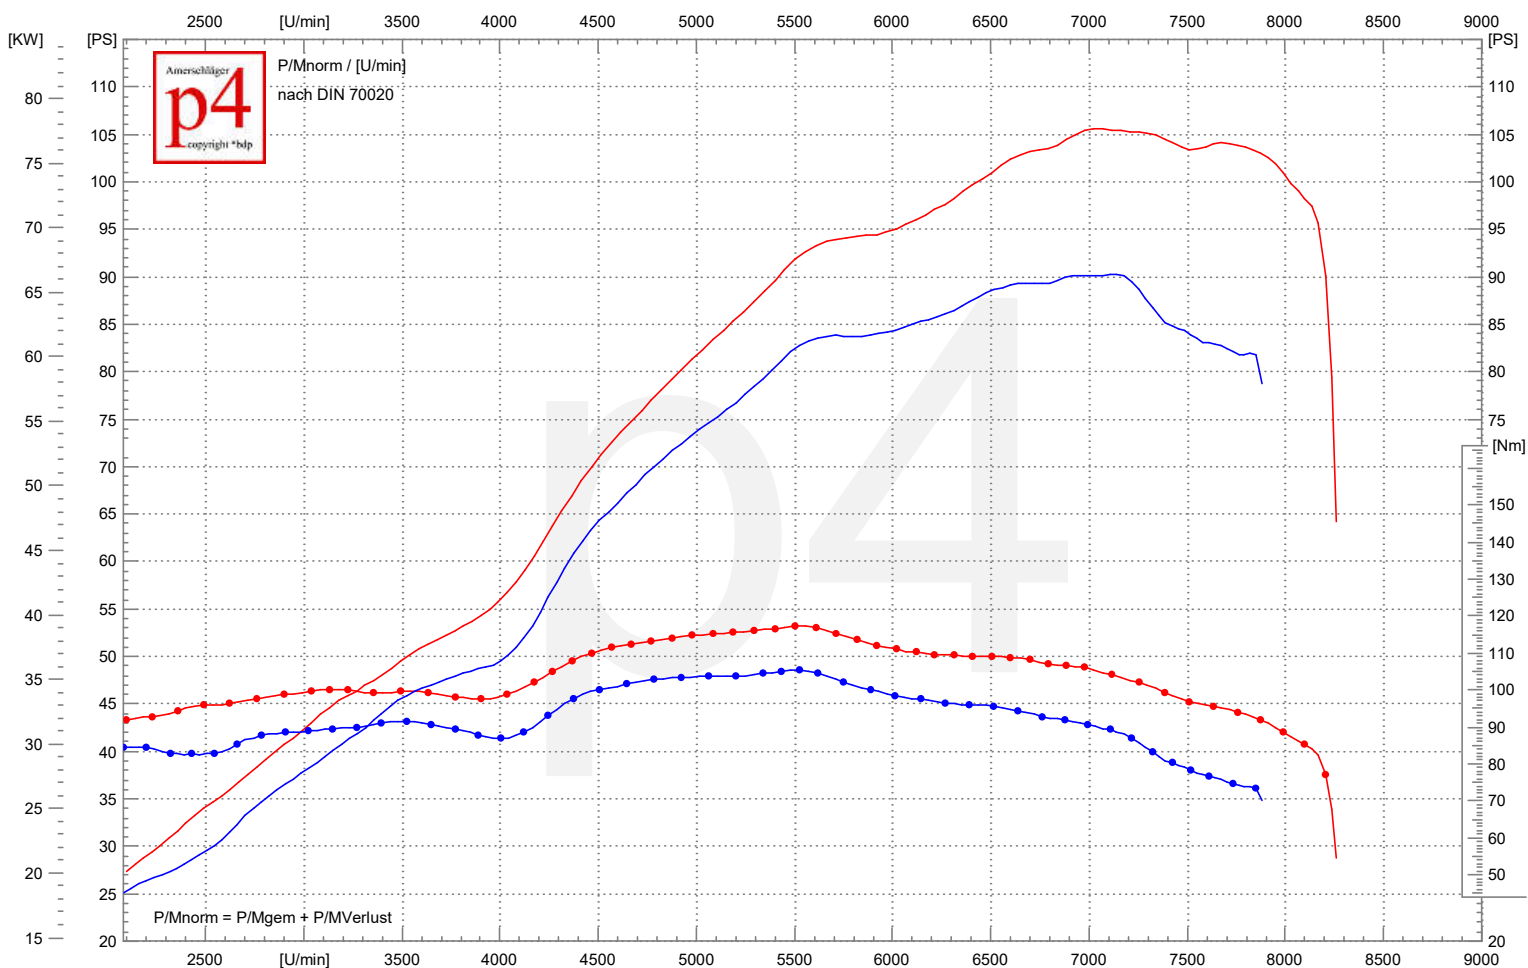

Leistungsdiagramm

1337 BMW 1150
 04.02.2023 11:30 77.6 KW/7027 1/min | 105.5 PS/7027 1/min | 117.2 Nm/5557 1/min | vmax: 253.9 km/h
 k=0,991 (24°C/40%/1029mbar)
 R1150RS EZ Final
 MGM Technik Drehmomentkit
 Zylinderköpfe überholt
 Gissel_Schneider ESD umbau

1322 BMW 1150
 22.12.2022 12:48 66.4 KW/7104 1/min | 90.3 PS/7104 1/min | 105.3 Nm/5523 1/min | vmax: 240.3 km/h
 k=0,996 (12°C/91%/1003mbar)
 R1150RS EZ Stock Eingangsmessung