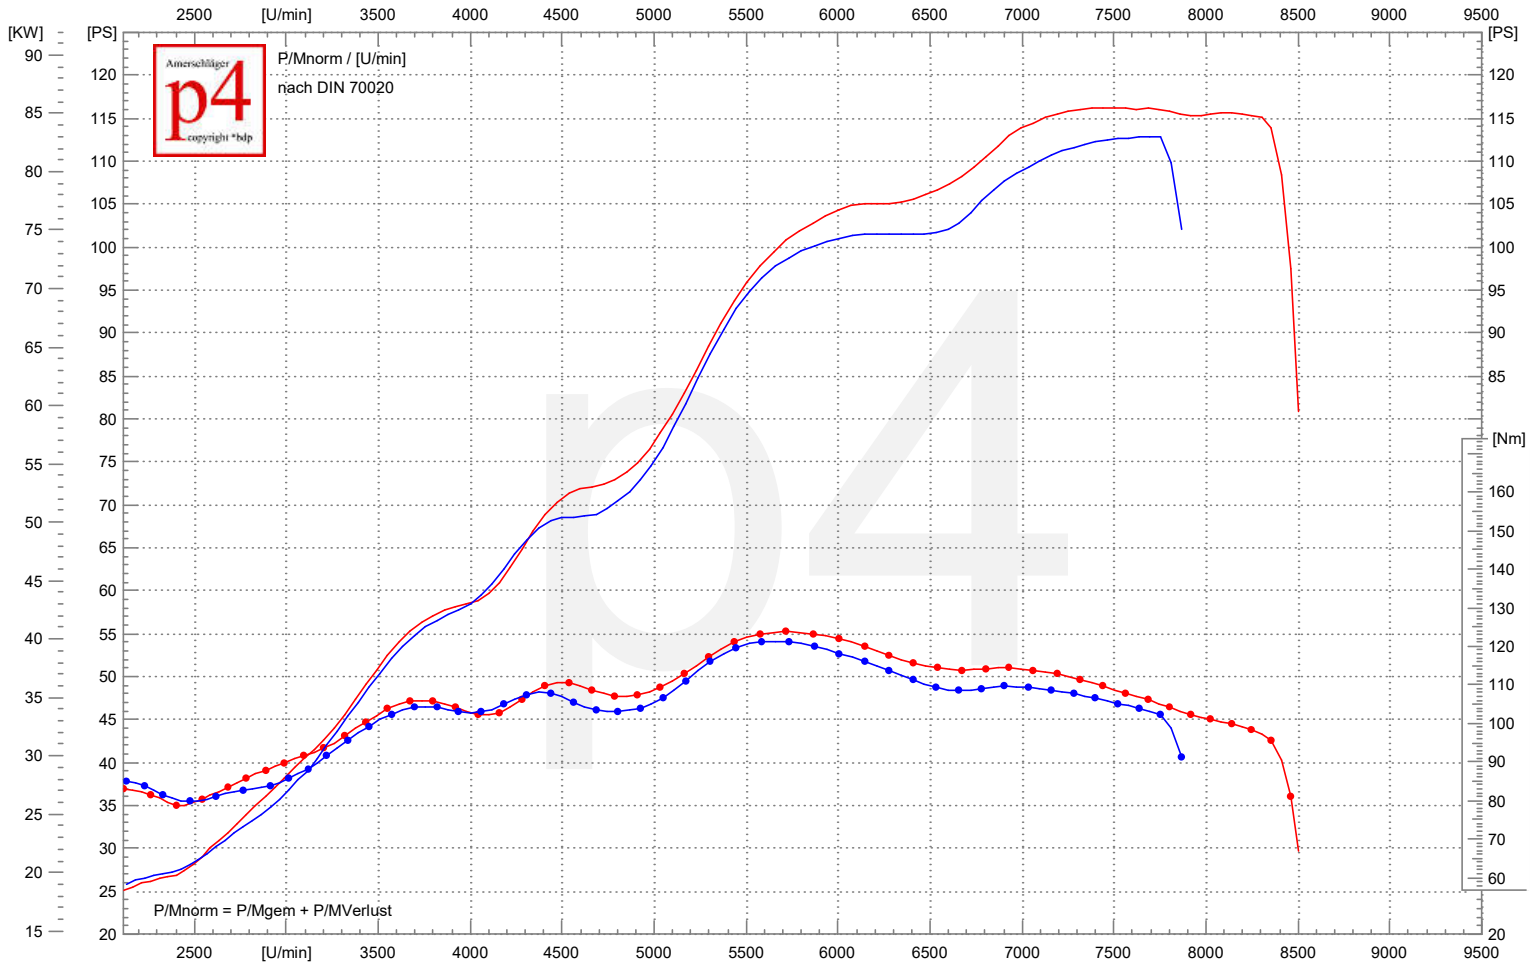

Leistungsdiagramm

978
08.06.2022 11:48 BMW R 1200 GS
85.4 KW/7441 1/min | 116.1 PS/7441 1/min | 123.7 Nm/5719 1/min | vmax: 226.8 km/h
k=1,046 (41°C/40%/1003mbar)
R1200GS HC
MGM Technik ECU Tuning
Stock

970
08.06.2022 09:54 BMW R 1200 GS
83.0 KW/7696 1/min | 112.8 PS/7696 1/min | 121.4 Nm/5658 1/min | vmax: 209.7 km/h
k=1,022 (28°C/47%/1005mbar)
R1200GS HC Eingangsmessung
Stock