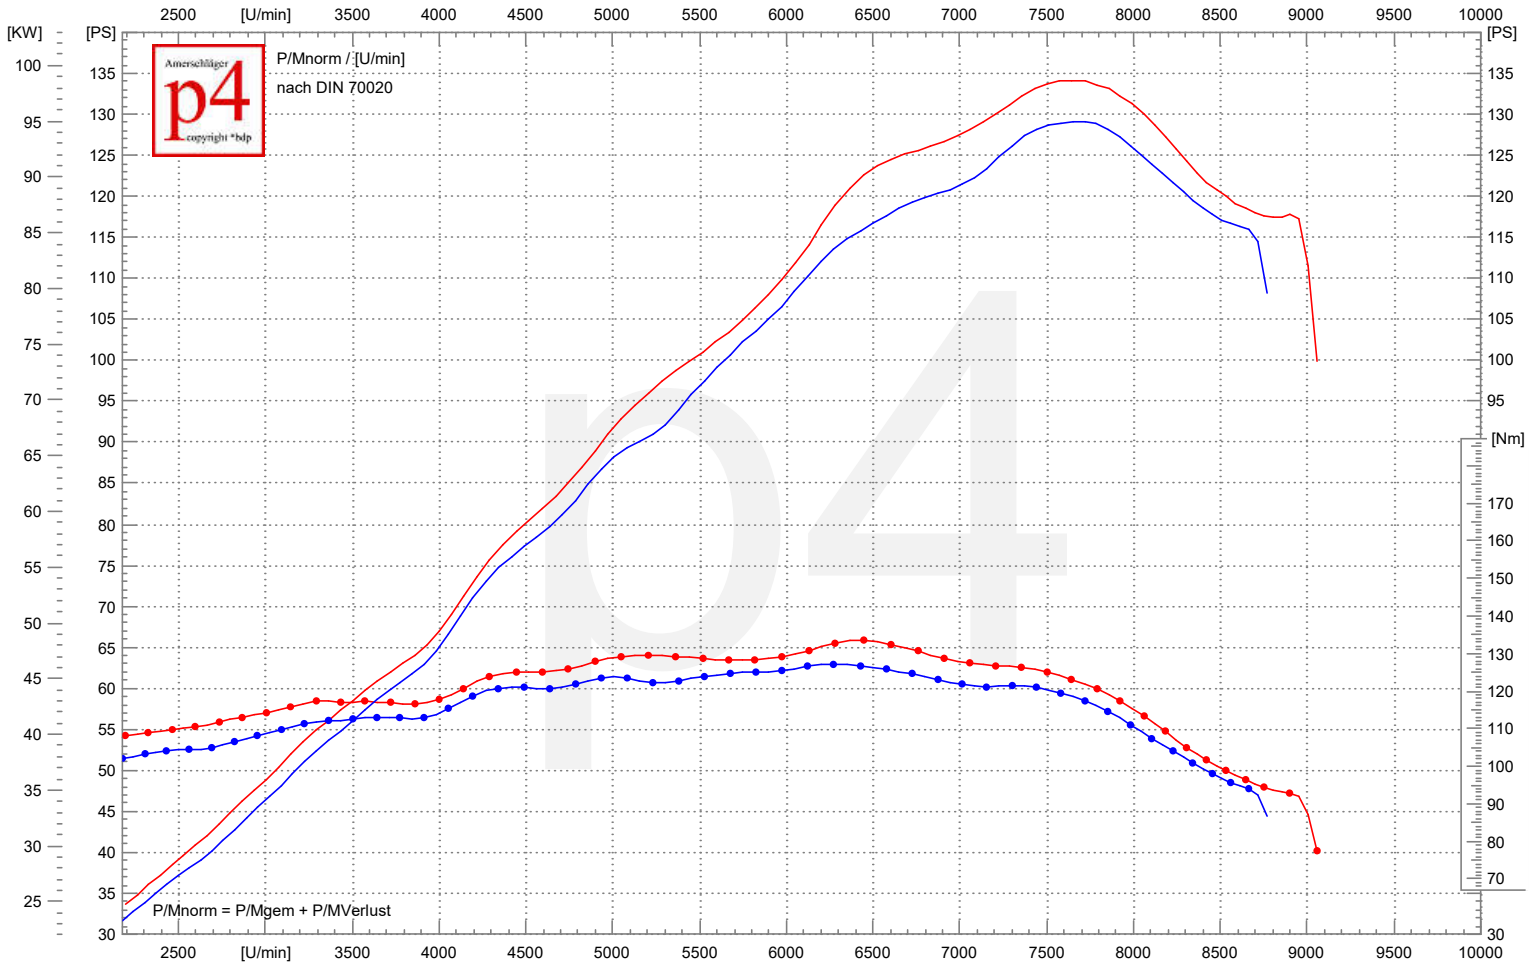

Leistungsdiagramm

985
21.03.2023 10:57 BMW R 1200 GS
98.7 KW/7647 1/min | 134.2 PS/7647 1/min | 133.6 Nm/6443 1/min | vmax: 240.7 km/h
k=1,010 (25°C/55%/1011mbar)
R1200GS LC EU3
MGM Technik ECU Tuning
Akrapovic ESD

979
21.03.2023 10:17 BMW R 1200 GS
94.9 KW/7717 1/min | 129.1 PS/7717 1/min | 127.2 Nm/6275 1/min | vmax: 233.0 km/h
k=0,993 (14°C/77%/1010mbar)
R1200GS LC EU3 Eingangsmessung
Akrapovic ESD