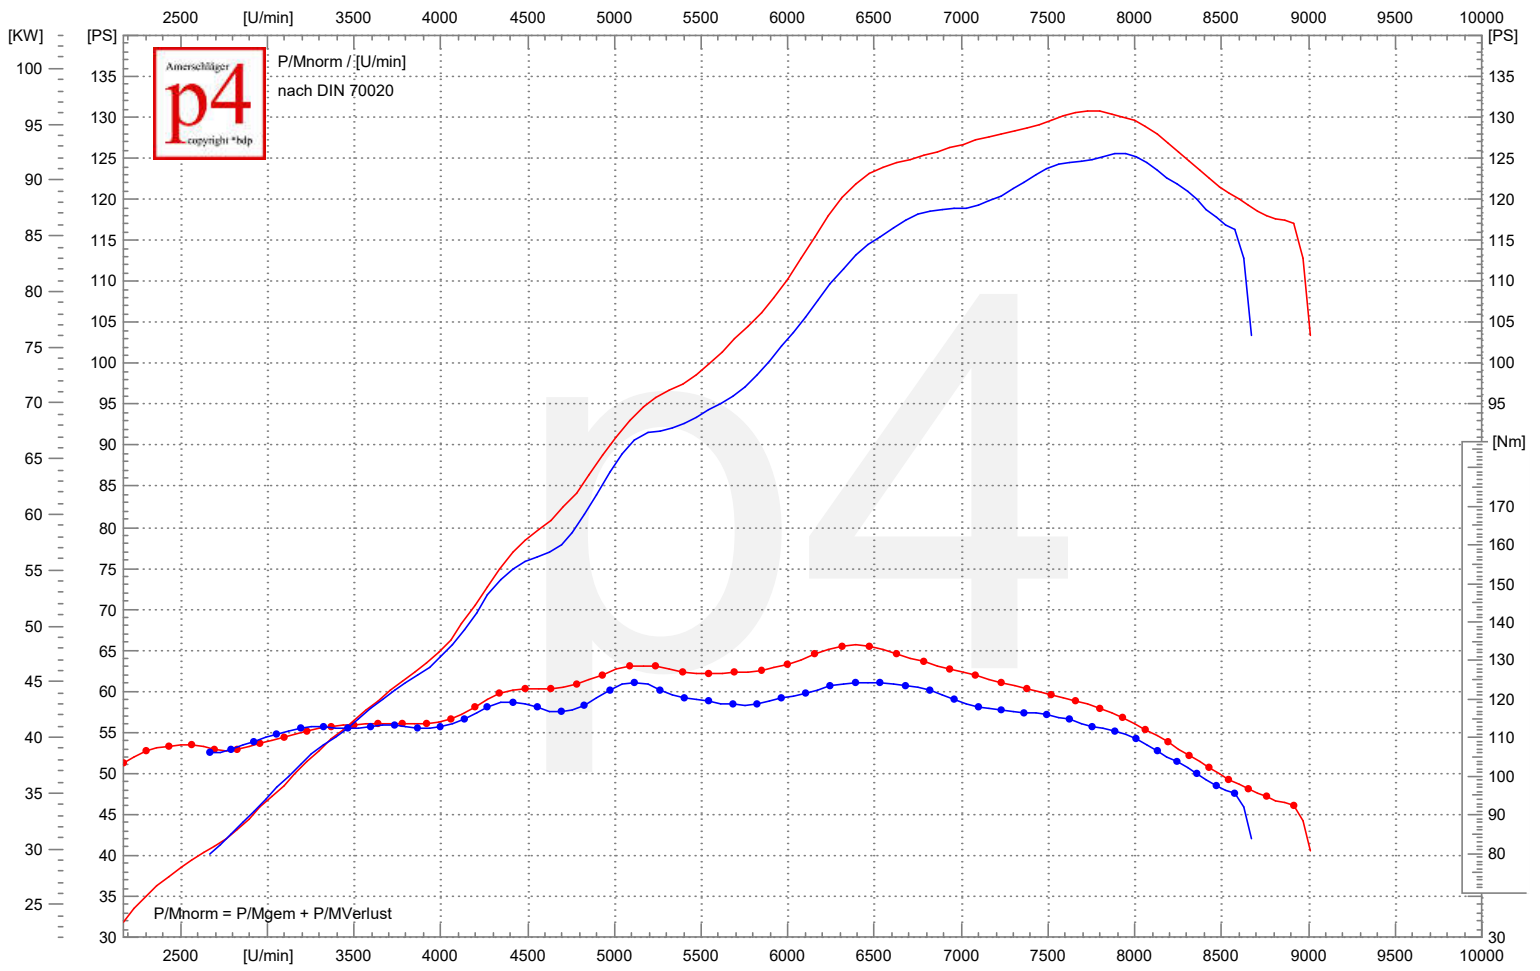

# Leistungsdiagramm

967  
23.05.2022 11:44 BMW R 1200 GS  
96.1 KW/7728 1/min | 130.7 PS/7728 1/min | 133.9 Nm/6393 1/min | vmax: 237.4 km/h  
k=1,031 (31°C/36%/1001mbar)  
BMW R 1200 GS LC Rallye Euro 4 Final  
MGM TEchnik ECU Tuning  
Akra ESD

963  
20.05.2022 16:53 BMW R 1200 GS  
92.4 KW/7944 1/min | 125.7 PS/7944 1/min | 124.4 Nm/6390 1/min | vmax: 231.3 km/h  
k=1,016 (27°C/62%/1009mbar)  
BMW R 1200 GS LC Rallye Euro 4  
-Akrapovic-ESD