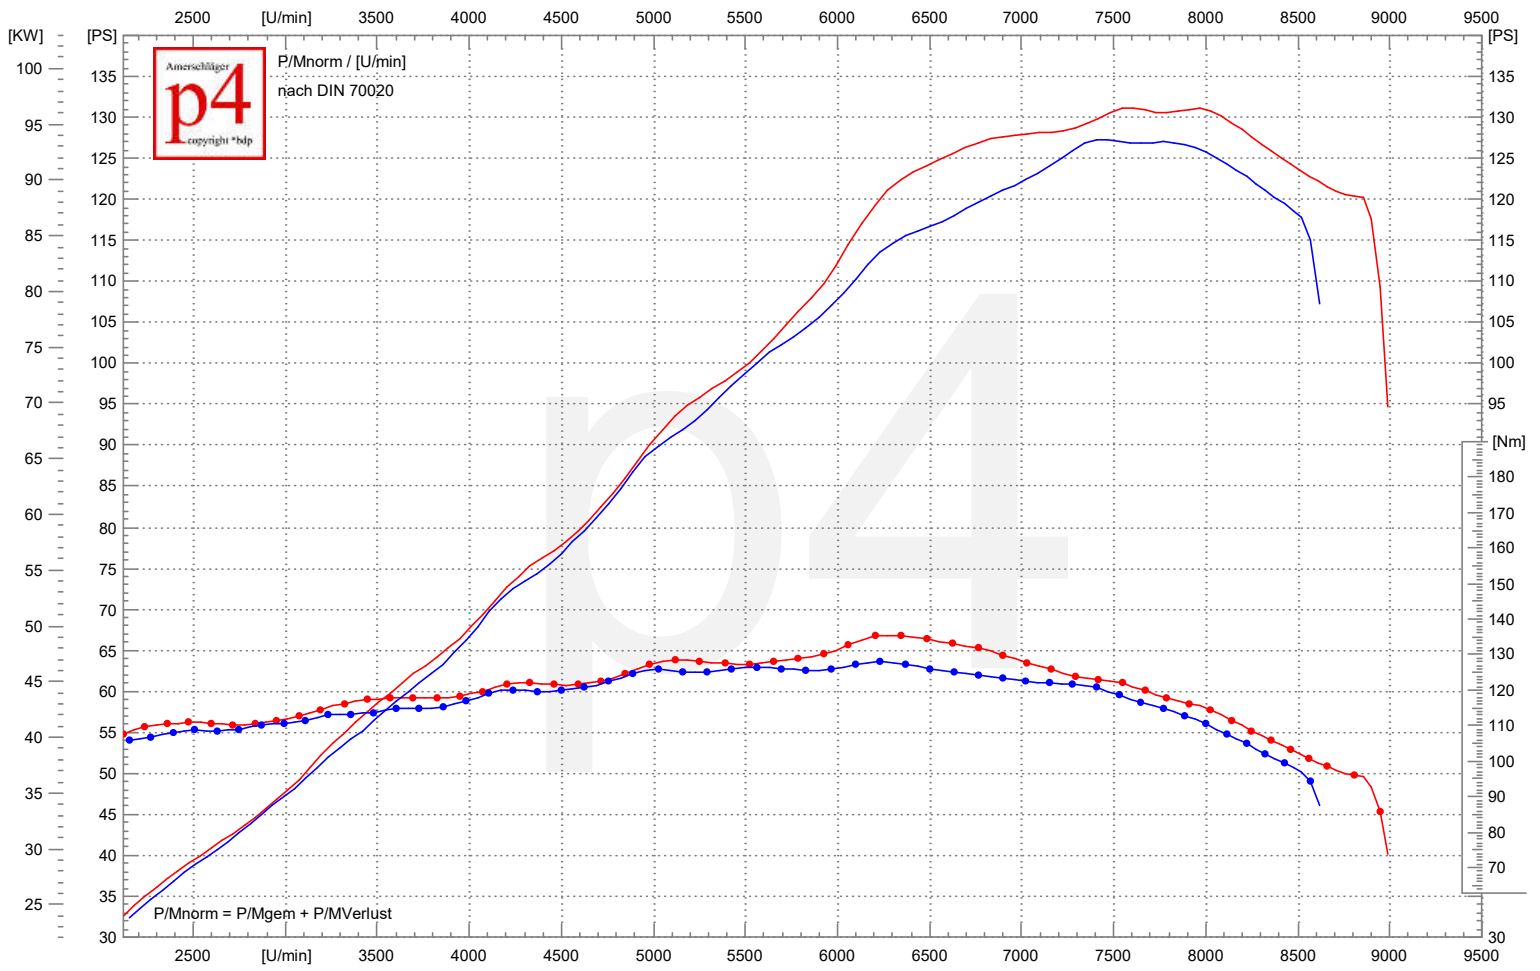

# Leistungsdiagramm

119  
 15.07.2022 12:16 BMW R 1200 RT  
 96.4 KW/7968 1/min | 131.1 PS/7968 1/min | 135.5 Nm/6274 1/min | vmax: 253.3 km/h  
 k=1,029 (39°C/32%/1016mbar)  
 R1200RT LC EU3 Fin.  
 MGM Technik ECU Tuning  
 Remus ESD

110  
 15.07.2022 10:08 BMW R 1200 RT  
 93.6 KW/7468 1/min | 127.2 PS/7468 1/min | 127.9 Nm/6234 1/min | vmax: 242.8 km/h  
 k=1,003 (25°C/43%/1019mbar)  
 R1200RT LC EU3 EIngangsmessung  
 Rrmus ESD