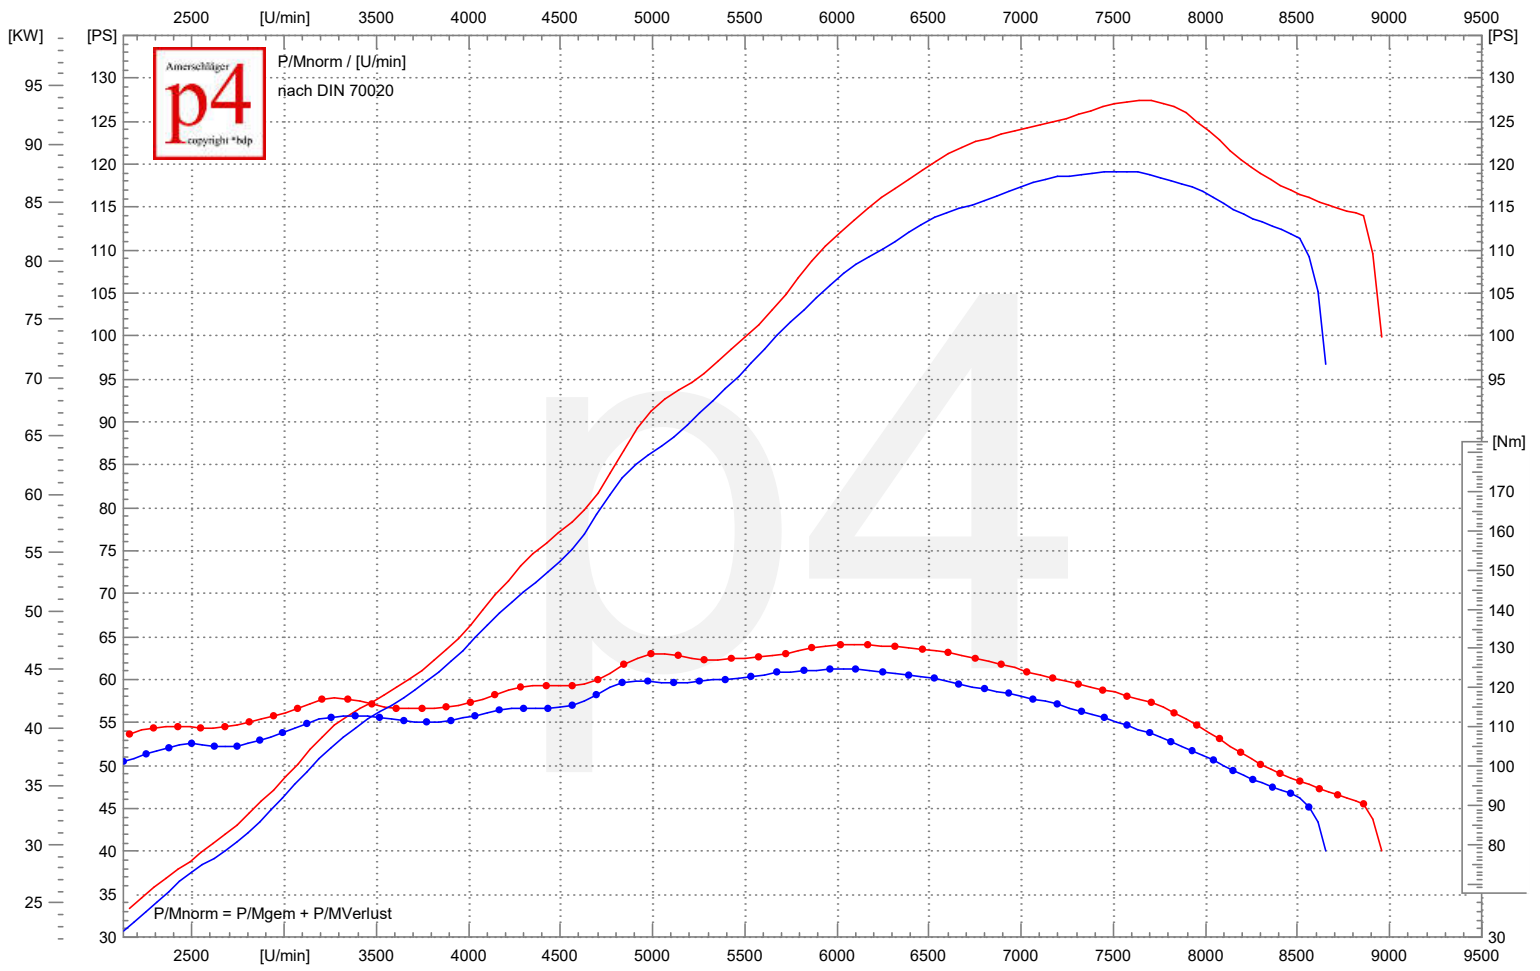

Leistungsdiagramm

364 BMW R 1200 R
 11.05.2022 10:57 93.7 KW/7706 1/min | 127.4 PS/7706 1/min | 130.9 Nm/6090 1/min | vmax: 242.6 km/h
 k=1,024 (31°C/36%/1008mbar)
 R1200R LC EU3 Fin
 MGM Technik ECU Tuning
 Stock

359 BMW R 1200 R
 11.05.2022 09:54 87.7 KW/7513 1/min | 119.2 PS/7513 1/min | 124.8 Nm/6033 1/min | vmax: 234.5 km/h
 k=1,017 (27°C/42%/1008mbar)
 R1200R LC EU3 Eingangsmessung
 Stock