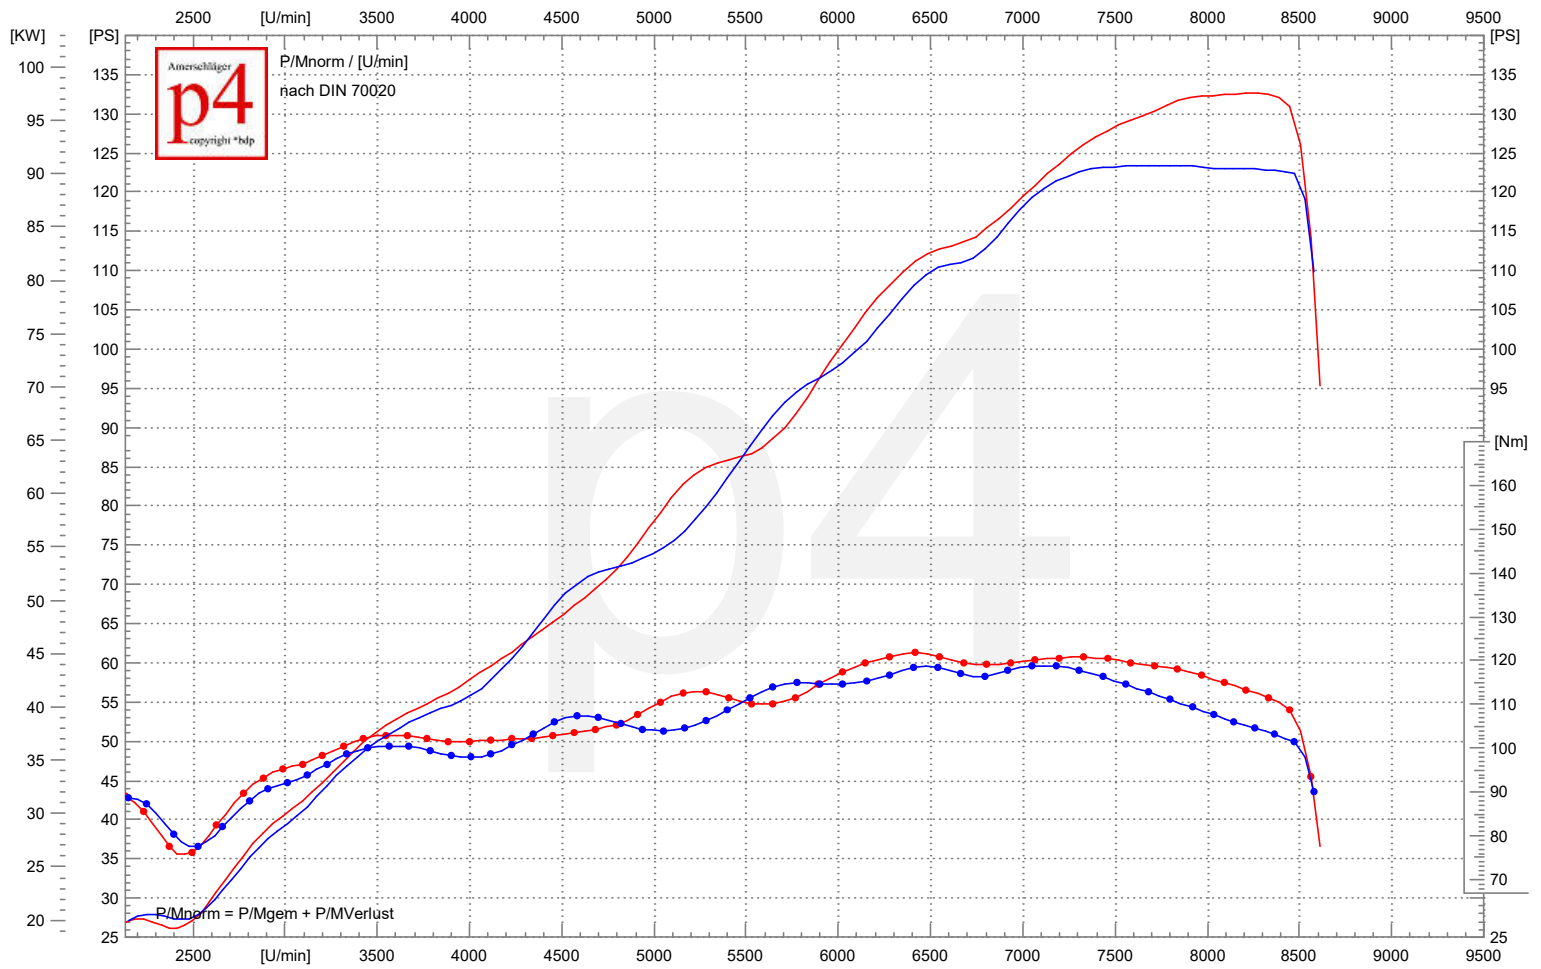

Leistungsdigramm

1135 BMW R 1200 S
 05.04.2023 15:44 97.5 KW/8213 1/min | 132.6 PS/8213 1/min | 121.7 Nm/6414 1/min | vmax: 239.5 km/h
 k=1,000 (22°C/27%/1016mbar)
 R1200S Final
 MGM Technik ECU Tuning
 MGM Tehnik Paket II
 AC Schnitzer ESD

1126 BMW R 1200 S
 05.04.2023 14:21 90.7 KW/7620 1/min | 123.4 PS/7620 1/min | 118.9 Nm/7115 1/min | vmax: 238.5 km/h
 k=0,983 (12°C/40%/1016mbar)
 R1200S Eingangsmessung
 AC Schnitzer ESD