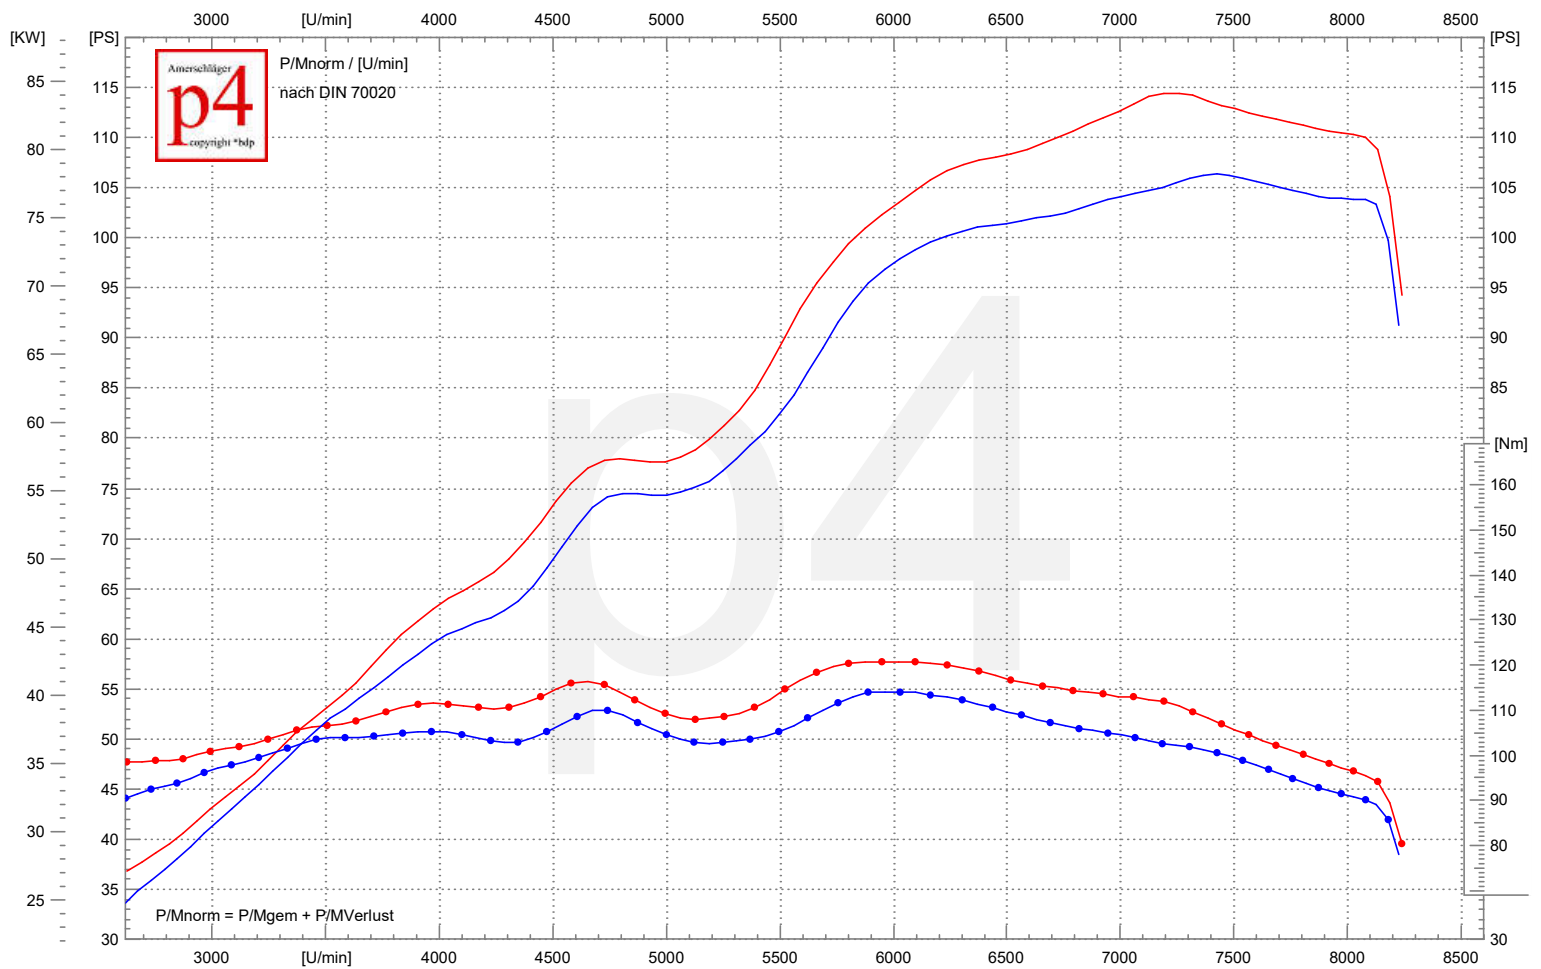

Leistungsdigramm

55
01.03.2022 11:23 BMW R Nine T Euro 4 (Messergebnisse für: Bike 1200 ccm)
84.2 KW/7256 1/min | 114.5 PS/7256 1/min | 120.7 Nm/5949 1/min | vmax: 219.7 km/h
k=0,989 (19°C/32%/1023mbar)
Urban G/S 719
Akrapovic tiefer Endschalldämpfer S-B12SO17-HBRBL

54
01.03.2022 11:03 BMW R Nine T Euro 4 (Messergebnisse für: Bike 1200 ccm)
78.2 KW/7423 1/min | 106.3 PS/7423 1/min | 114.1 Nm/5961 1/min | vmax: 219.4 km/h
k=0,987 (18°C/32%/1023mbar)
Urban G/S 719
Zard hoher Endschalldämpfer