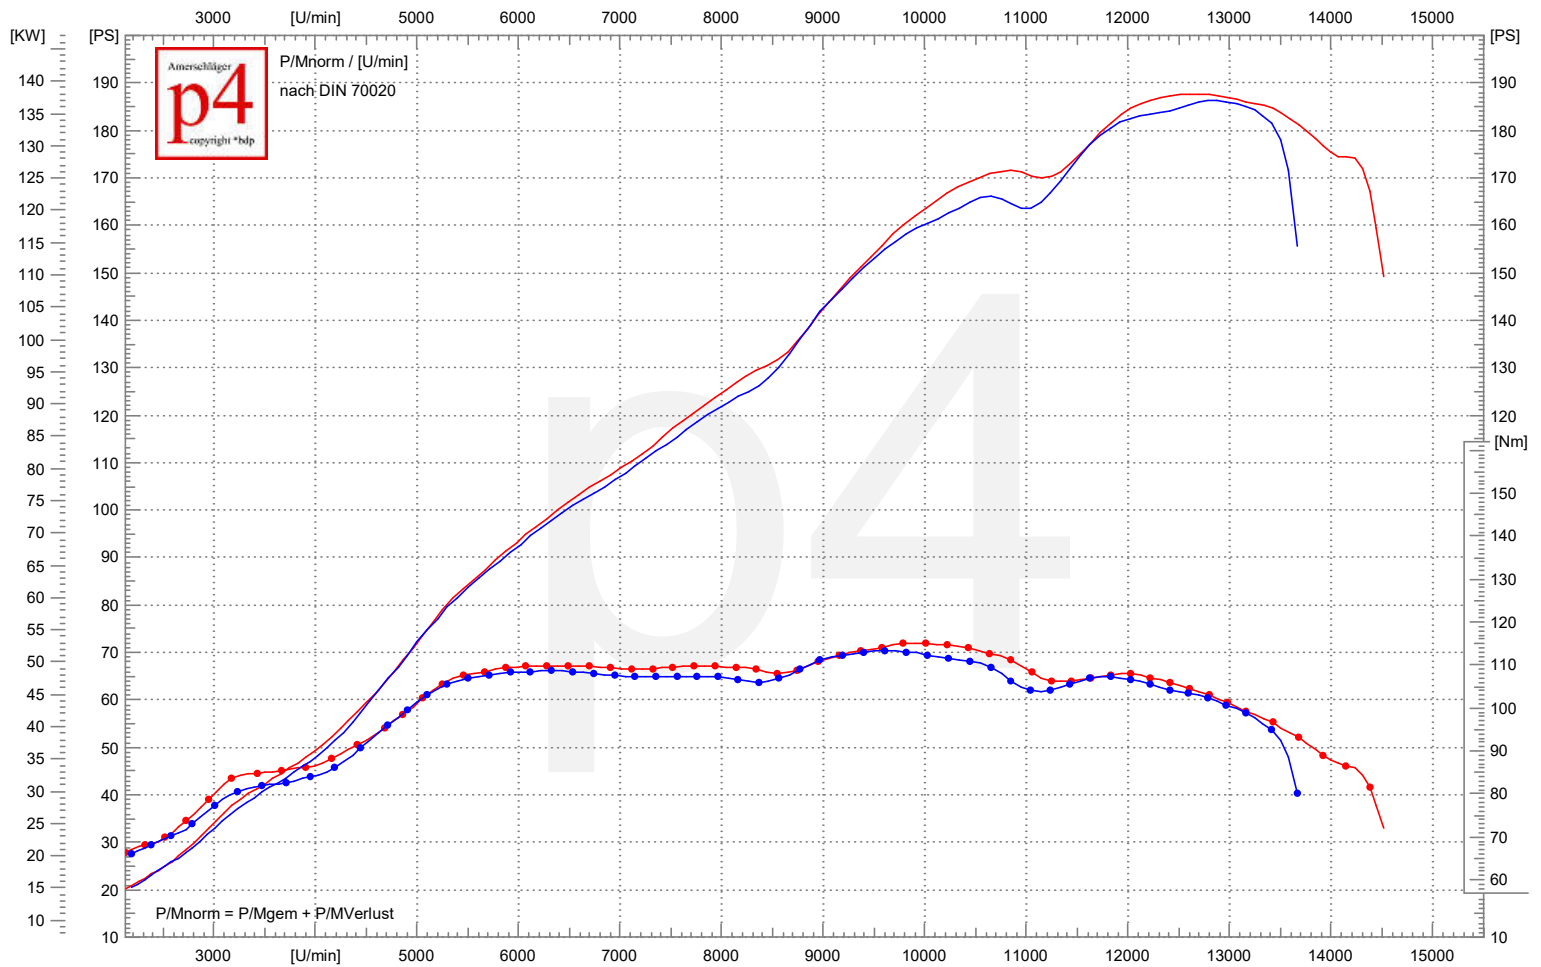

## Leistungsdigramm

54  
18.08.2022 11:21 BMW S 1000 RR K67 (Messergebnisse für: Bike 999 ccm)  
138.0 KW/12605 1/min | 187.7 PS/12605 1/min | 115.0 Nm/9897 1/min | vmax: 305.3 km/h  
k=1,034 (39°C/44%/1011mbar)  
S1000RR k67  
MGM Technik ECU Tuning

52  
18.08.2022 10:35 BMW S 1000 RR K67 (Messergebnisse für: Bike 999 ccm)  
137.1 KW/12784 1/min | 186.4 PS/12784 1/min | 113.4 Nm/9604 1/min | vmax: 287.4 km/h  
k=1,025 (33°C/46%/1010mbar)  
S1000RR k67 stock file