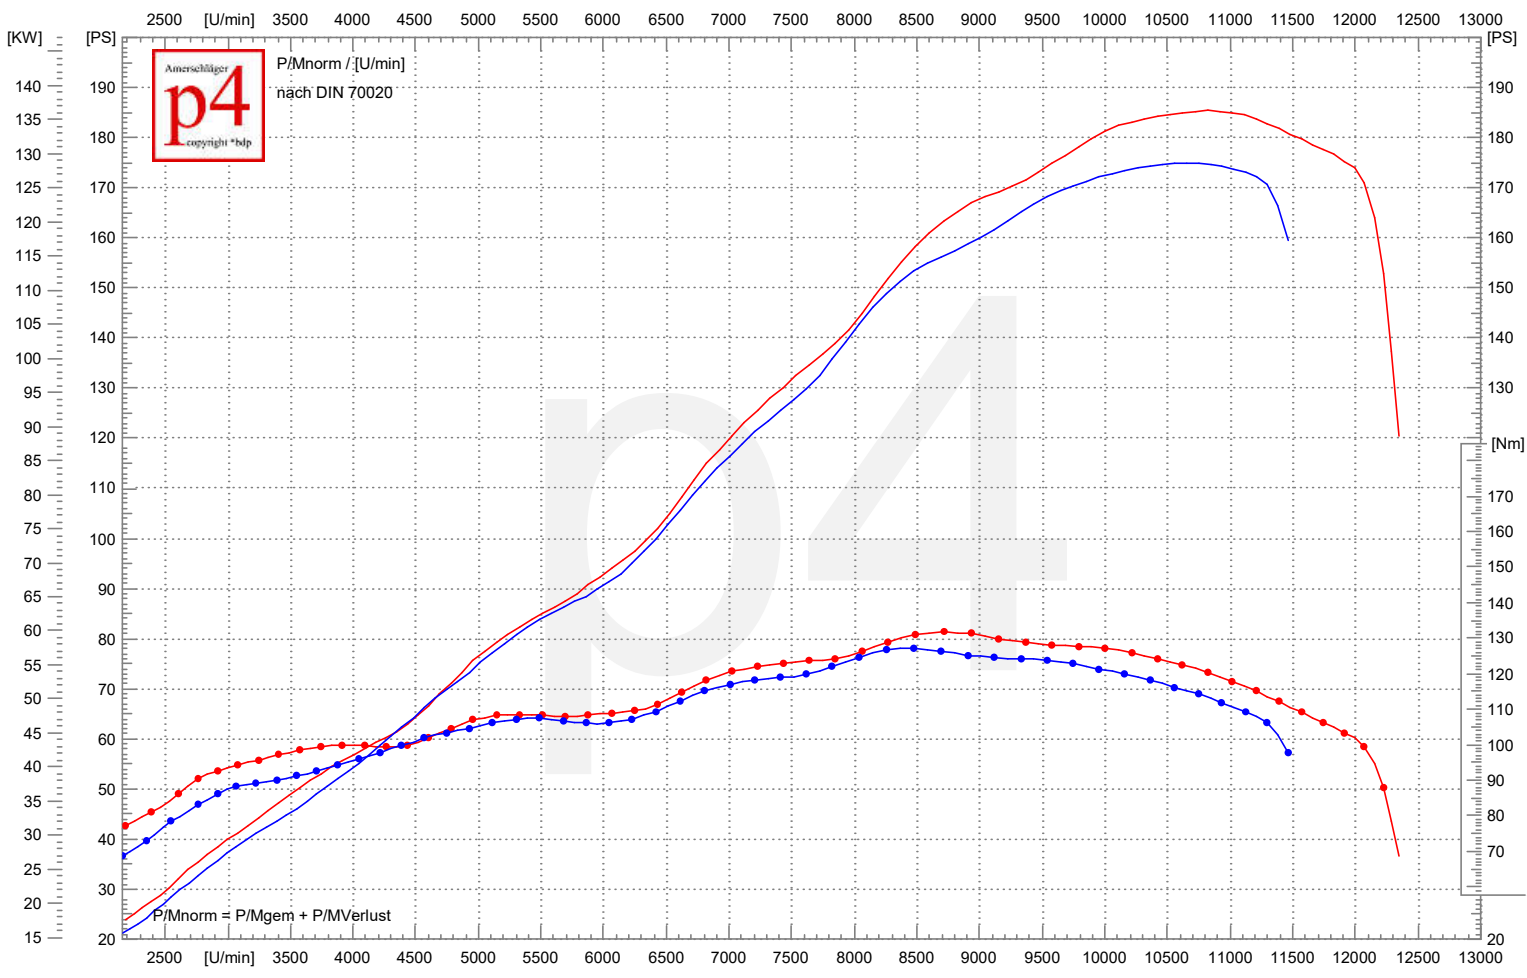

# Leistungsdiagramm

30  
07.02.2023 11:24 BMW S 1000 XR EU5 (Messergebnisse für: Bike 999 ccm)  
136.4 KW/10820 1/min | 185.4 PS/10820 1/min | 131.7 Nm/8711 1/min | vmax: 279.2 km/h  
k=0,991 (26°C/40%/1033mbar)  
S1000XR EU5 Fin  
MGM Technik ECU Tuning

24  
07.02.2023 10:25 BMW S 1000 XR EU5 (Messergebnisse für: Bike 999 ccm)  
128.6 KW/10653 1/min | 174.8 PS/10653 1/min | 127.1 Nm/8474 1/min | vmax: 259.3 km/h  
k=0,955 (5°C/67%/1033mbar)  
S1000XR EU5 Eingangsmessung