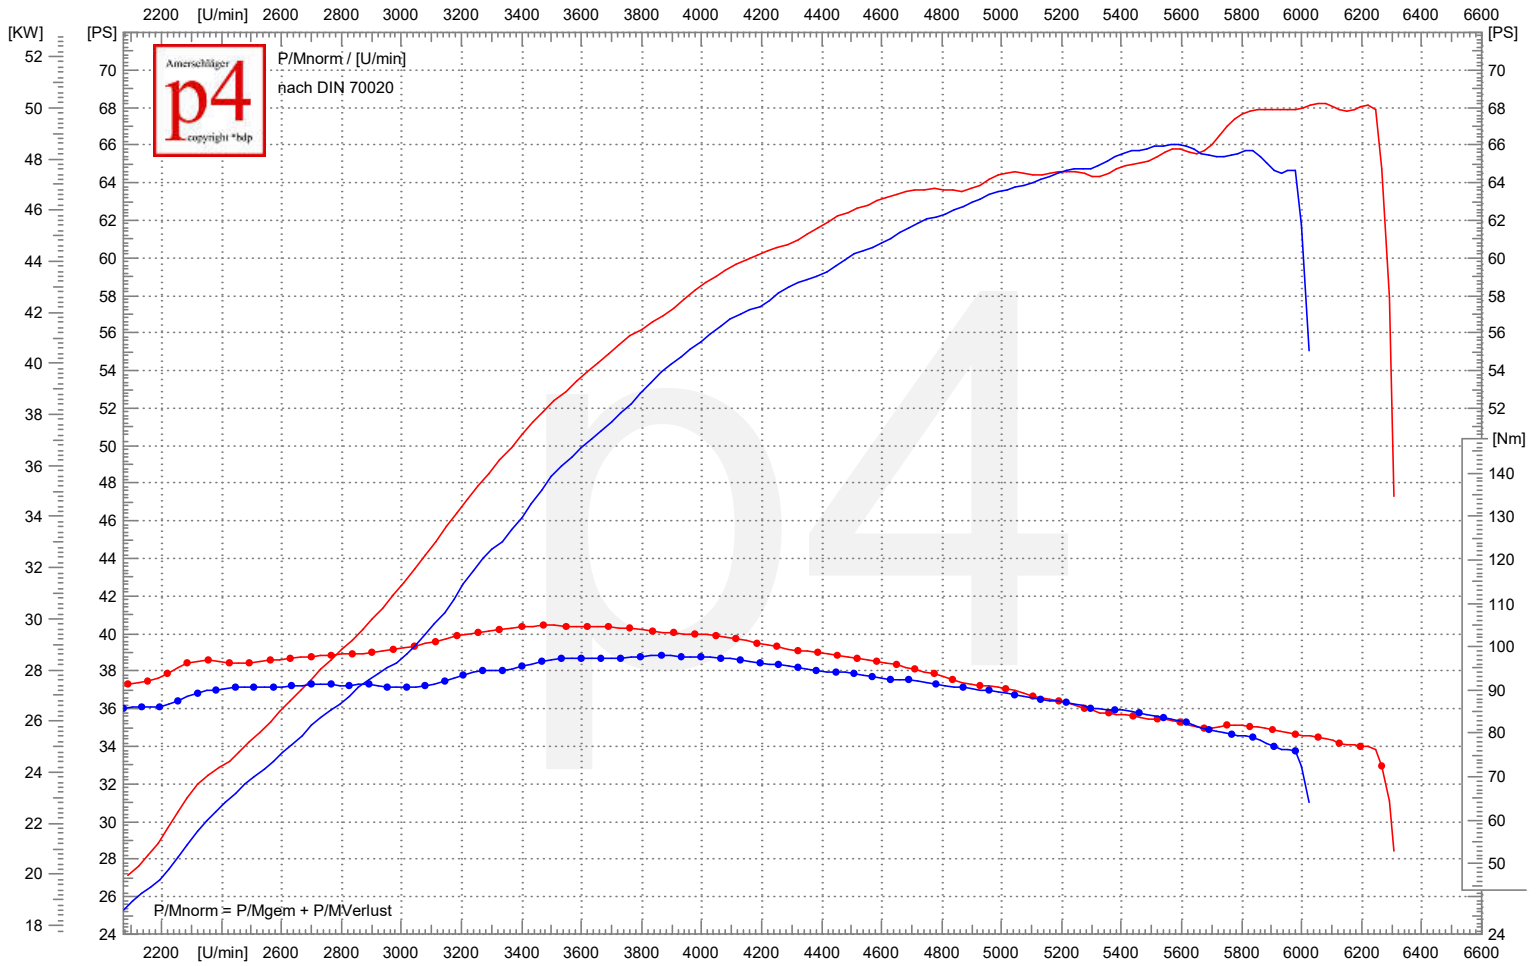

# Leistungsdiagramm

13  
29.08.2022 16:41 HARLEY-DAVIDSON Sportster 1200  
50.2 KW/6054 1/min | 68.2 PS/6054 1/min | 104.8 Nm/3510 1/min | vmax: 216.7 km/h  
k=1,028 (39°C/29%/1017mbar)  
Sportster 1200 Fin  
MGM Technik ECU Tuning  
Remus ESD  
KN Filter

3  
29.08.2022 15:52 HARLEY-DAVIDSON Sportster 1200  
48.6 KW/5589 1/min | 66.1 PS/5589 1/min | 97.9 Nm/3865 1/min | vmax: 206.7 km/h  
k=1,018 (33°C/32%/1017mbar)  
Sportster 1200 Eingangsmessung  
Remus ESD  
KN Filter