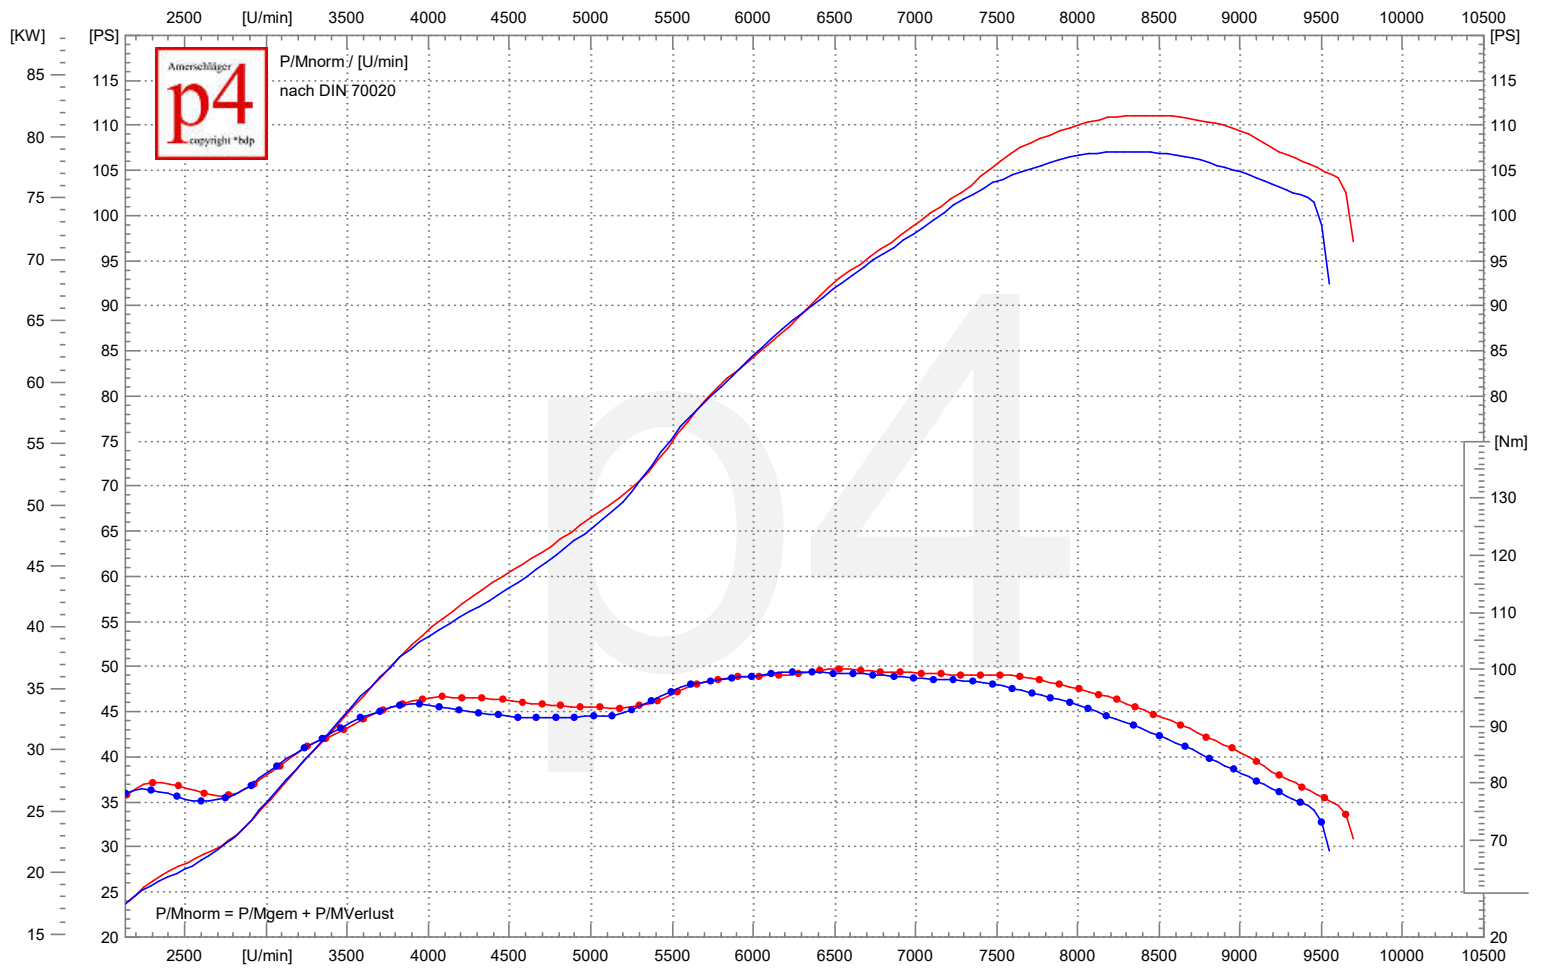

Leistungsdigramm

33
03.11.2022 10:54 KAWASAKI / Abstimmung
81.7 KW/8355 1/min | 111.1 PS/8355 1/min | 100.0 Nm/6533 1/min | vmax: 246.8 km/h
k=1,012 (23°C/45%/1006mbar)
Z900RS EU5 6.Gang
MGM Technik ECU Tuning
Stock Bike

13
12.10.2022 12:14 KAWASAKI / Abstimmung
78.8 KW/8393 1/min | 107.1 PS/8393 1/min | 99.5 Nm/6242 1/min | vmax: 245.2 km/h
k=0,989 (17°C/55%/1019mbar)
Z900RS EU5 Eingangsmessung 6.Gang
Stock