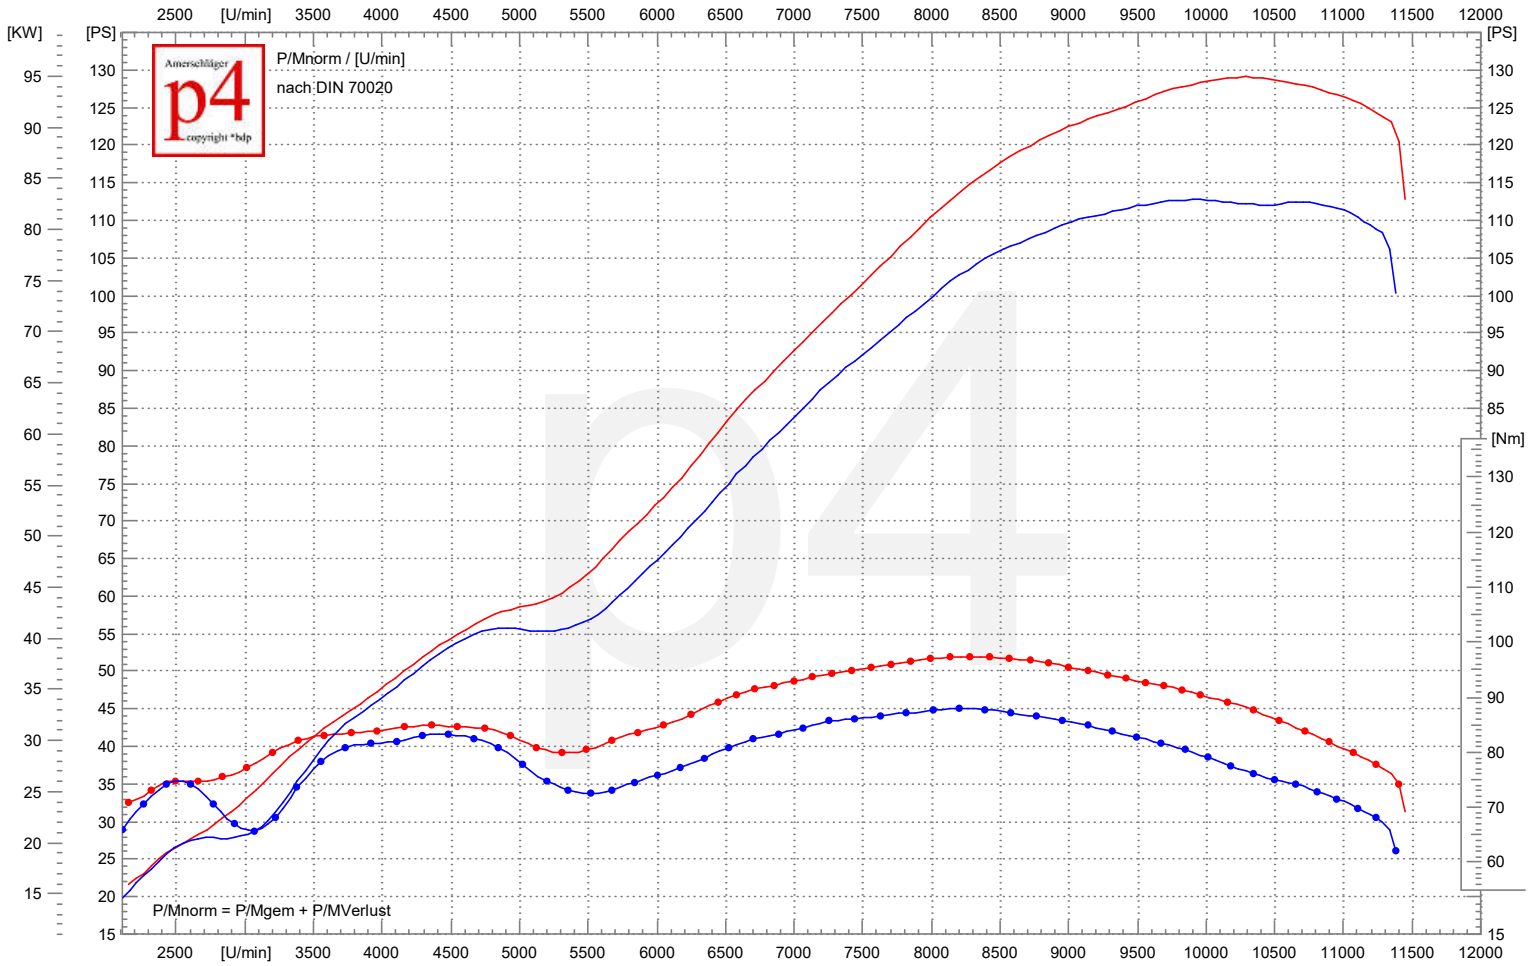

Leistungsdiagramm

119
30.03.2022 11:59 YAMAHA MT-09
94.9 KW/10284 1/min | 129.1 PS/10284 1/min | 97.3 Nm/8282 1/min | vmax: 268.2 km/h
k=1,026 (29°C/27%/1002mbar)
MT-09 2016 Akrapovic Fin
MGM Technik ECU Tuning
Akrapovic Auspuffanlage

114
27.07.2021 13:09 YAMAHA MT-09
82.9 KW/9902 1/min | 112.7 PS/9902 1/min | 87.9 Nm/8202 1/min | vmax: 268.0 km/h
k=1,038 (40°C/34%/1009mbar)
MT-09 2016 Fin
MGM Technik ECU Mapping
SC Project Komplettanlage