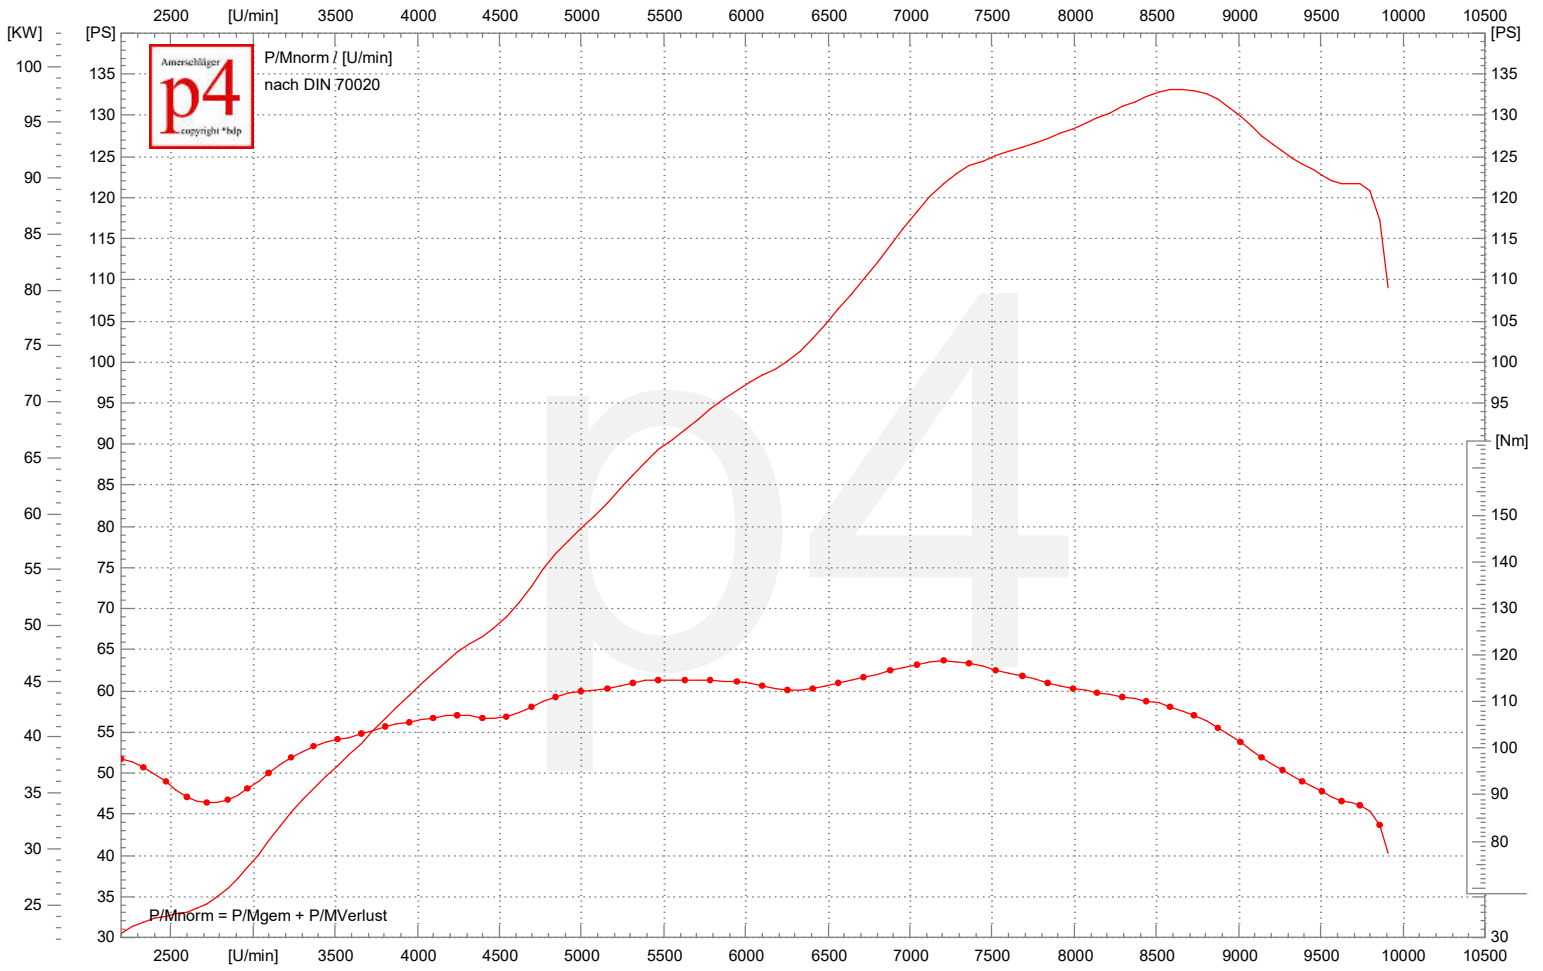

Leistungsdiagramm

17

29.06.2015 12:57

APRILIA SMV 1200

98.0 KW/8659 1/min | 133.2 PS/8659 1/min | 118.7 Nm/7201 1/min | vmax: 245.7 km/h

k=1,017 (36°C/30%/1023mbar)

Dorsoduro 1200 ECU Mapping Final

Slipon ESD_KN Filter