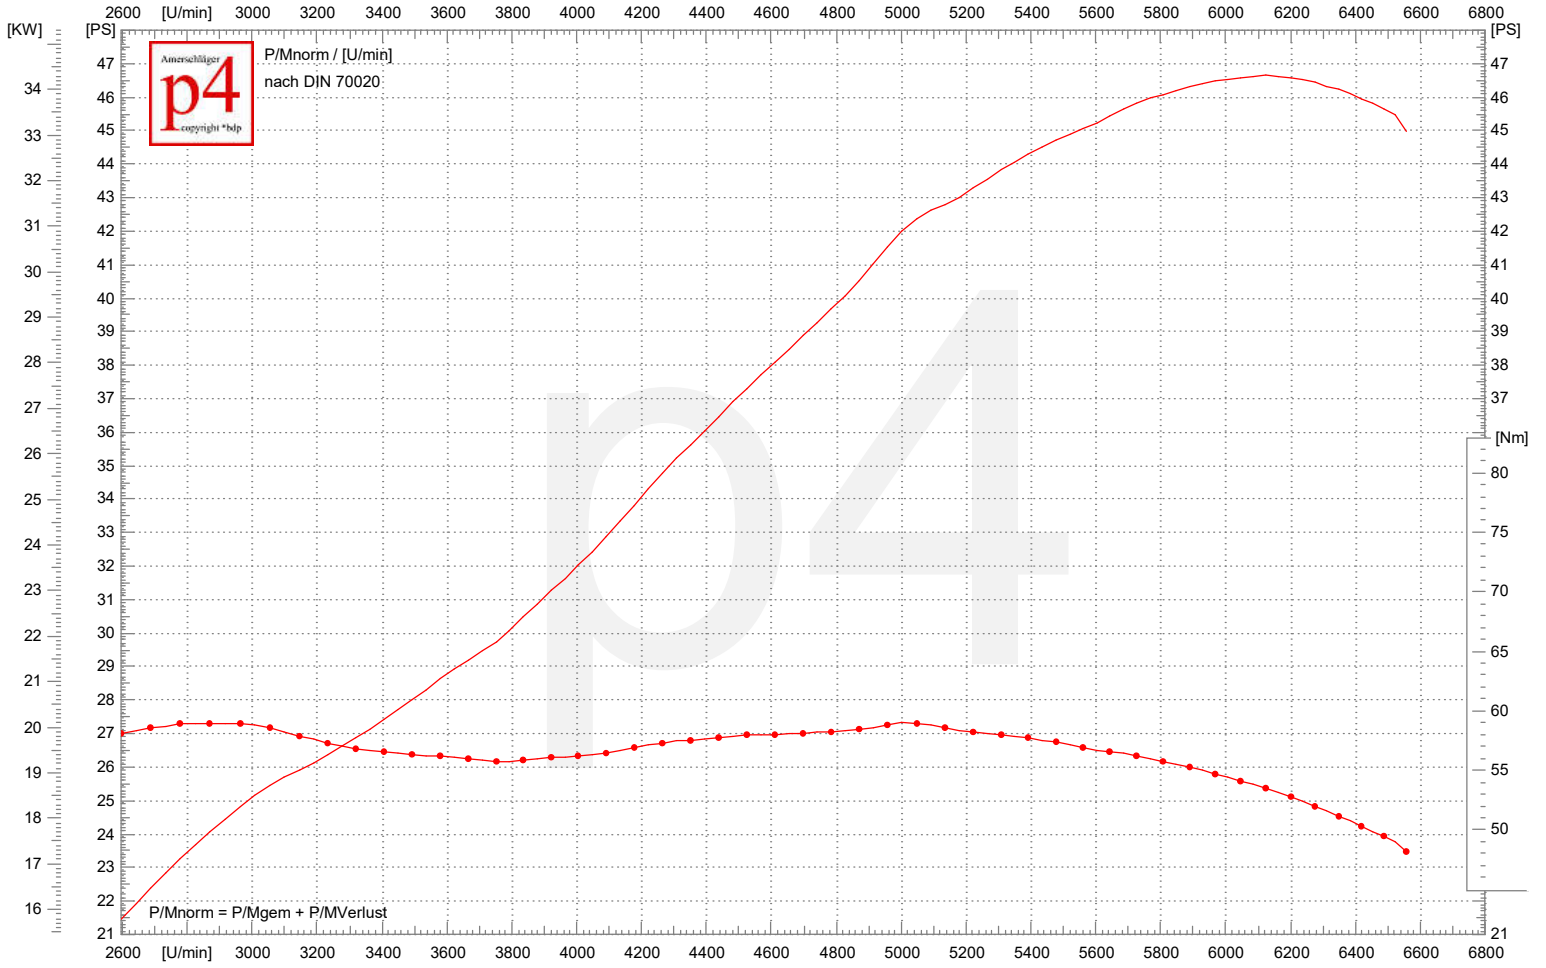

# Leistungsdiagramm

2

01.10.2018 15:57

APRILIA Moto 6.5

34.3 KW/6124 1/min | 46.6 PS/6124 1/min | 59.0 Nm/5003 1/min | vmax: 152.7 km/h

k=1,006 (24°C/42%/1014mbar)

Vergaser U-Schall, KN Filter, große Ansauglöcher, Serie ESD