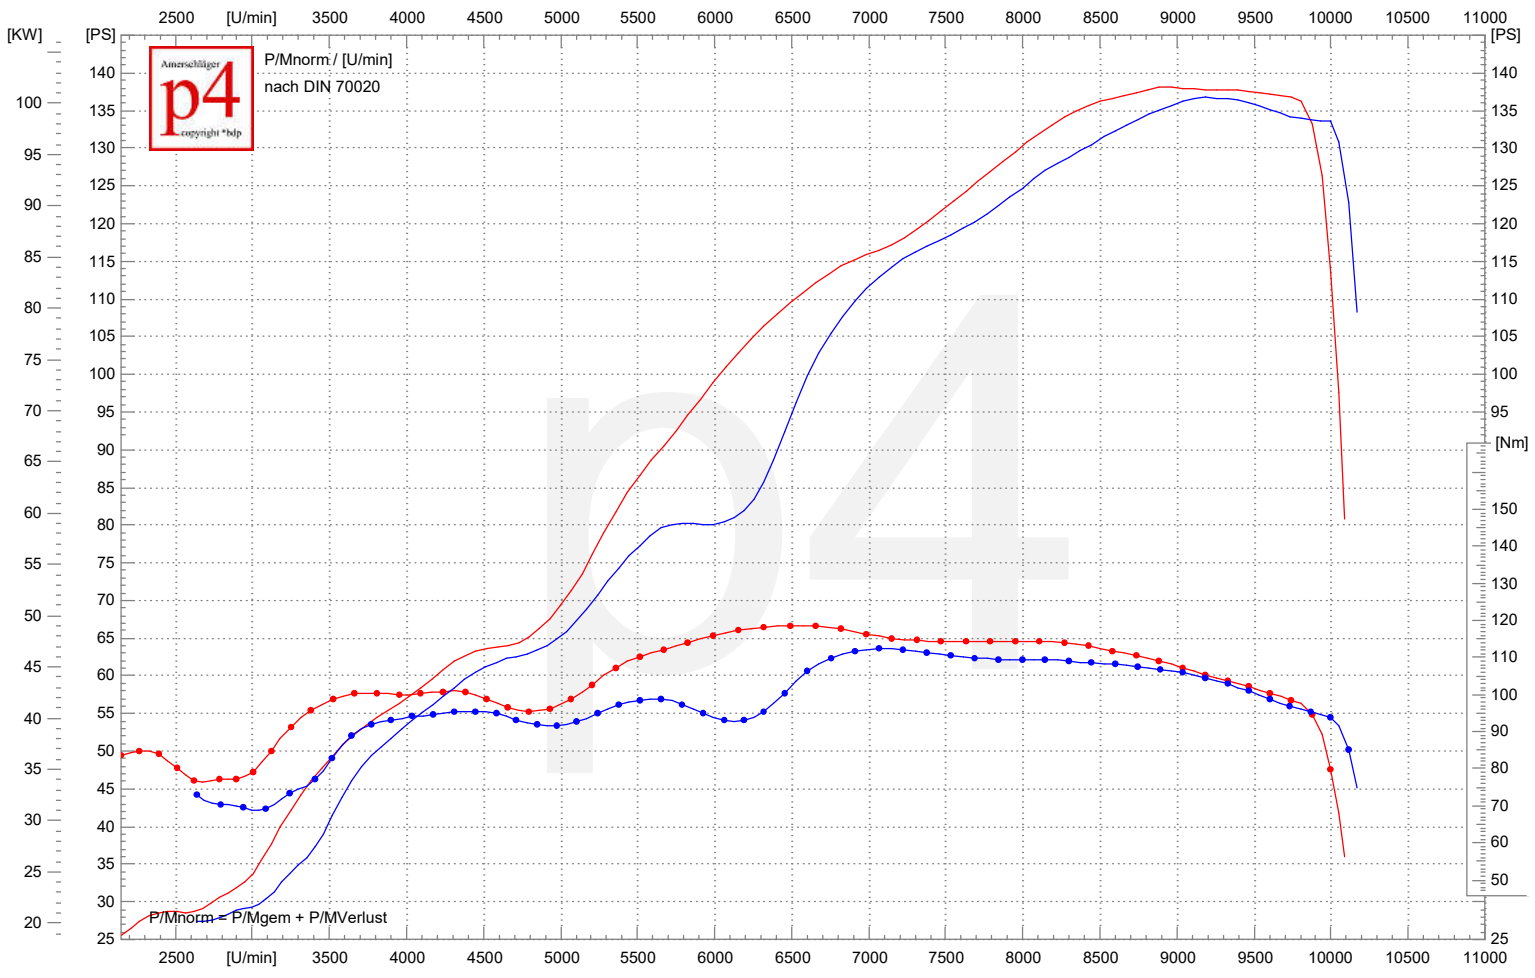

# Leistungsdiagramm

15  
 13.12.2010 16:15 APRILIA RSV Mille  
 101.6 KW/8962 1/min | 138.1 PS/8962 1/min | 118.5 Nm/6573 1/min | vmax: 253.9 km/h  
 k=0,984 (13°C/40%/1017mbar)  
 Pütz+++  
 mit Filter und DB Killer , PWCMDR

5  
 13.12.2010 15:34 APRILIA RSV Mille  
 100.6 KW/9186 1/min | 136.7 PS/9186 1/min | 112.3 Nm/7145 1/min | vmax: 254.6 km/h  
 k=0,980 (11°C/38%/1018mbar)  
 Pütz  
 Kein Filter