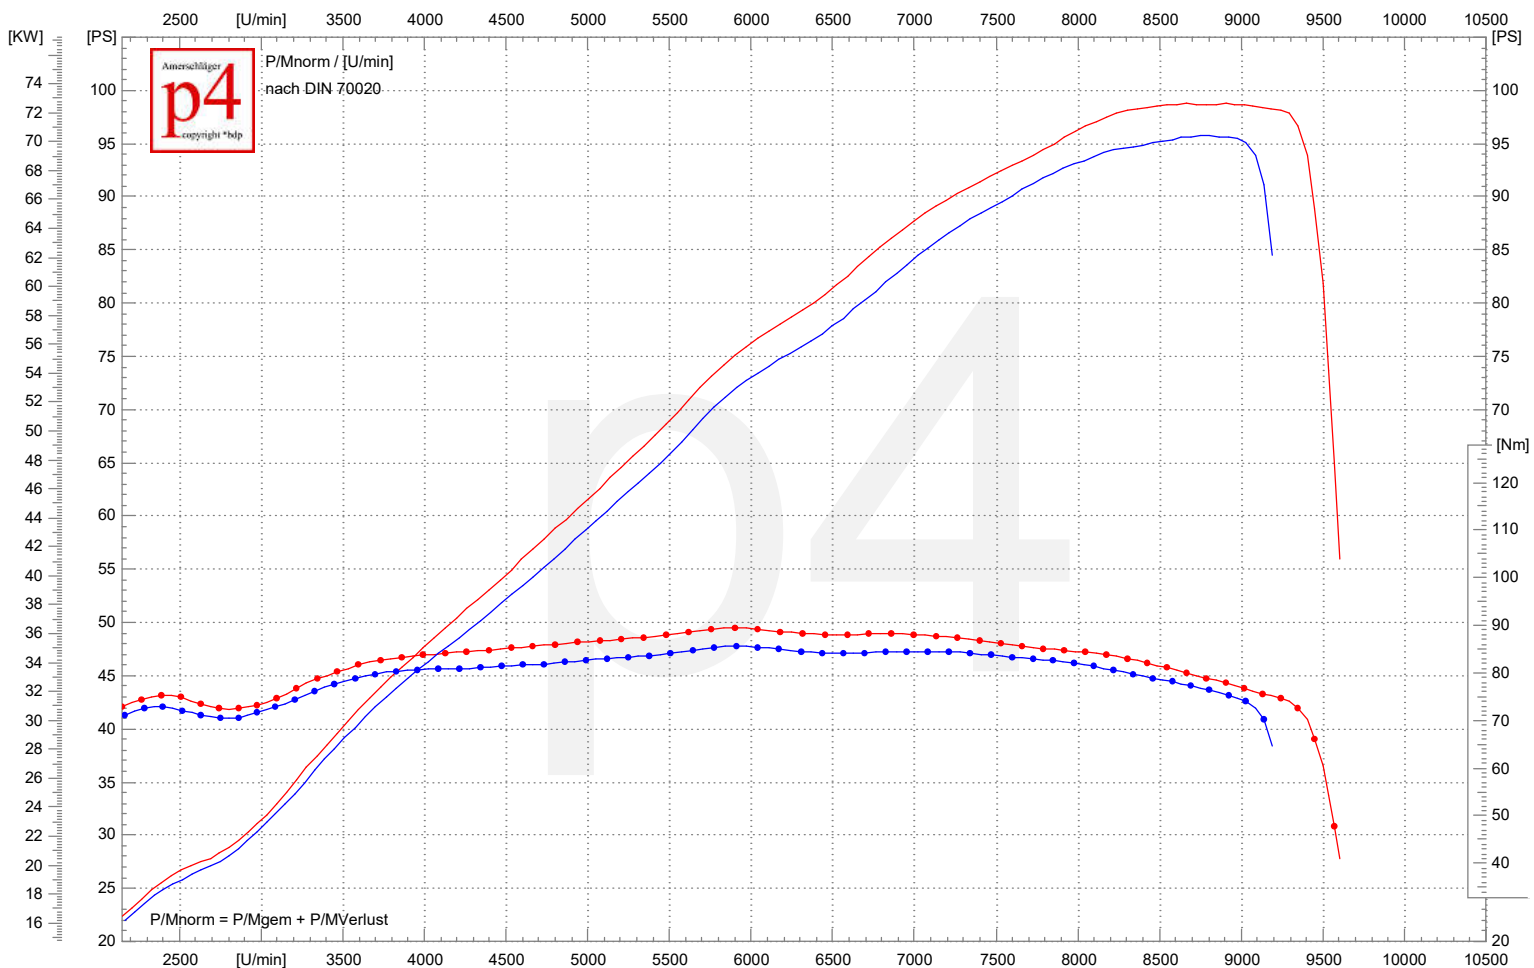

Leistungsdiagramm

22
18.06.2018 14:33 APRILIA SL 750 Shiver
72.6 KW/8903 1/min | 98.7 PS/8903 1/min | 89.4 Nm/5900 1/min | vmax: 221.9 km/h
k=1,014 (30°C/44%/1016mbar)
SL 900 Shiver Final
MGM Technik ECU Mapping
Akrapovic ESD

2
15.06.2018 11:33 APRILIA SL 750 Shiver
70.4 KW/8751 1/min | 95.7 PS/8751 1/min | 85.6 Nm/5907 1/min | vmax: 212.3 km/h
k=1,014 (28°C/47%/1013mbar)
SL 900 Shiver Eingangsmessung
Akrapovic ESD