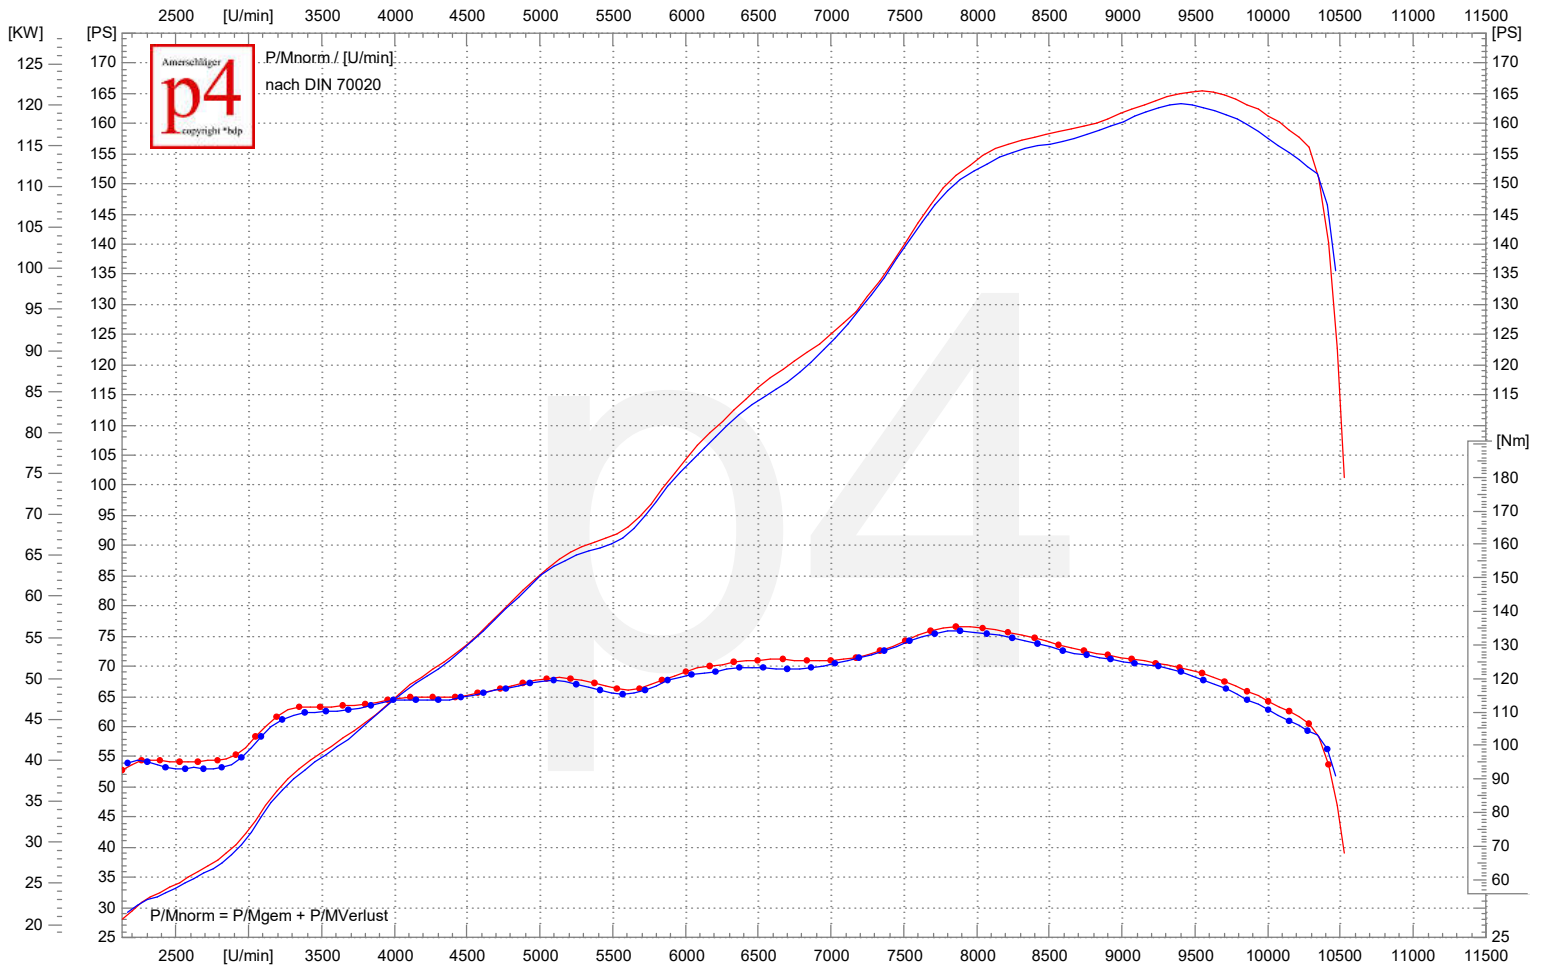

# Leistungsdiagramm

51  
01.04.2020 16:06 BMW K 1200 R Sport  
121.7 KW/9551 1/min | 165.4 PS/9551 1/min | 135.3 Nm/7952 1/min | vmax: 264.8 km/h  
k=1,015 (30°C/24%/1015mbar)  
K1200R Sport FIN  
MGM Technik ECU Tuning

42  
01.04.2020 15:43 BMW K 1200 R Sport  
120.1 KW/9405 1/min | 163.2 PS/9405 1/min | 134.1 Nm/7891 1/min | vmax: 263.4 km/h  
k=0,998 (20°C/27%/1015mbar)  
K1200R Sport Eingangsmessung