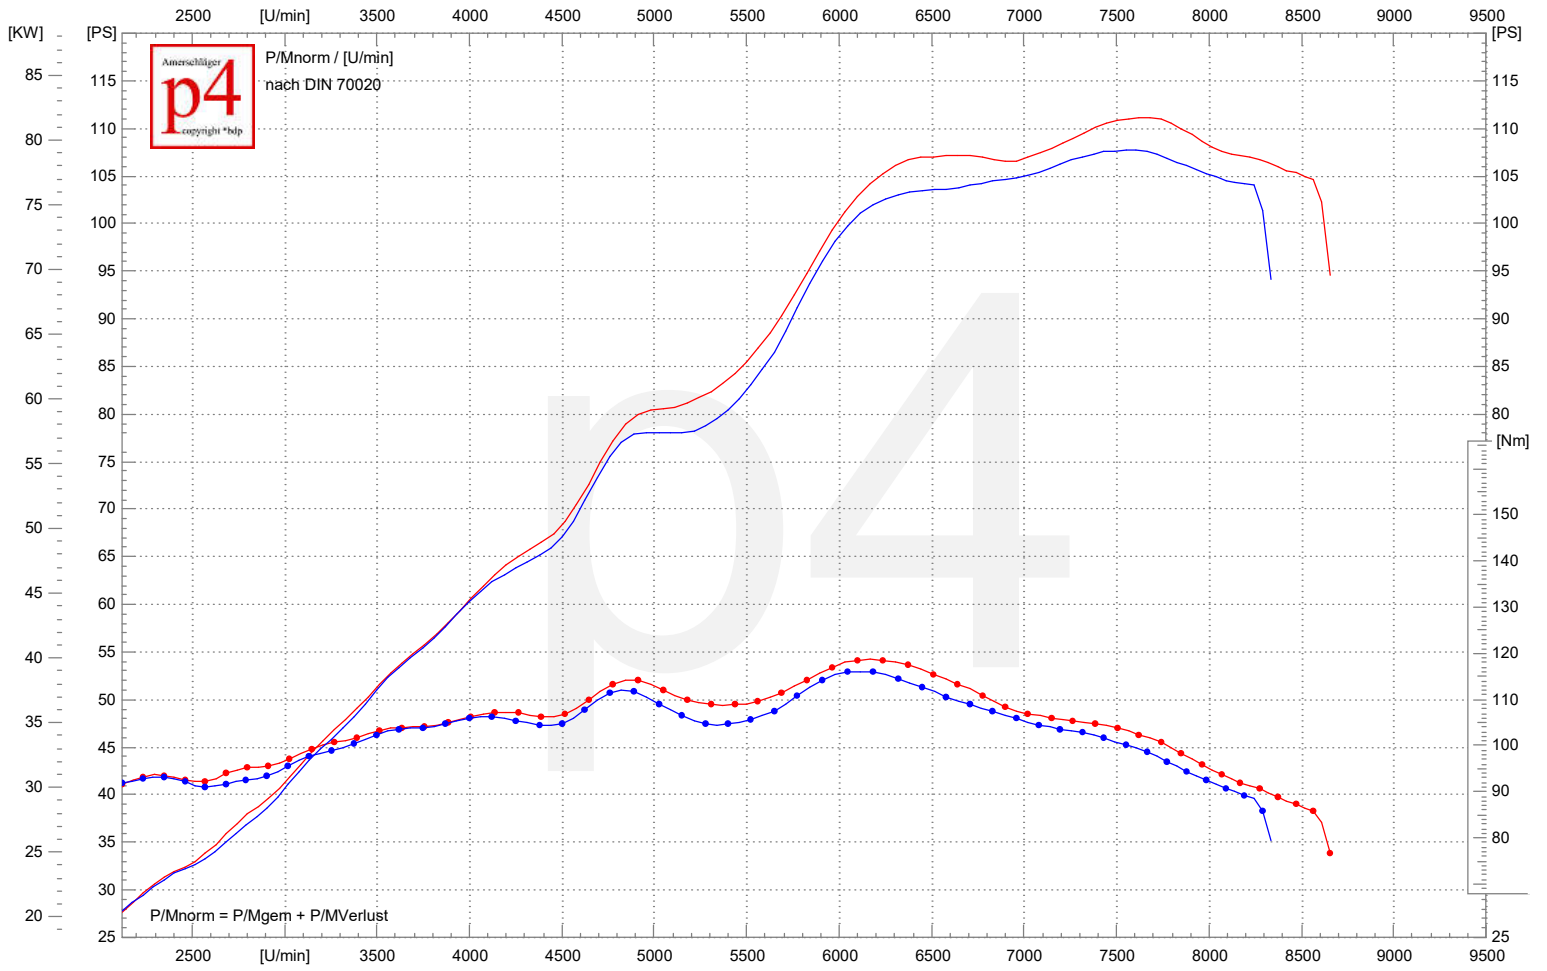

# Leistungsdiagramm

20  
29.04.2020 20:19 BMW R Nine T Euro 4 (Messergebnisse für: Bike 1200 ccm)  
81.8 KW/7624 1/min | 111.2 PS/7624 1/min | 118.6 Nm/6167 1/min | vmax: 230.1 km/h  
k=1,026 (29°C/37%/1002mbar)  
R Ninr T EU4 Final  
MGM Technik ECU Tuning  
Hattech ESD

17  
29.04.2020 19:44 BMW R Nine T Euro 4 (Messergebnisse für: Bike 1200 ccm)  
79.2 KW/7607 1/min | 107.7 PS/7607 1/min | 116.1 Nm/6113 1/min | vmax: 221.6 km/h  
k=1,020 (25°C/43%/1002mbar)  
R Ninr T EU4 Eingangsmessung  
Hattech ESD