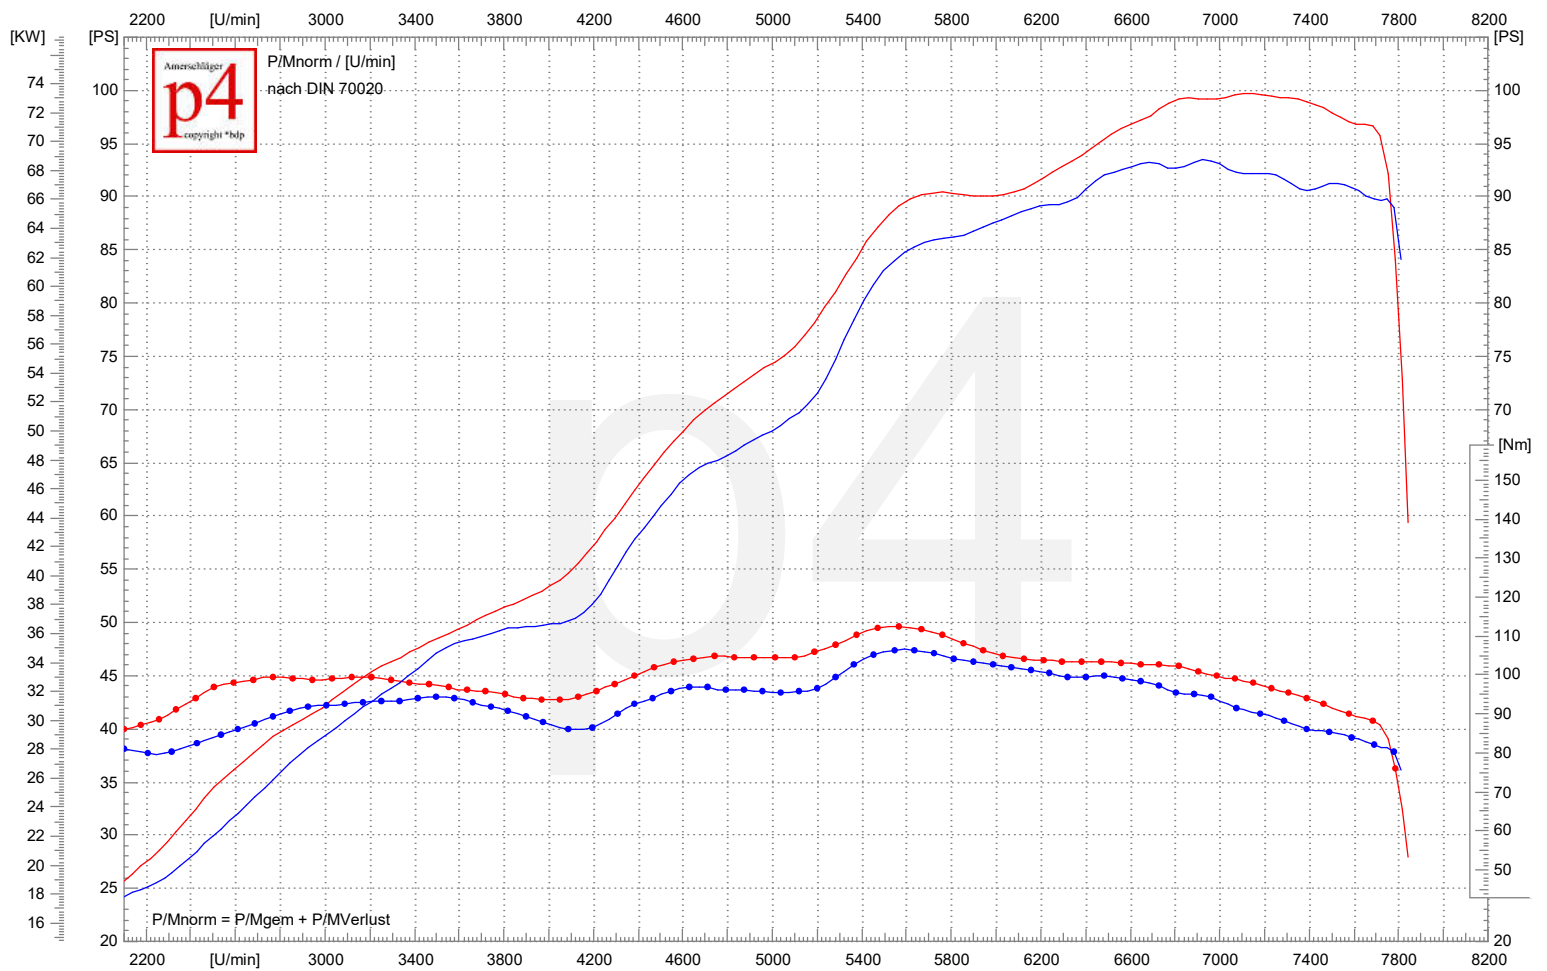

## Leistungsdigramm

1107  
25.05.2020 19:53

BMW 1150  
73.3 KW/7109 1/min | 99.7 PS/7109 1/min | 112.5 Nm/5568 1/min | vmax: 245.3 km/h  
k=1,001 (29°C/33%/1027mbar)  
R1150GS Ez Fin  
MGM Technik ECU Tuning  
ZACH ESD  
RS Rohre  
Großer Ansaugrüssel

1093  
25.05.2020 18:39

BMW 1150  
68.8 KW/6922 1/min | 93.5 PS/6922 1/min | 106.5 Nm/5589 1/min | vmax: 242.6 km/h  
k=1,005 (31°C/34%/1027mbar)  
R1150GS EZ Eingangsmessung  
ZACH ESD  
RS Rohre  
Großer Ansaugrüssel