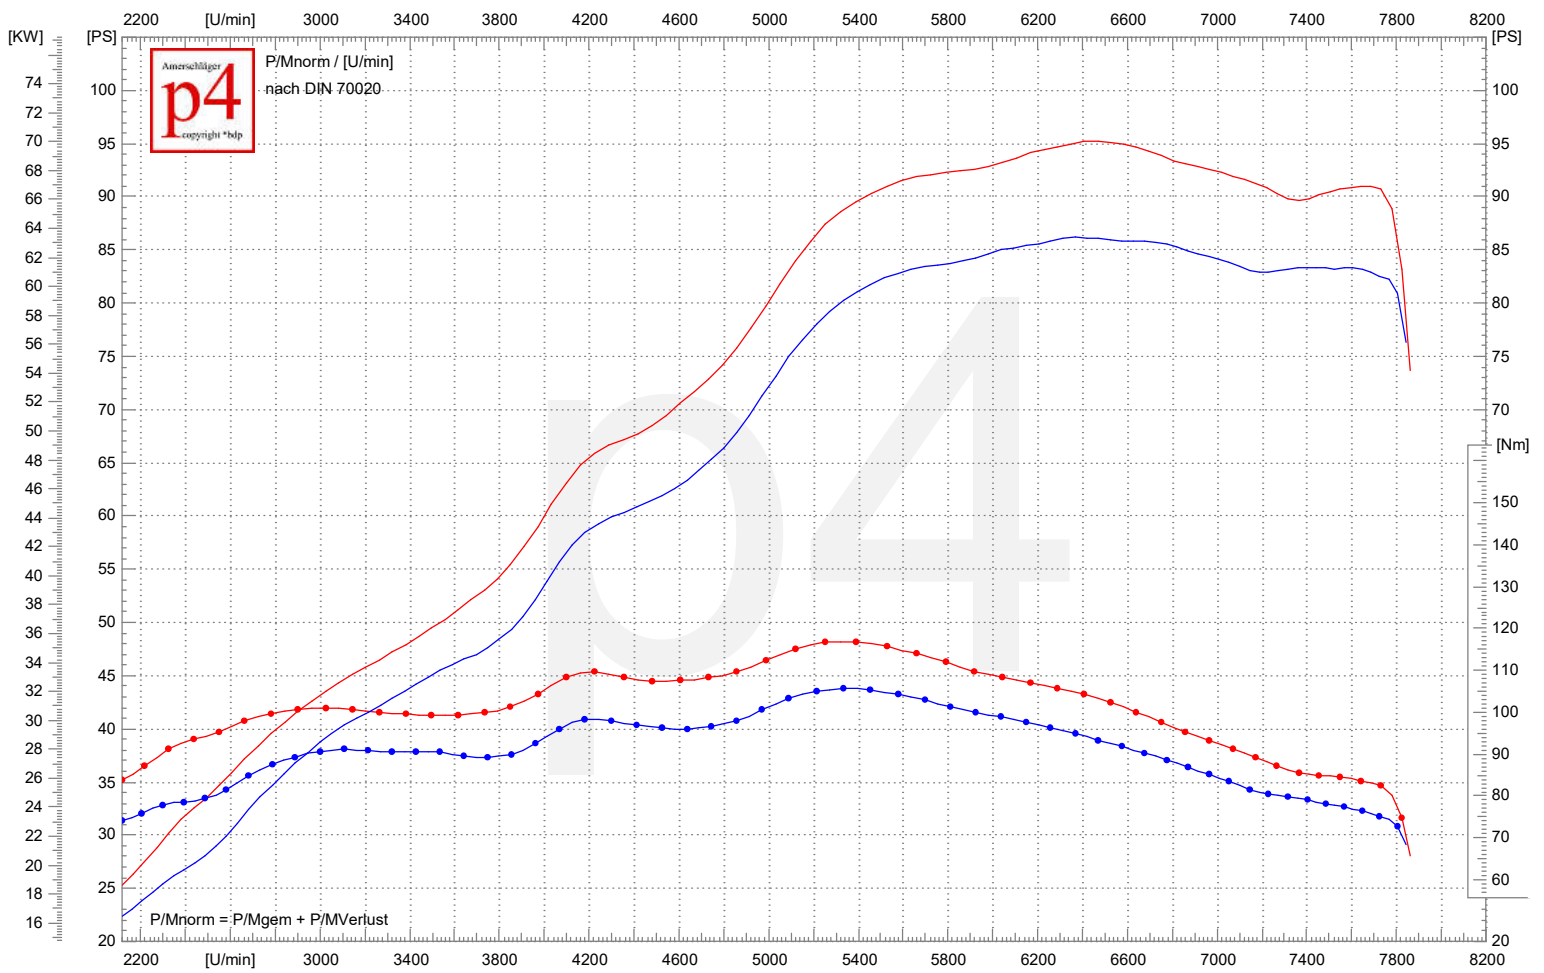

Leistungsdiagramm

1124 BMW 1150
 10.09.2020 10:02 70.0 KW/6468 1/min | 95.2 PS/6468 1/min | 116.9 Nm/5323 1/min | vmax: 211.6 km/h
 k=1,010 (29°C/41%/1018mbar)
 R1150GS Stock Fin
 MGM Technik Drehmomentkit

1108 BMW 1150
 07.09.2020 10:18 63.4 KW/6366 1/min | 86.2 PS/6366 1/min | 105.6 Nm/5334 1/min | vmax: 210.4 km/h
 k=0,996 (21°C/60%/1019mbar)
 R1150GS EZ Stock Eingangsmessung