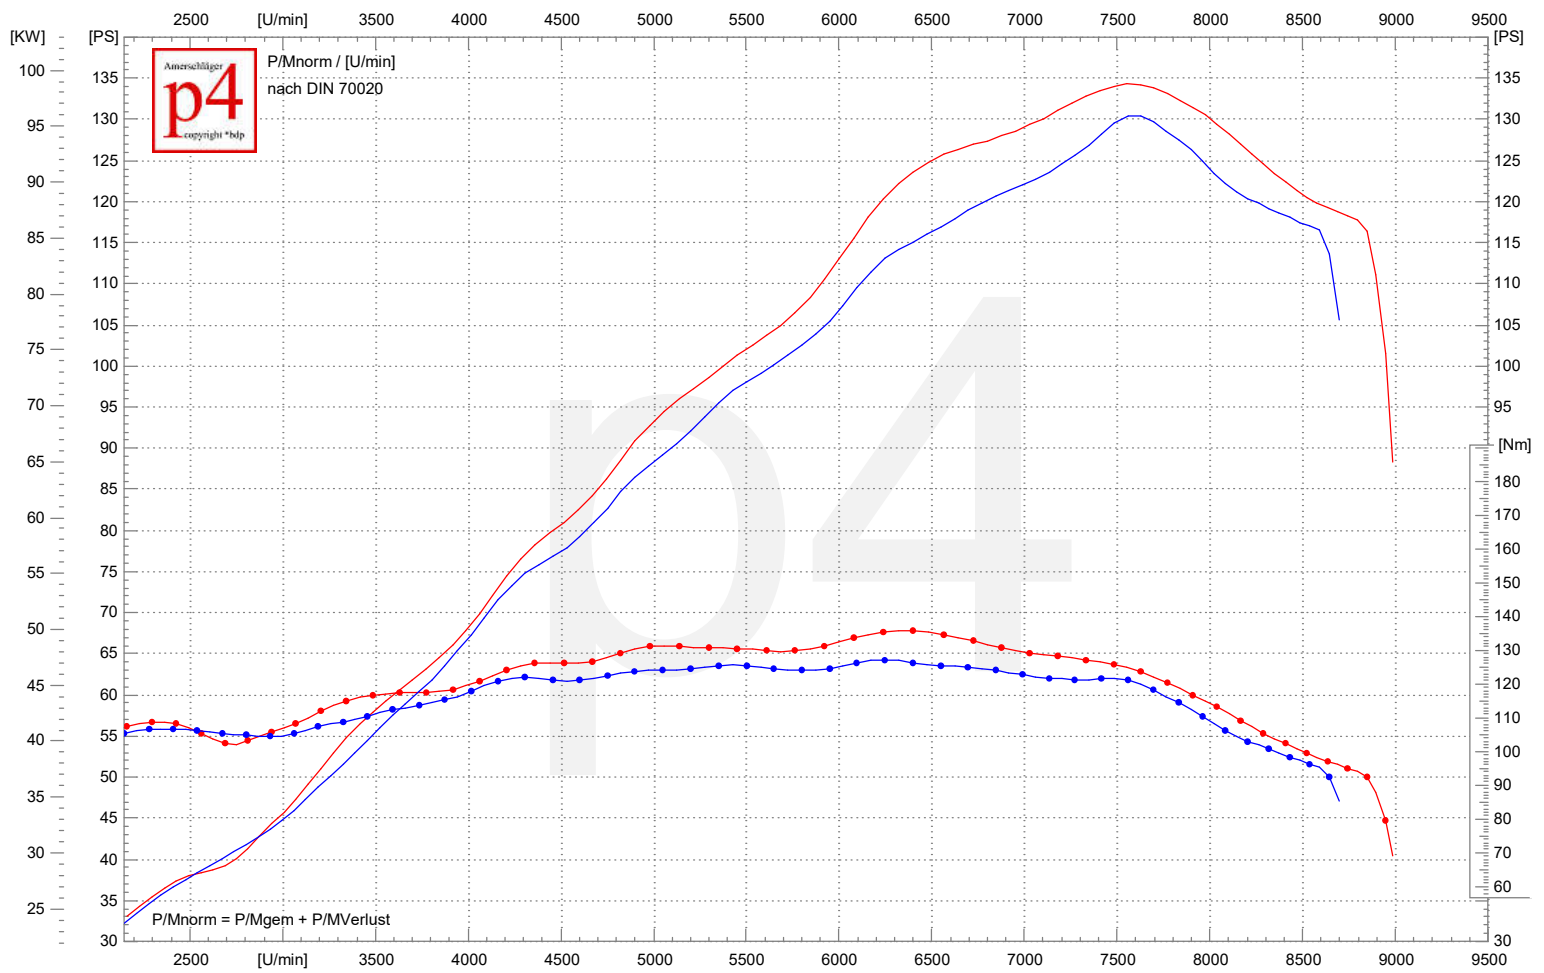

Leistungsdigramm

865
07.07.2020 12:37 BMW R 1200 GS
98.8 KW/7554 1/min | 134.3 PS/7554 1/min | 135.8 Nm/6320 1/min | vmax: 238.2 km/h
k=1,013 (29°C/35%/1015mbar)
R1200GS LC 2016 Final
MGM Technik ECU Mapping
Akrapovic Krümmer
Akrapovic ESD

858
07.07.2020 09:51 BMW R 1200 GS
95.9 KW/7557 1/min | 130.4 PS/7557 1/min | 127.1 Nm/6249 1/min | vmax: 230.4 km/h
k=1,000 (22°C/53%/1016mbar)
R1200GS LC 2016 Eingangsmessung
Powercommander
Akrapovic Krümmer
Akrapovic ESD