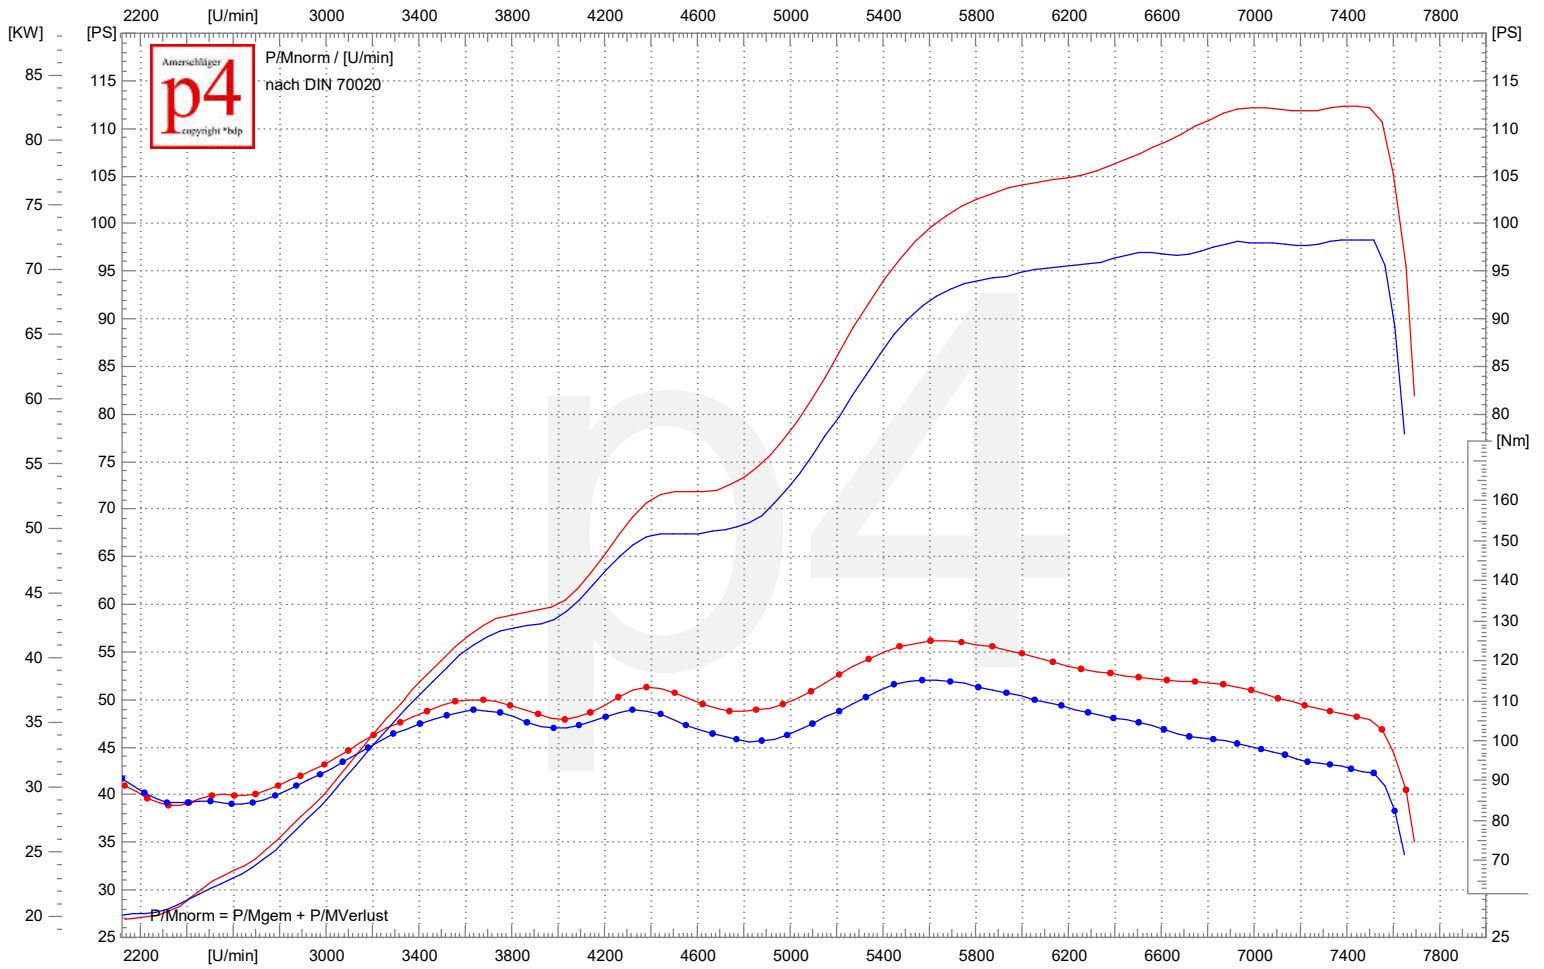

# Leistungsdiagramm

856  
15.06.2020 12:48 BMW R 1200 GS  
82.6 KW/7441 1/min | 112.3 PS/7441 1/min | 124.9 Nm/5673 1/min | vmax: 213.3 km/h  
k=1,032 (37°C/37%/1010mbar)  
R1200GS 2006 Final  
MGM Technik Drehmomentkit  
MGM Technik ECU Tuning

846  
08.06.2020 17:51 BMW R 1200 GS  
72.3 KW/7421 1/min | 98.3 PS/7421 1/min | 115.1 Nm/5571 1/min | vmax: 213.4 km/h  
k=1,015 (27°C/41%/1010mbar)  
R1200GS 2006 Motorrad Serie Eingangsmessung