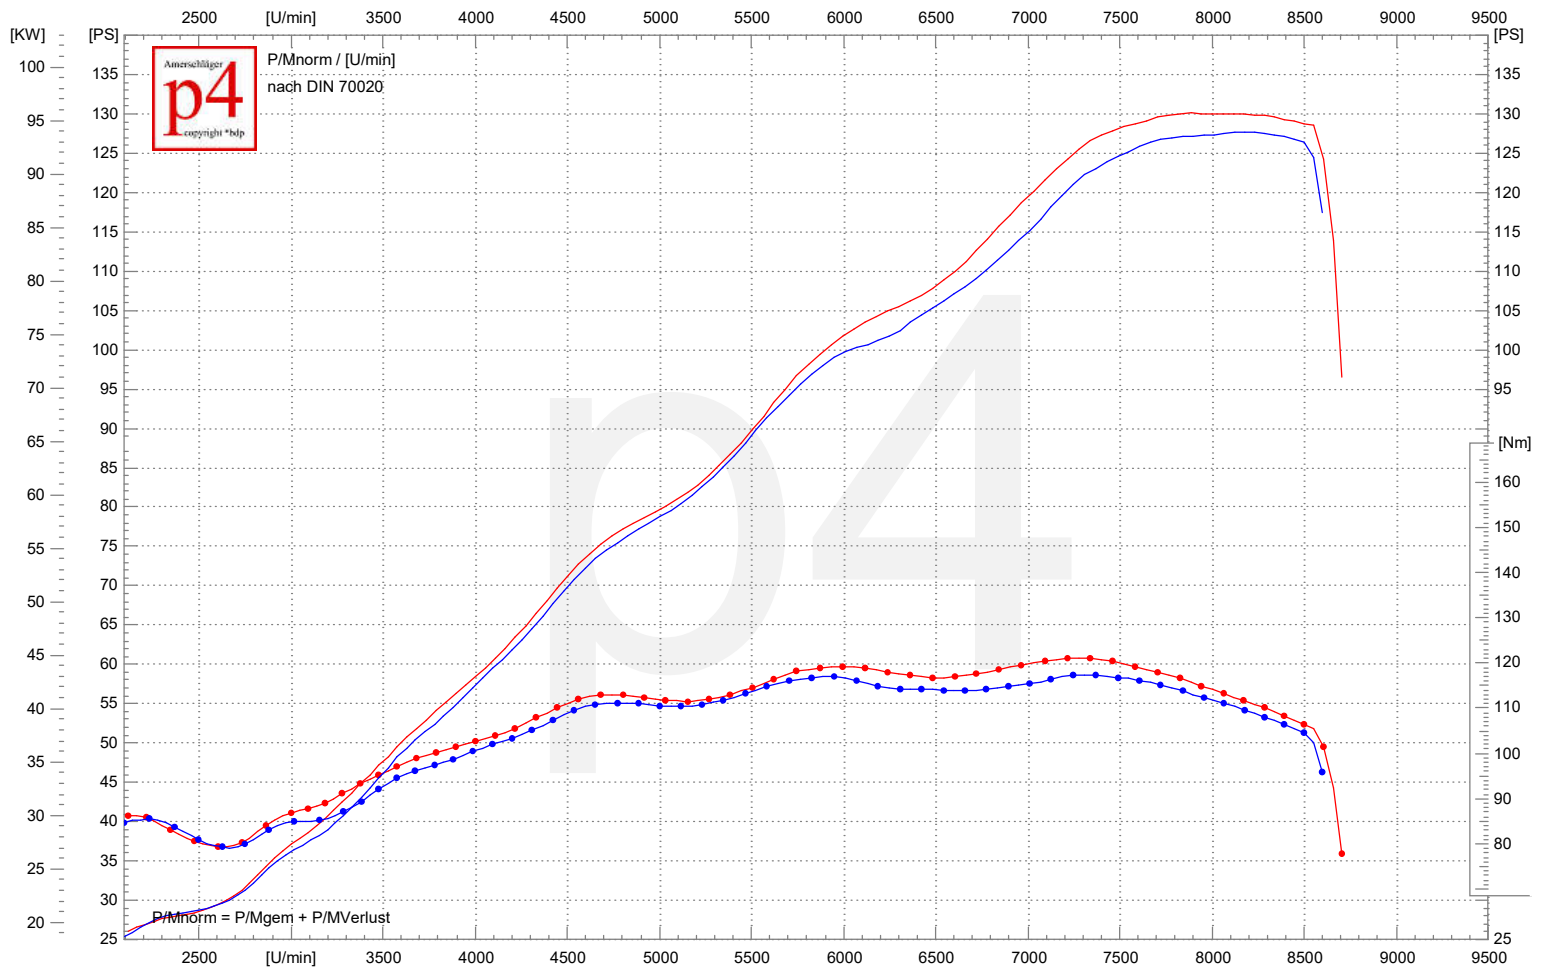

Leistungsdigramm

888
 28.05.2020 19:36 BMW R 1200 S
 95.7 KW/7887 1/min | 130.1 PS/7887 1/min | 121.1 Nm/7278 1/min | vmax: 247.9 km/h
 k=1,014 (34°C/24%/1023mbar)
 R1200S Final
 MGM Technik ECU Tuning
 Akrapovic ESD mit Killer
 Akrapovic Krümmer

877
 28.05.2020 18:01 BMW R 1200 S
 93.9 KW/8178 1/min | 127.6 PS/8178 1/min | 117.4 Nm/7309 1/min | vmax: 244.7 km/h
 k=1,007 (31°C/25%/1025mbar)
 R1200S EIngangsmesung
 Akrapovic ESD mit Killer
 Akrapovic Krümmer