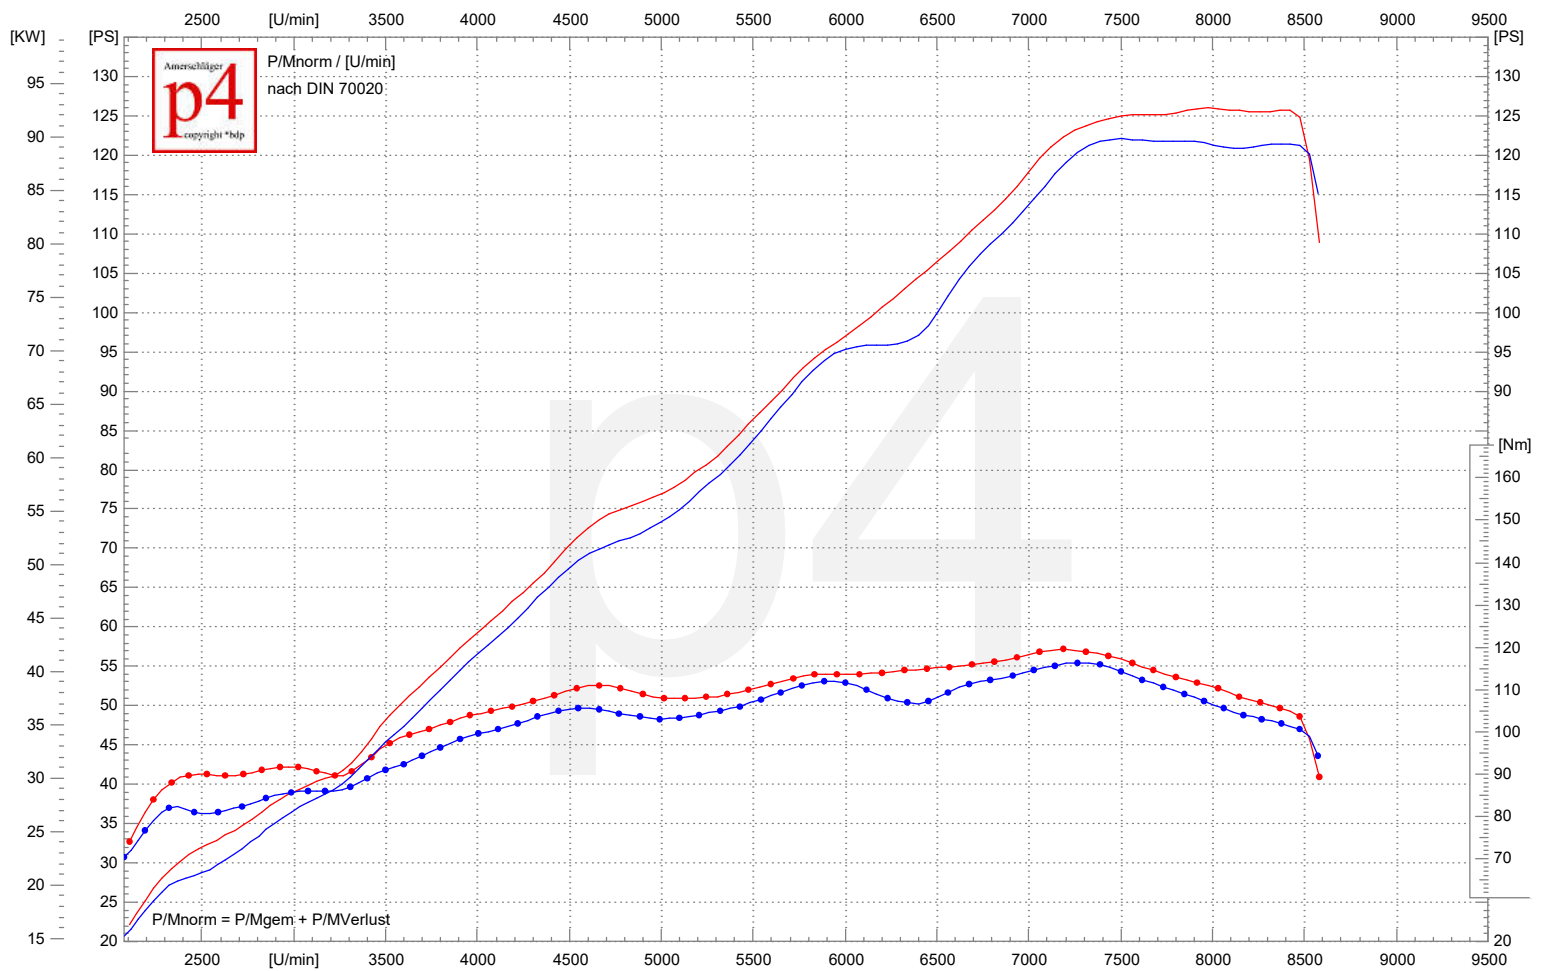

## Leistungsdigramm

876  
26.05.2020 19:26 BMW R 1200 S  
92.7 KW/7975 1/min | 126.0 PS/7975 1/min | 119.5 Nm/7186 1/min | vmax: 241.7 km/h  
k=1,007 (33°C/28%/1028mbar)  
R1200S Fin  
MGM Technik ECU Tuning  
HPE Krümmer  
Akrapovic ESD Ohne Killer

838  
05.03.2020 15:30 BMW R 1200 S  
89.8 KW/7503 1/min | 122.1 PS/7503 1/min | 116.3 Nm/7265 1/min | vmax: 240.7 km/h  
k=1,024 (21°C/43%/991mbar)  
R1200S Essen Eingang  
HPE Krümmer + Akra ESD ohne Killer