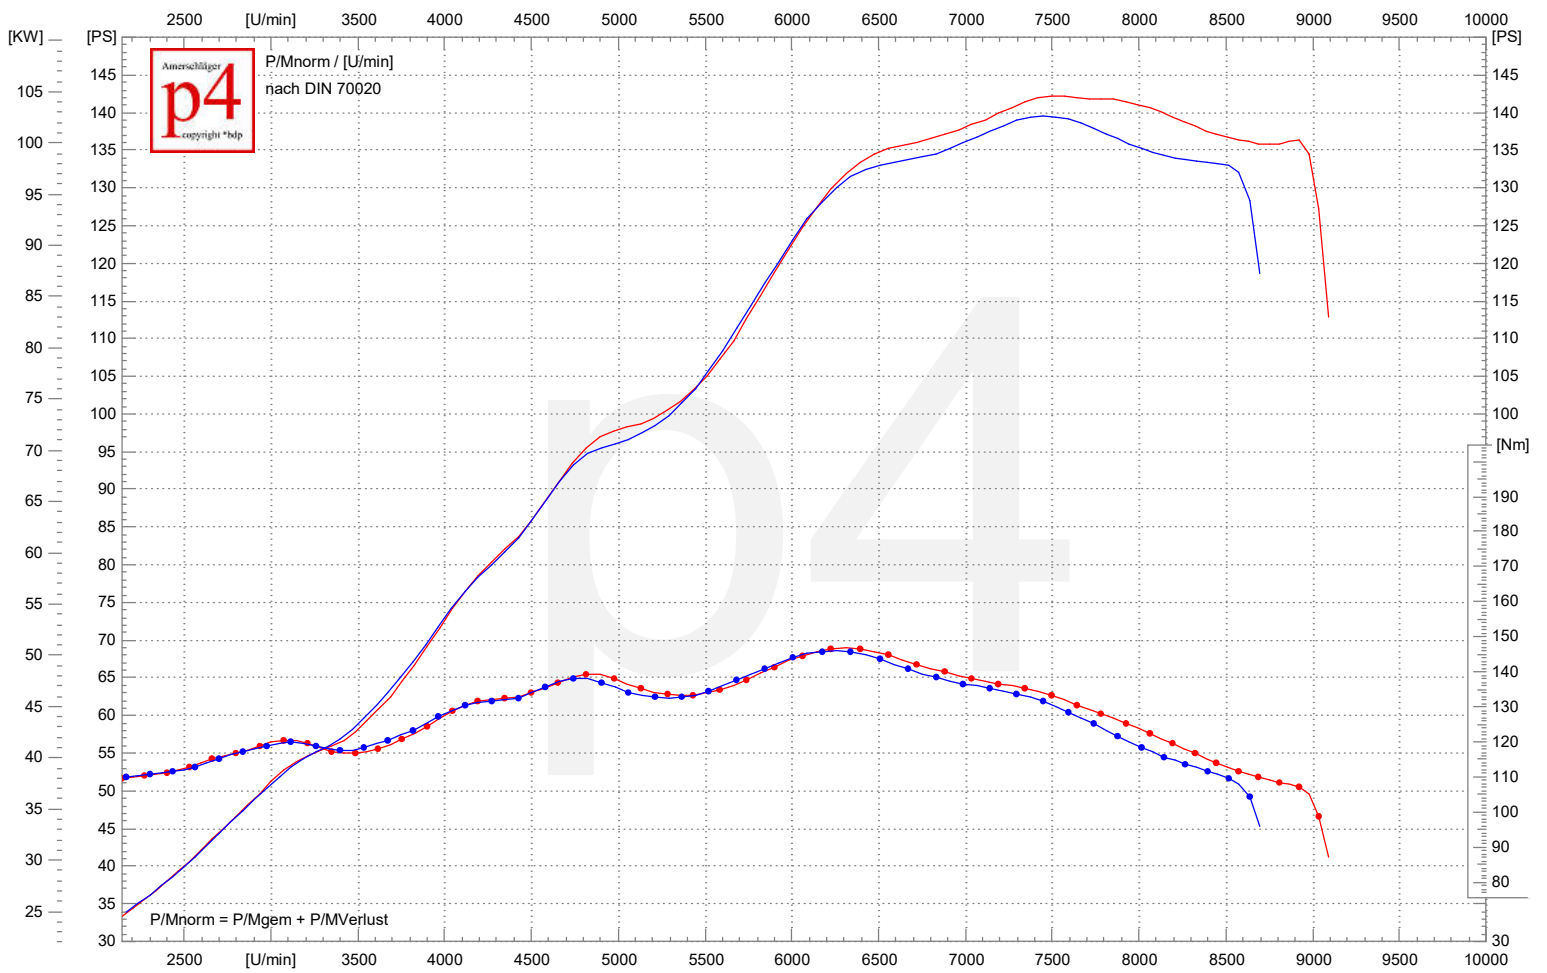

Leistungsdiagramm

7
06.08.2020 12:04 BMW R1250R (Messergebnisse für: Bike 1250 ccm)
104.6 KW/7493 1/min | 142.2 PS/7493 1/min | 146.8 Nm/6311 1/min | vmax: 246.4 km/h
k=1,029 (38°C/28%/1014mbar)
R1250R Fin.
MGM Technik ECU Tuning
Akrapovic Kompletanlge EG/BE

3
06.08.2020 09:29 BMW R1250R (Messergebnisse für: Bike 1250 ccm)
102.6 KW/7448 1/min | 139.5 PS/7448 1/min | 146.0 Nm/6258 1/min | vmax: 235.5 km/h
k=1,012 (28°C/40%/1015mbar)
R1250R Eingangsmessung
Akrapovic Kompletanlge EG/BE