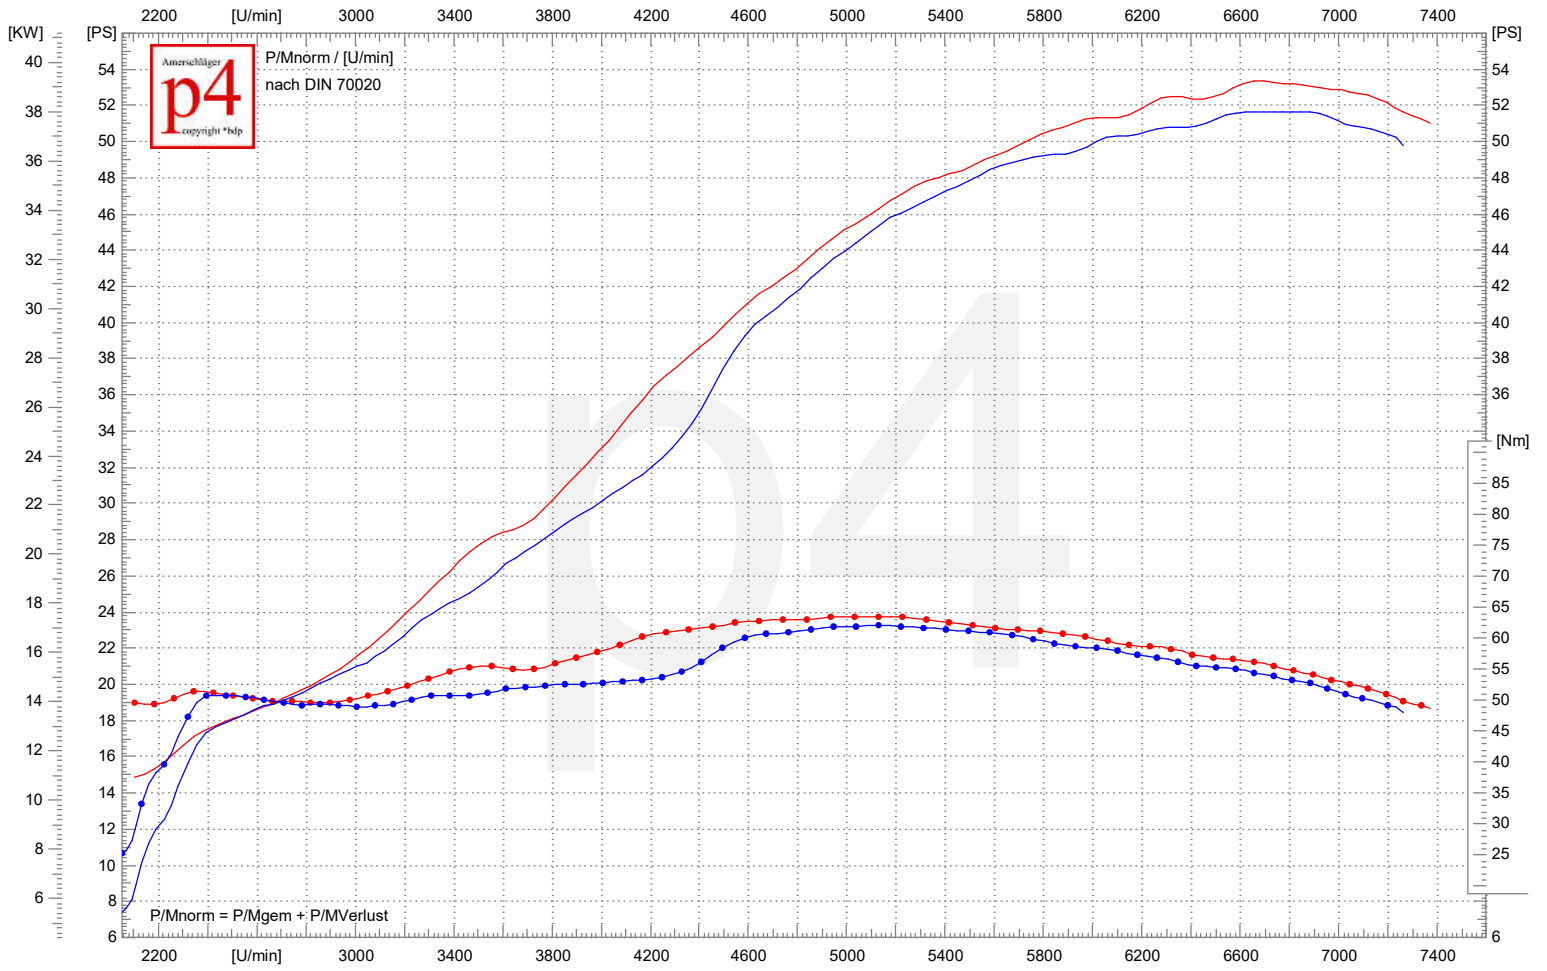

Leistungsdiagramm

17
26.06.2013 17:59 BMW F 650
39.2 KW/6655 1/min | 53.3 PS/6655 1/min | 63.5 Nm/4984 1/min | vmax: 173.0 km/h
k=0,988 (20°C/49%/1025mbar)
Grün
Dynojet Kit, Neue Zündkabel

14
23.10.2012 12:36 BMW F 650
38.0 KW/6883 1/min | 51.7 PS/6883 1/min | 62.1 Nm/5176 1/min | vmax: 172.0 km/h
k=0,996 (22°C/52%/1021mbar)
Grün EM
Eingangsmessung volle pulle tuning