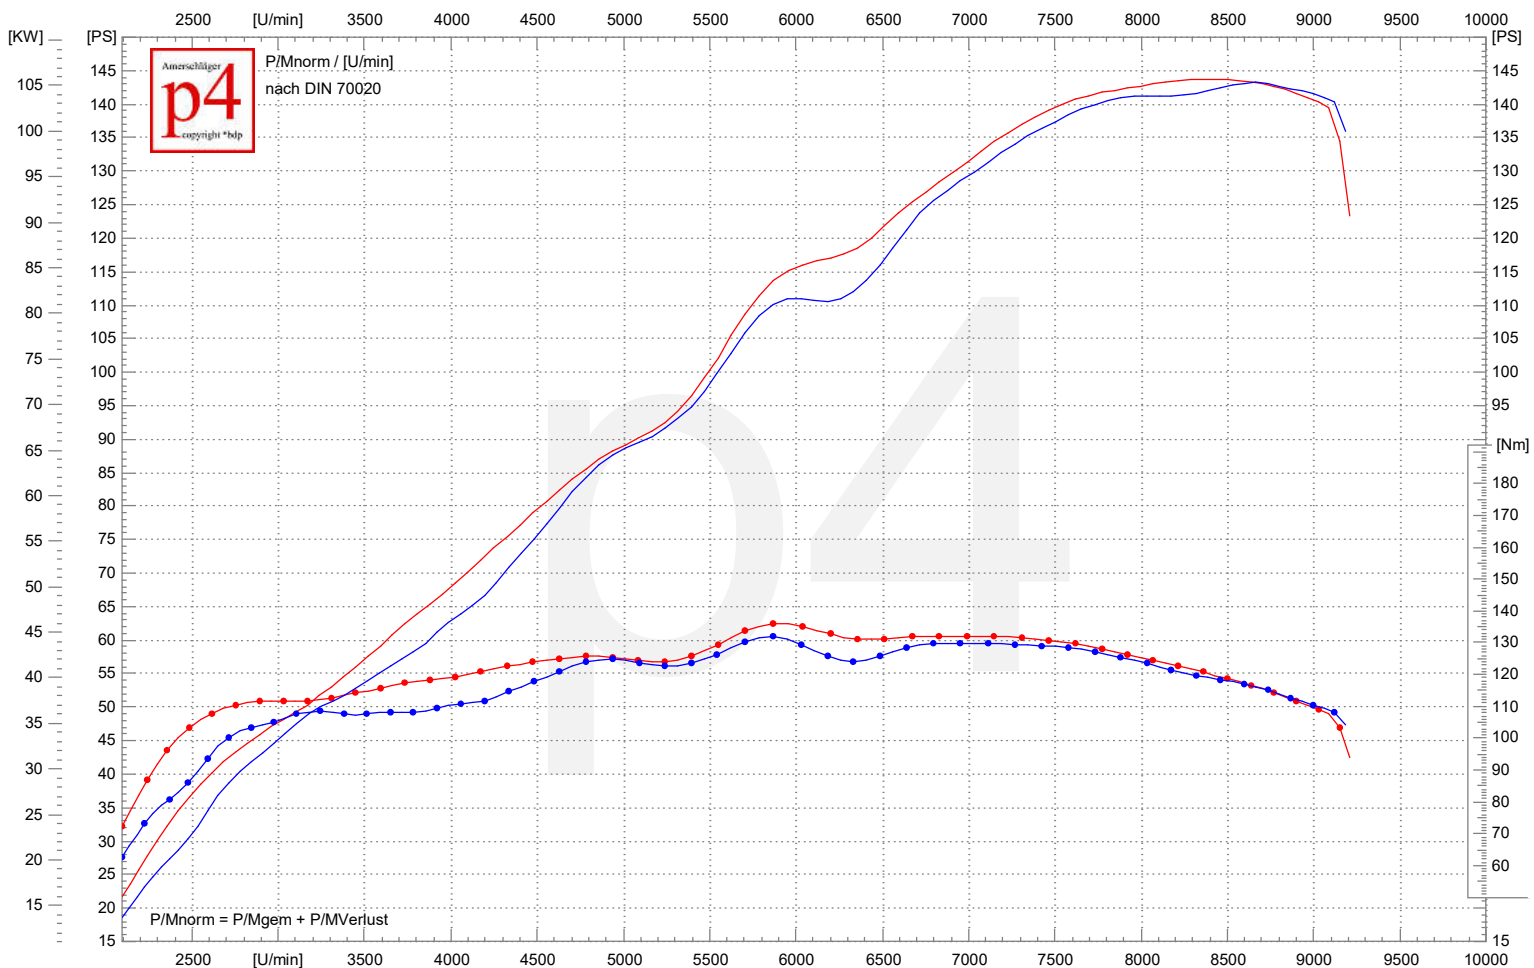

# Leistungsdiagramm

113  
 02.04.2019 10:48 BMW HP 2 Sport  
 105.7 KW/8360 1/min | 143.8 PS/8360 1/min | 135.9 Nm/5871 1/min | vmax: 241.8 km/h  
 k=1,017 (25°C/34%/1005mbar)  
 HP2 Sport Robert Final  
 MGM Technik ECU Mapping

92  
 11.03.2019 14:39 BMW HP 2 Sport  
 105.3 KW/8667 1/min | 143.2 PS/8667 1/min | 131.9 Nm/5866 1/min | vmax: 241.1 km/h  
 k=0,998 (18°C/47%/1012mbar)  
 HP2 Sport Robert Eingangsmessung