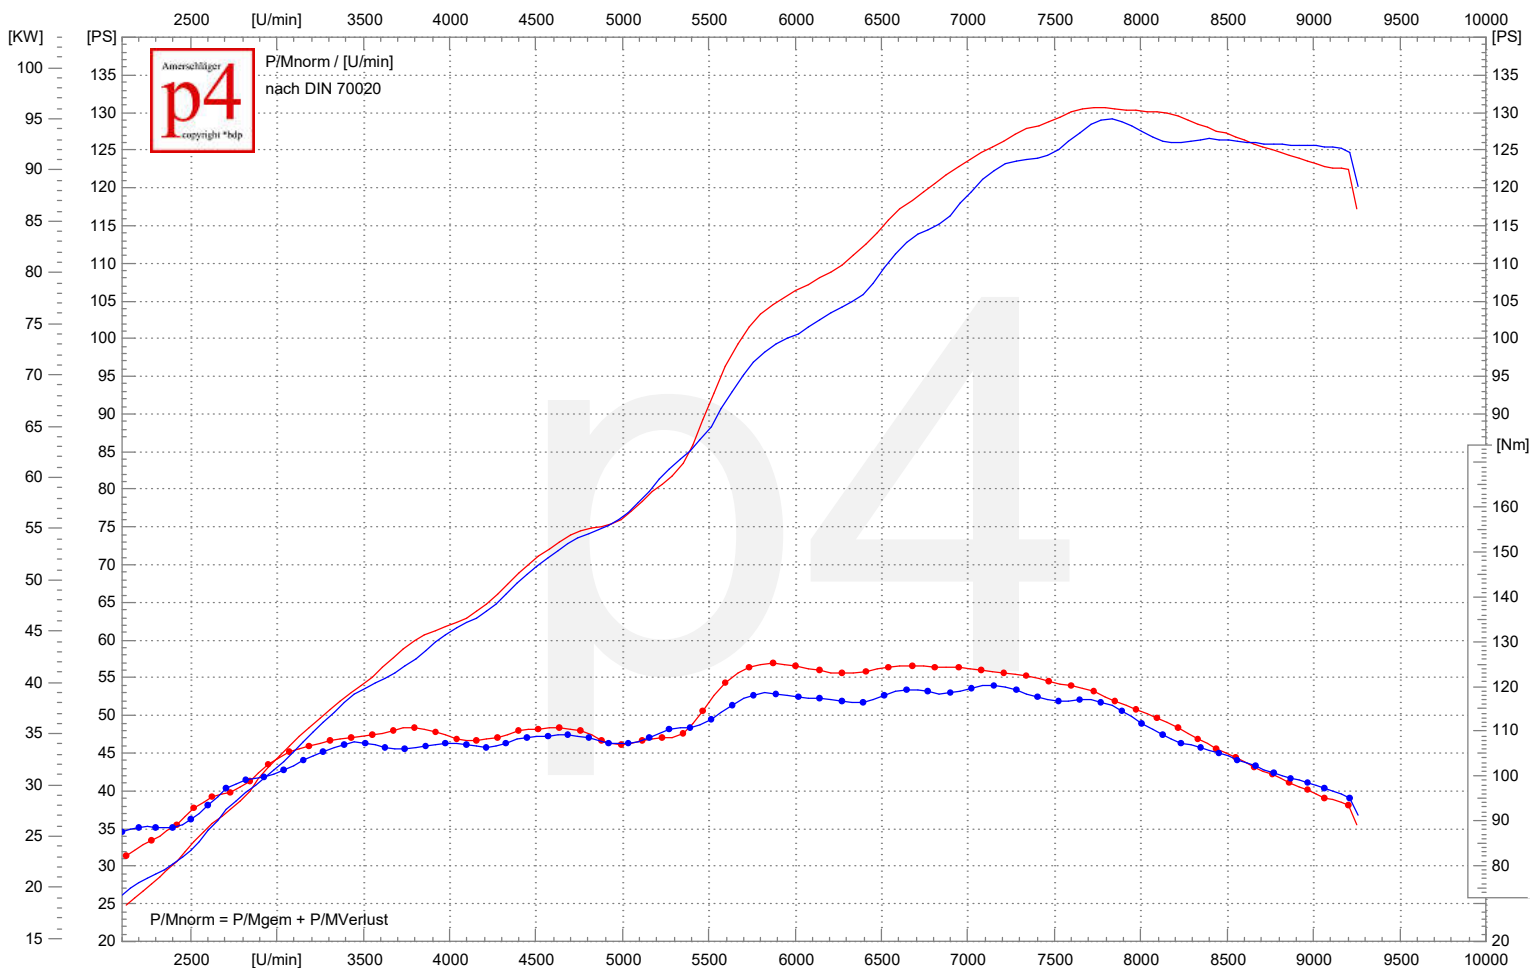

Leistungsdiagramm

41
 23.02.2016 11:52 BMW HP 2 Sport
 96.1 KW/7728 1/min | 130.7 PS/7728 1/min | 125.0 Nm/5870 1/min | vmax: 258.9 km/h
 k=0,997 (19°C/43%/1014mbar)
 Paderborn Final
 BigBorekit
 Auspuff Serie

28
 23.02.2016 10:49 BMW HP 2 Sport
 94.9 KW/7831 1/min | 129.1 PS/7831 1/min | 120.1 Nm/7150 1/min | vmax: 259.0 km/h
 k=0,992 (16°C/53%/1014mbar)
 Paderborn EM
 BigBorekit
 Auspuff Serie