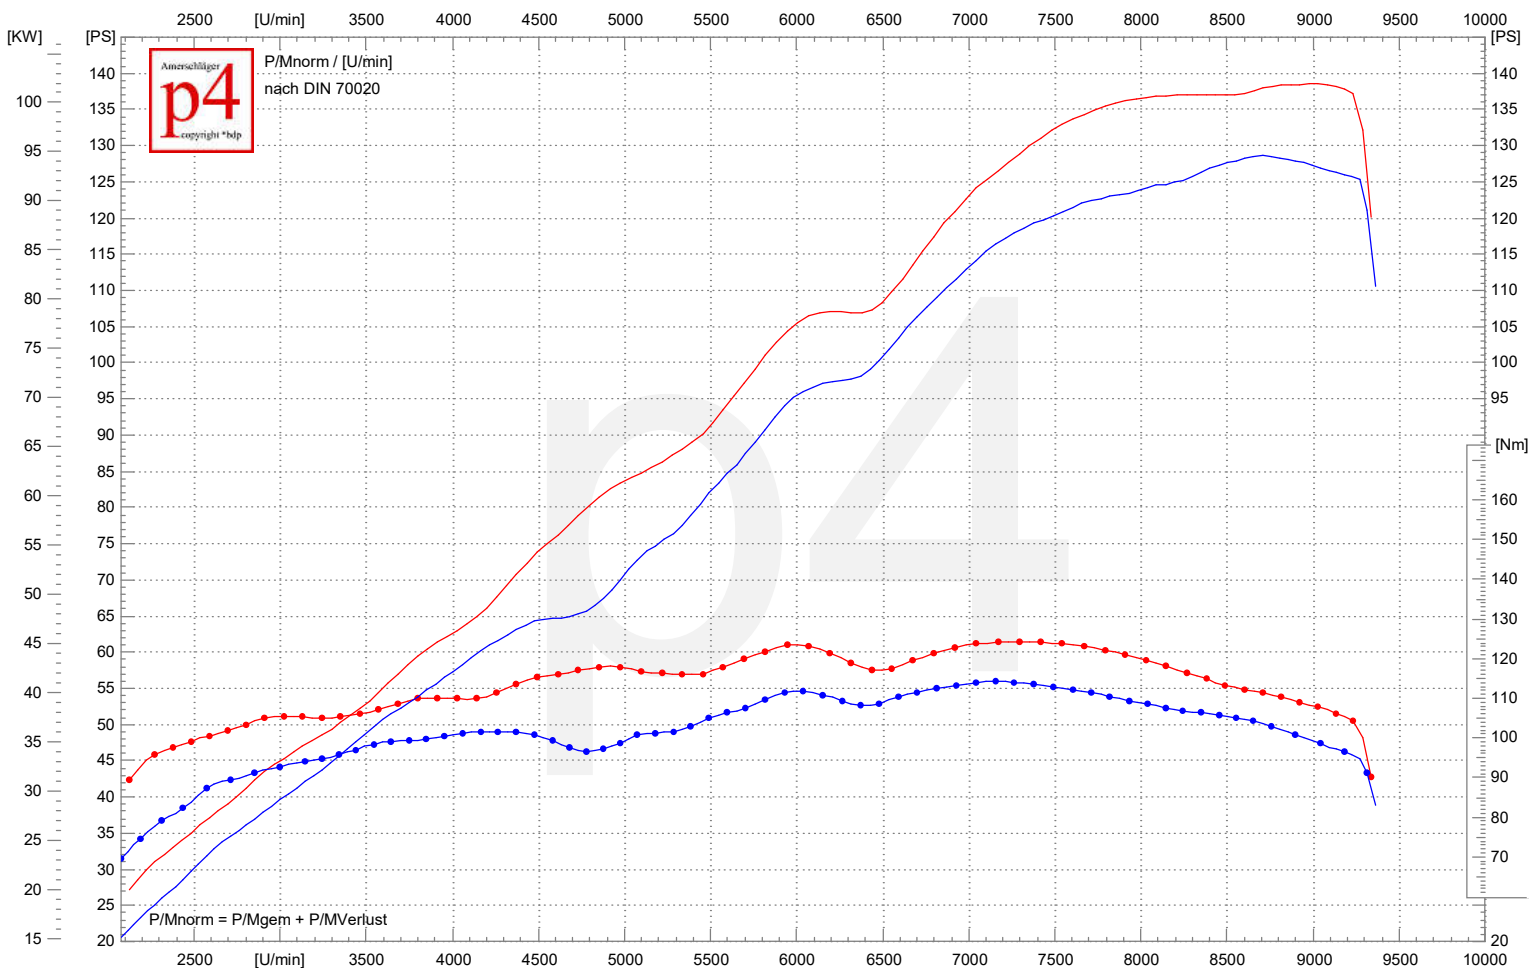

Leistungsdiagramm

74
 19.06.2017 13:43 BMW HP 2 Sport
 101.9 KW/9031 1/min | 138.5 PS/9031 1/min | 124.1 Nm/7420 1/min | vmax: 265.6 km/h
 k=1,023 (36°C/30%/1017mbar)
 HP2 Sport
 MGM Technik ECU Mapping
 Akrapovic komplett

70
 19.06.2017 12:06 BMW HP 2 Sport
 94.6 KW/8705 1/min | 128.6 PS/8705 1/min | 114.3 Nm/7153 1/min | vmax: 266.3 km/h
 k=1,019 (34°C/32%/1018mbar)
 HP2 Sport Eingangsmessung
 Akrapovic komplett