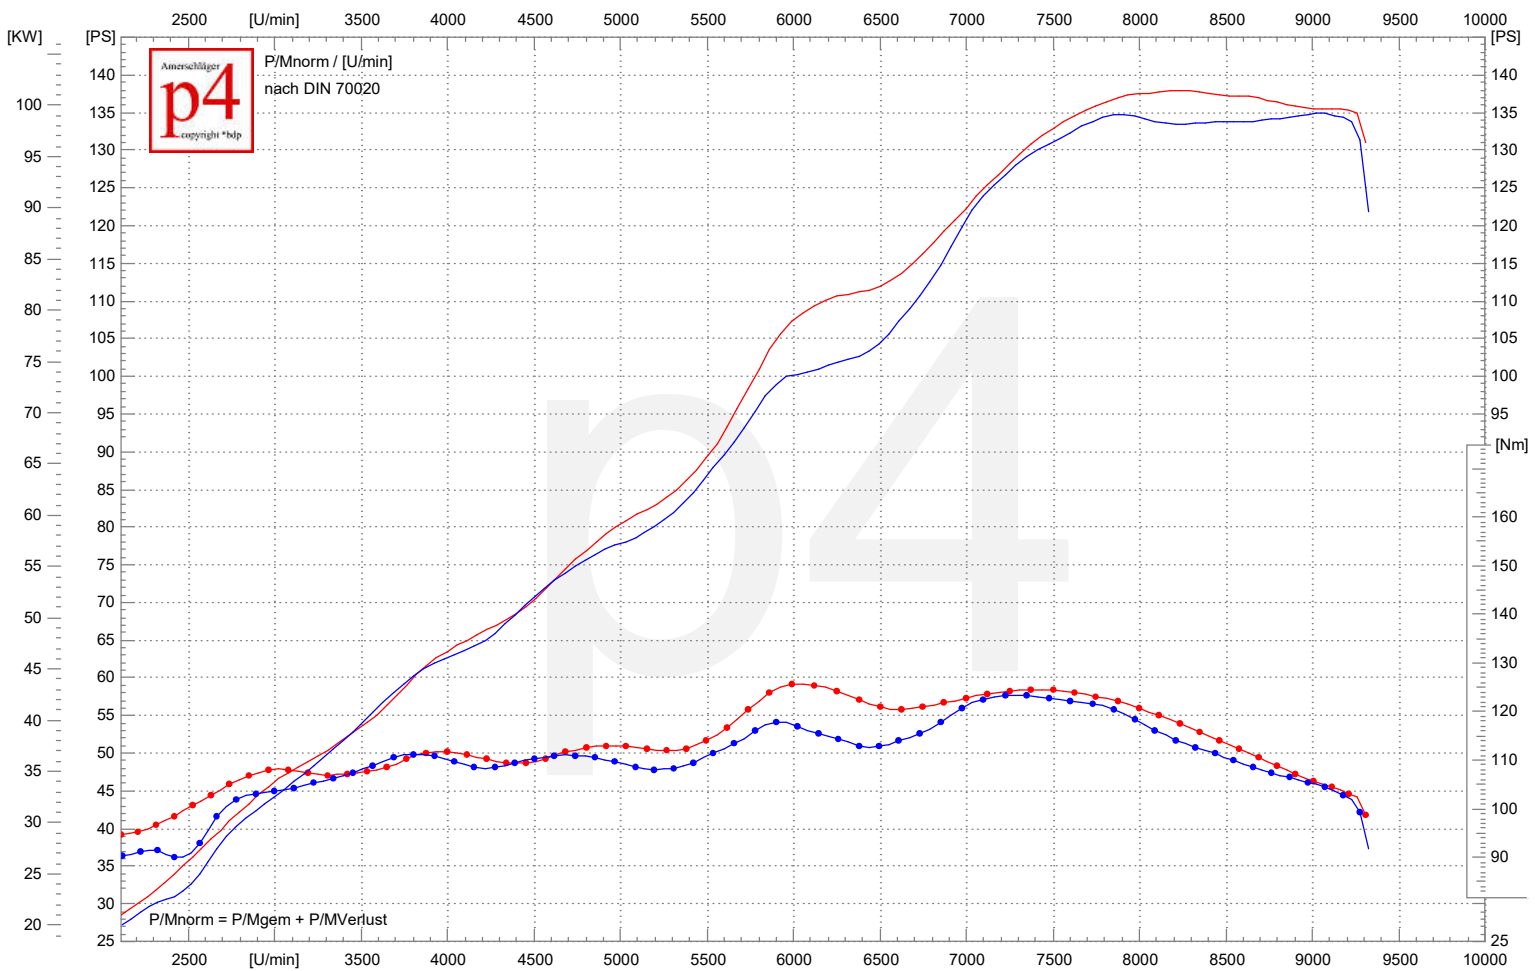

Leistungsdiagramm

51
 21.04.2016 15:39 BMW HP 2 Sport
 101.5 KW/8235 1/min | 137.9 PS/8235 1/min | 125.8 Nm/6058 1/min | vmax: 266.7 km/h
 k=1,008 (29°C/26%/1020mbar)
 EN-IF6 Race BoxerBruner + MGM Technik Mapping Final

42
 21.04.2016 08:53 BMW HP 2 Sport
 99.2 KW/9024 1/min | 134.9 PS/9024 1/min | 123.4 Nm/7287 1/min | vmax: 267.1 km/h
 k=0,983 (17°C/45%/1025mbar)
 EN-IF6 Serie Eingangsmessung