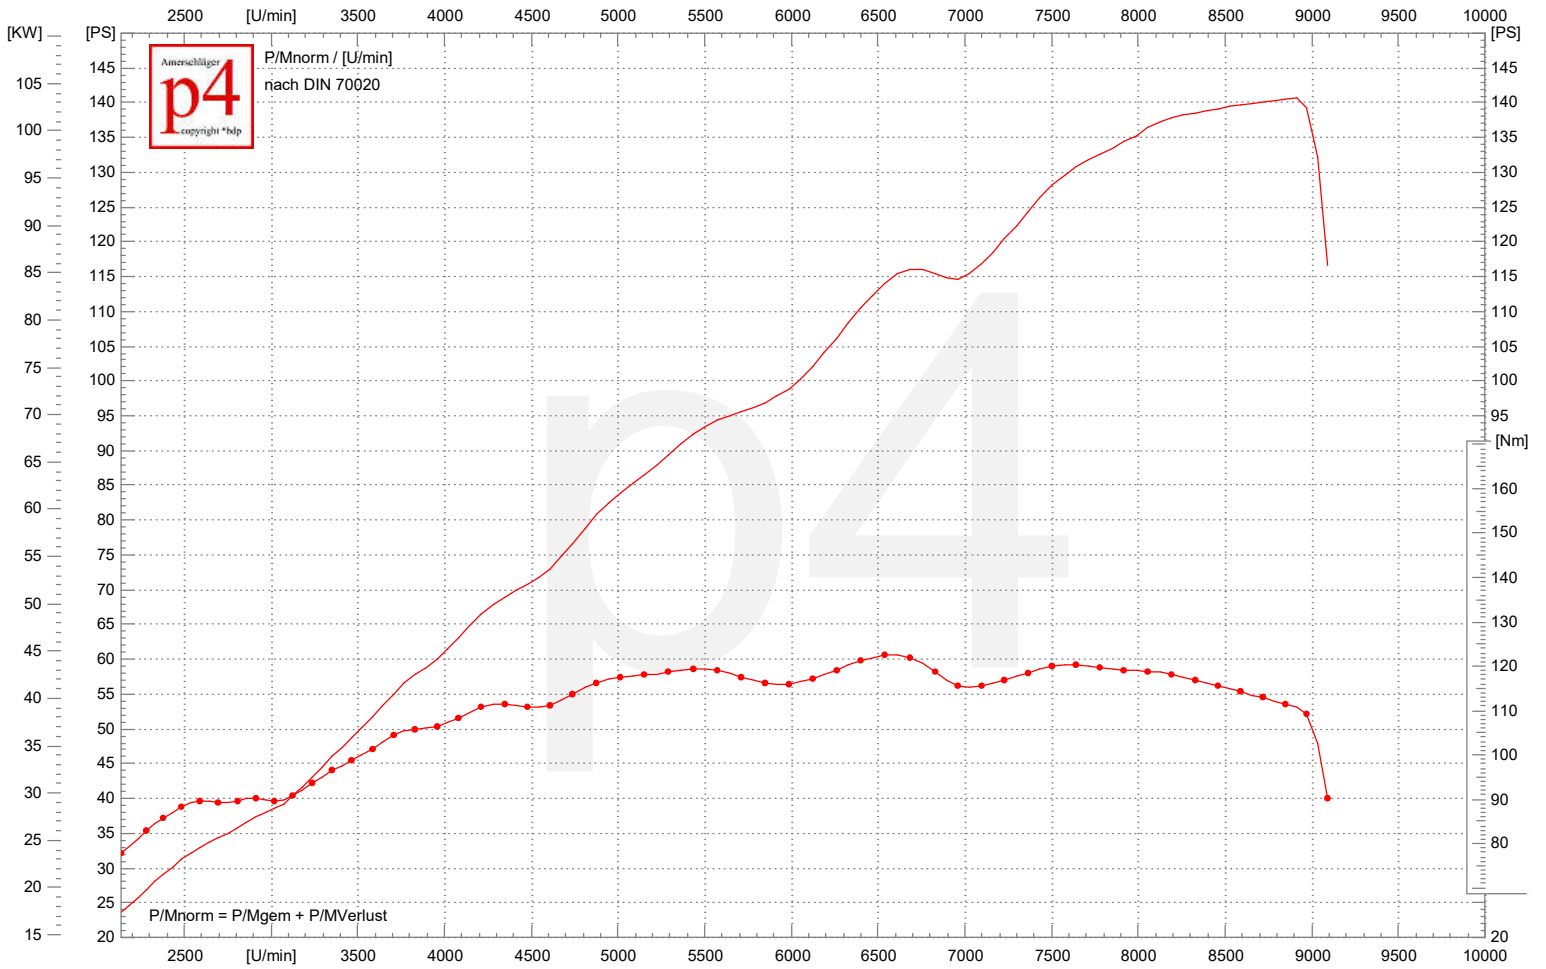

Leistungsdiagramm

31

12.03.2014 19:37

BMW K 1200 RS

103.5 KW/8911 1/min | 140.7 PS/8911 1/min | 122.5 Nm/6614 1/min | vmax: 251.3 km/h

k=0,977 (16°C/51%/1030mbar)

Alt Remus Kpl, KN, Chiptuning